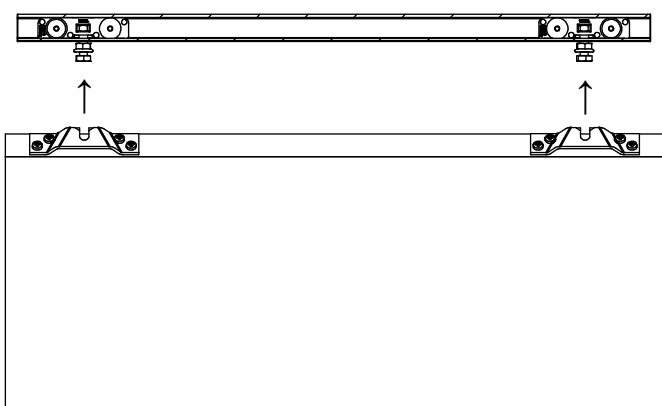

ALU 80 NEO

Wandmontage Wall mounting

Deckenmontage Ceiling mounting

- a  2x
- b  2x
- c  2x
- d  1x
- e  8x
- f  8x
- g  2x
- h  2x
- Optional  1x

	e 	g 	h 
1650 mm	4x	4x	4x
2000 mm	5x	5x	5x
2500 mm	6x	6x	6x
3000 mm	7x	7x	7x

Irrtümer und technische Änderungen vorbehalten.

Subject to errors and technical amendments.

1

Wandmontage
Wall mounting

Deckenmontage
Ceiling mounting

2

3

4