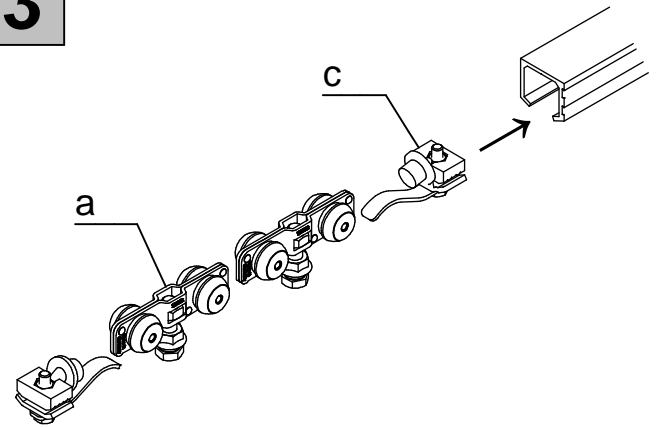

ALU 80 NEO

Wandmontage Wall mounting

Deckenmontage Ceiling mounting

- a  2x
- b  2x
- c  2x
- d  1x
- e  8x
- f  8x
- g  2x
- h  2x
- Optional  1x

	e 	g 	h 
1650 mm	4x	4x	4x
2000 mm	5x	5x	5x
2500 mm	6x	6x	6x
3000 mm	7x	7x	7x

Irrtümer und technische Änderungen vorbehalten.

Subject to errors and technical amendments.

1

Wandmontage
Wall mounting

Deckenmontage
Ceiling mounting

2

3

4