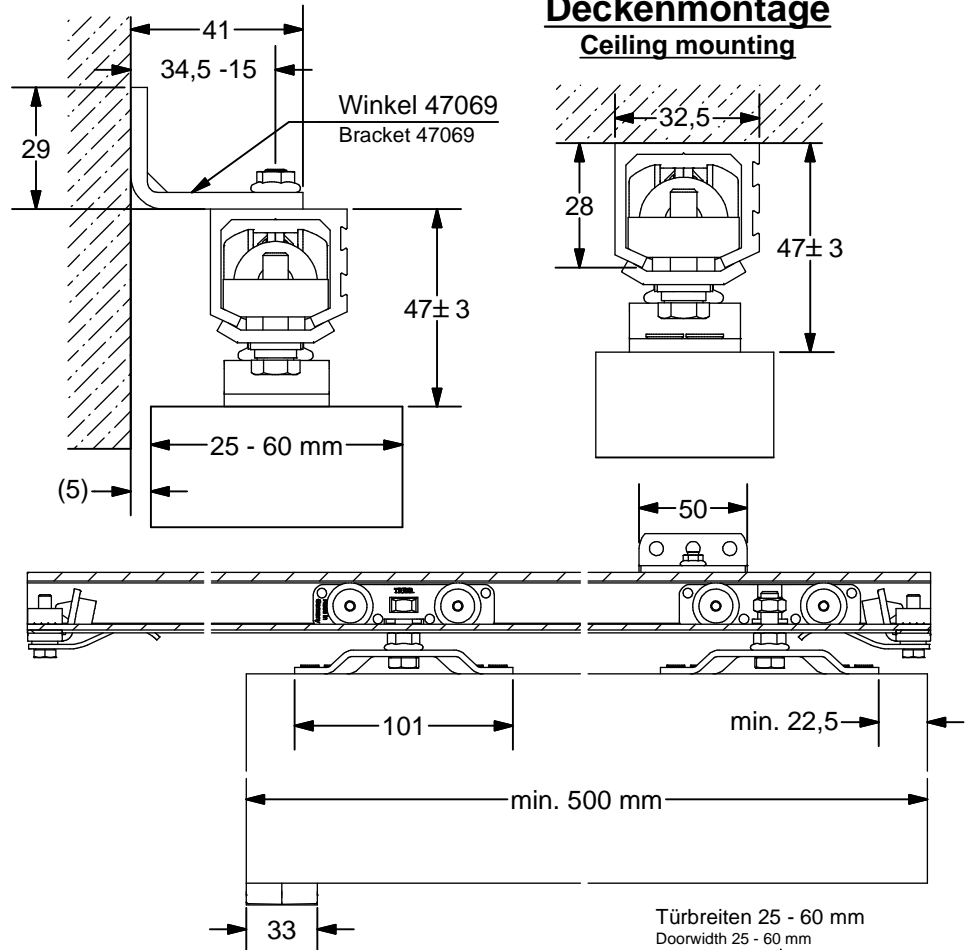

ALU 80 NEO

Wandmontage Wall mounting

Deckenmontage Ceiling mounting

- a  2x
- b  2x
- c  2x
- d  1x
- e  8x
- f  8x
- g  2x
- h  2x
- Optional  1x

	e 	g 	h 
1650 mm	4x	4x	4x
2000 mm	5x	5x	5x
2500 mm	6x	6x	6x
3000 mm	7x	7x	7x

Irrtümer und technische Änderungen vorbehalten.

Subject to errors and technical amendments.

1

Wandmontage
Wall mounting

Deckenmontage
Ceiling mounting

2

3

4