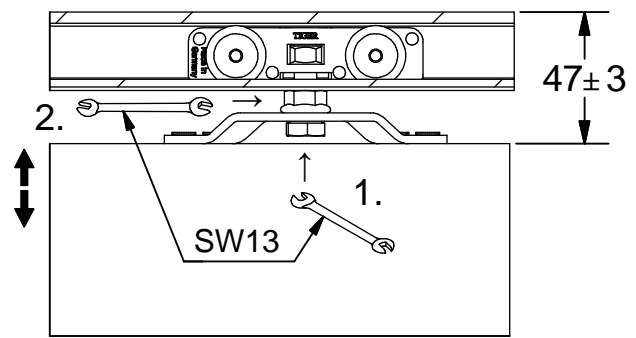

ALU 80 NEO

Wandmontage Wall mounting

Deckenmontage Ceiling mounting

- a  2x
- b  2x
- c  2x
- d  1x
- e  8x
- f  8x
- g  2x
- h  2x
- Optional  1x

	e 	g 	h 
1650 mm	4x	4x	4x
2000 mm	5x	5x	5x
2500 mm	6x	6x	6x
3000 mm	7x	7x	7x

Irrtümer und technische Änderungen vorbehalten.

Subject to errors and technical amendments.

1

Wandmontage
Wall mounting

Deckenmontage
Ceiling mounting

2

3

4