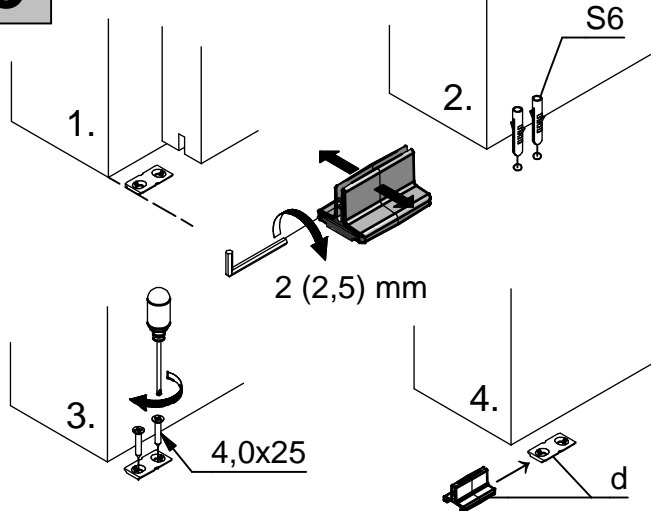

1

Wandmontage
Wall mounting

Deckenmontage
Ceiling mounting

2

3

4

5

6

Irrtümer und technische Änderungen vorbehalten.

Subject to errors and technical amendments.