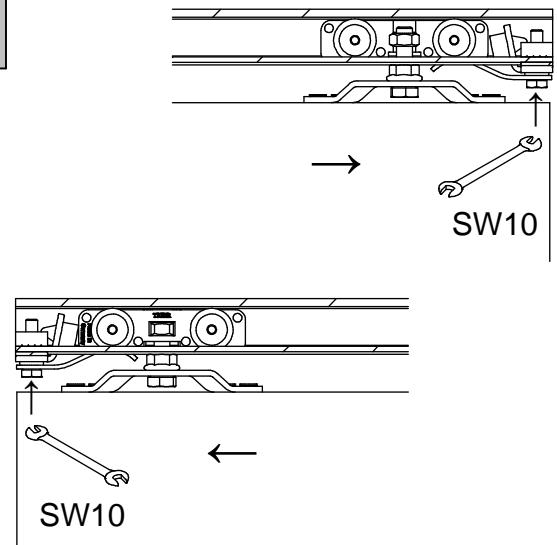

1

Wandmontage
Wall mounting

Deckenmontage
Ceiling mounting

2

3

4

5

6

Irrtümer und technische Änderungen vorbehalten.

Subject to errors and technical amendments.