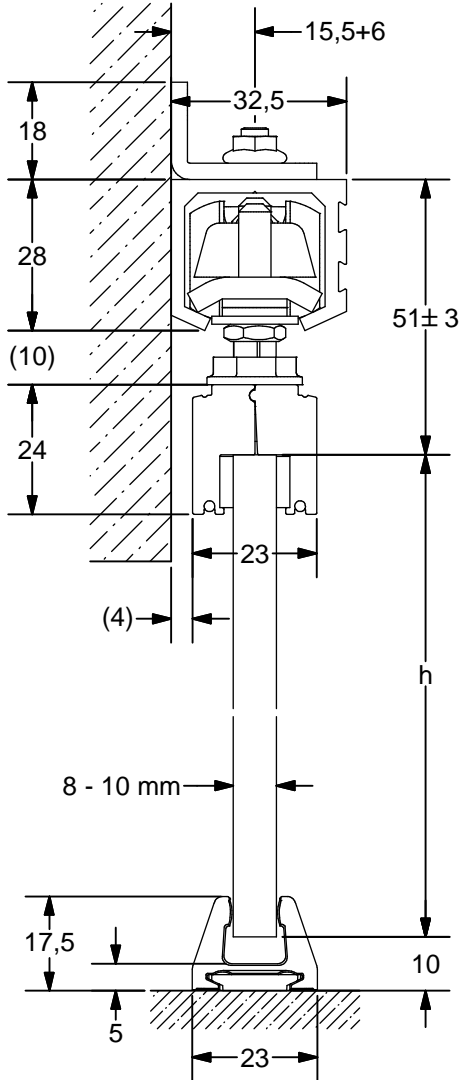

ALU 80 Glas NEO

Wandmontage Wall mounting

Deckenmontage Ceiling mounting

Glas-Set / Glass-Set

=

+

oder
or

Irrtümer und technische Änderungen vorbehalten.

Subject to errors and technical amendments.

1**2****3**

Glasstärke
Glass thickness

Gummistärke
Rubber thickness

8

3

10

2

4**5****6**