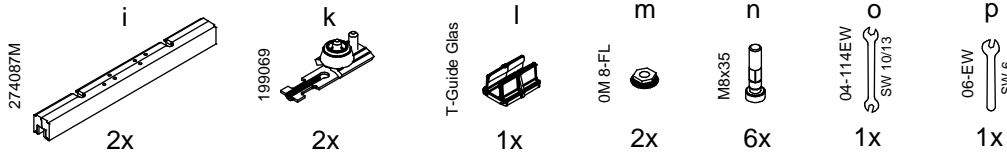

ALU 80 Glas NEO

Wandmontage Wall mounting

Deckenmontage Ceiling mounting

Glas-Set / Glass-Set

=

+

oder
or

Irrtümer und technische Änderungen vorbehalten.

Subject to errors and technical amendments.

1**2****3**

Glasstärke
Glass thickness

Gummistärke
Rubber thickness

8

3

10

2