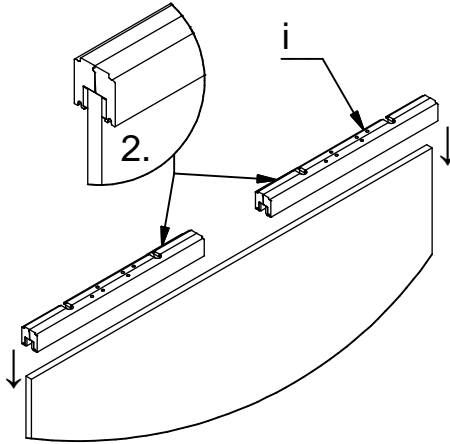

ALU 80 Glas NEO

Wandmontage Wall mounting

Deckenmontage Ceiling mounting

Glas-Set / Glass-Set

=

+

oder
or

Irrtümer und technische Änderungen vorbehalten.

Subject to errors and technical amendments.

1**2****3**

Glasstärke
Glass thickness

Gummistärke
Rubber thickness

8

3

10

2