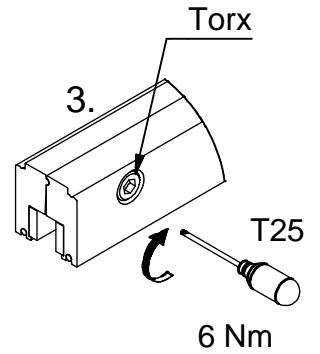

ALU 80 Glas NEO

Wandmontage Wall mounting

Deckenmontage Ceiling mounting

Glas-Set / Glass-Set

=

+

oder
or

Irrtümer und technische Änderungen vorbehalten.

Subject to errors and technical amendments.

1**2****3**

Glasstärke
Glass thickness

Gummistärke
Rubber thickness

8

3

10

2