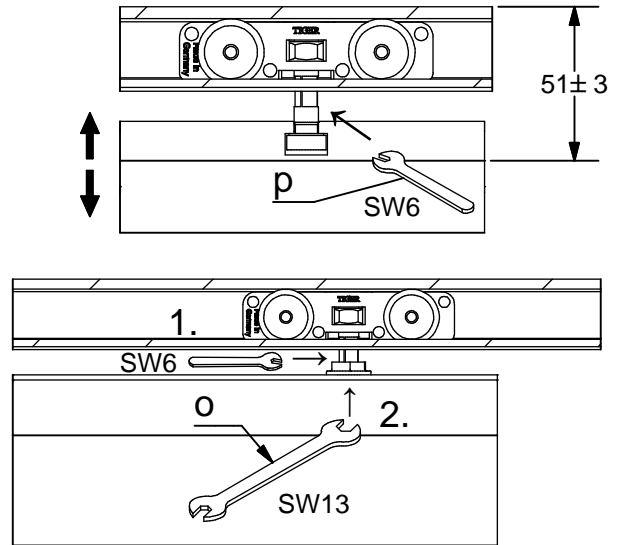

ALU 80 Glas NEO

Wandmontage Wall mounting

Deckenmontage Ceiling mounting

Glas-Set / Glass-Set

=

+

oder
or

Irrtümer und technische Änderungen vorbehalten.

Subject to errors and technical amendments.

1**2****3**

Glasstärke
Glass thickness

Gummistärke
Rubber thickness

8

3

10

2

4**5****6**