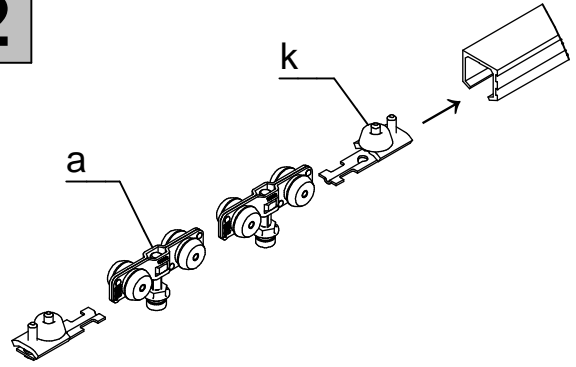

ALU 80 Glas NEO

Wandmontage Wall mounting

Deckenmontage Ceiling mounting

Glas-Set / Glass-Set

=

+

oder
or

Irrtümer und technische Änderungen vorbehalten.

Subject to errors and technical amendments.

1**2****3**

Glasstärke
Glass thickness

Gummistärke
Rubber thickness

8

3

10

2