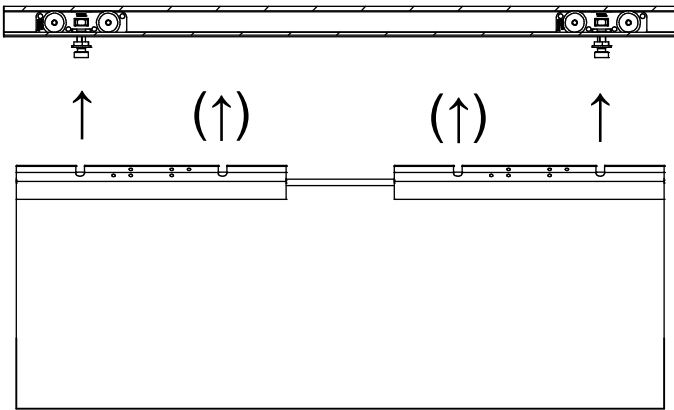

Glasstärke
Glass thickness

Gummistärke
Rubber thickness

8

3

10

2

4