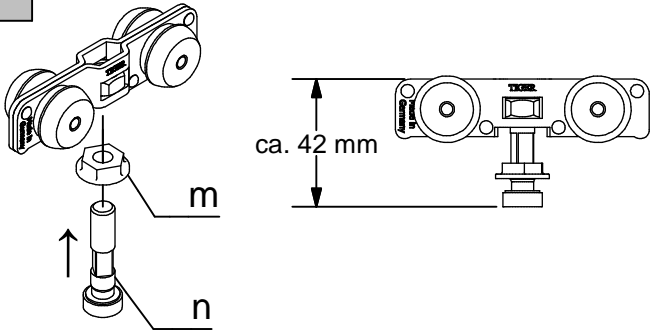

ALU 80 Glas NEO

Wandmontage Wall mounting

Deckenmontage Ceiling mounting

Glas-Set / Glass-Set

=

+

oder
or

Irrtümer und technische Änderungen vorbehalten.

Subject to errors and technical amendments.

1**2****3**

Glasstärke
Glass thickness

Gummistärke
Rubber thickness

8

3

10

2