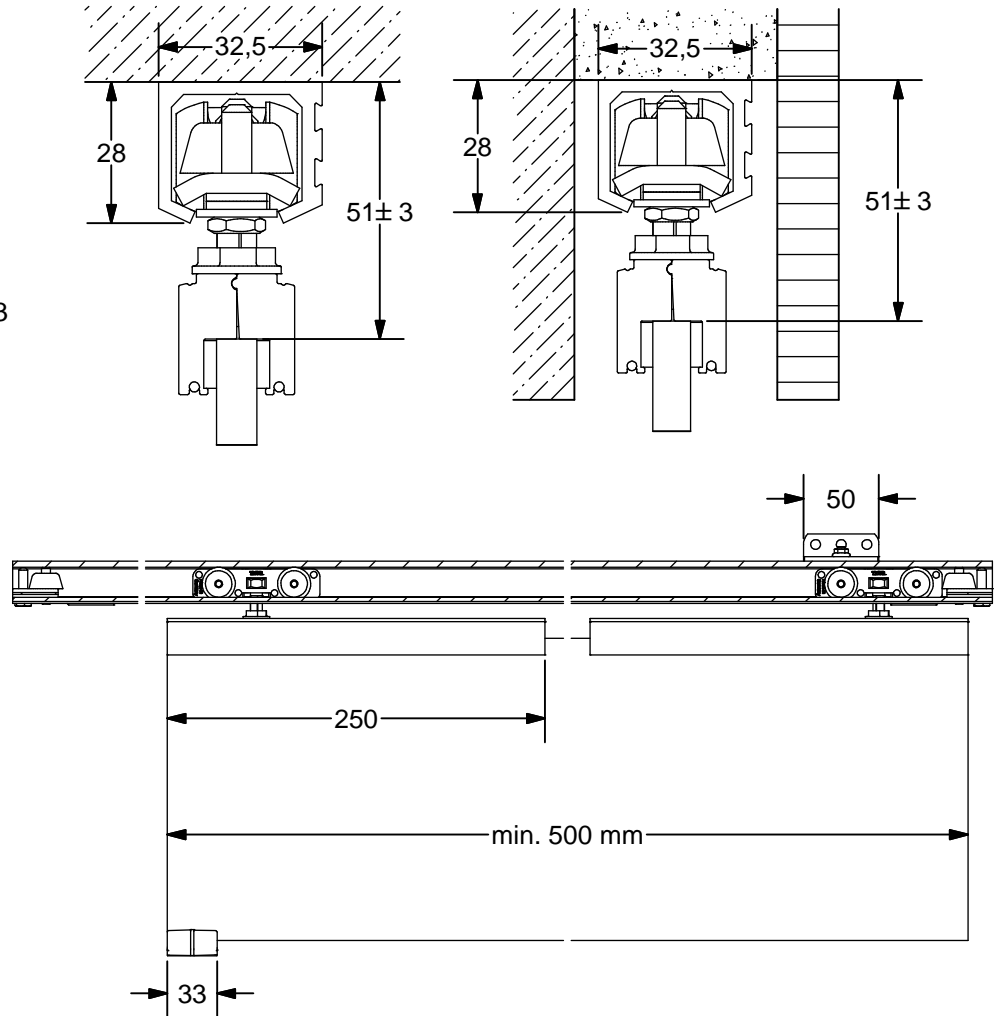

ALU 80 Glas NEO

Wandmontage Wall mounting

Deckenmontage Ceiling mounting

Glas-Set / Glass-Set

=

+

oder
or

Irrtümer und technische Änderungen vorbehalten.

Subject to errors and technical amendments.

1**2****3**

Glasstärke
Glass thickness

Gummistärke
Rubber thickness

8

3

10

2

4**5****6**