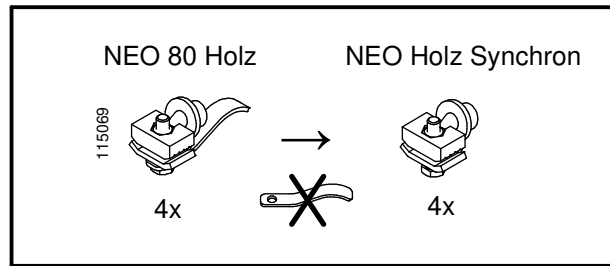

NEO 80 Holz

Synchron

Wandmontage Wall mounting

Deckenmontage Ceiling mounting

Synchron-Set / Simultaneous-Set

Irrtümer und technische Änderungen vorbehalten./Subject to errors and technical amendments.

1

2