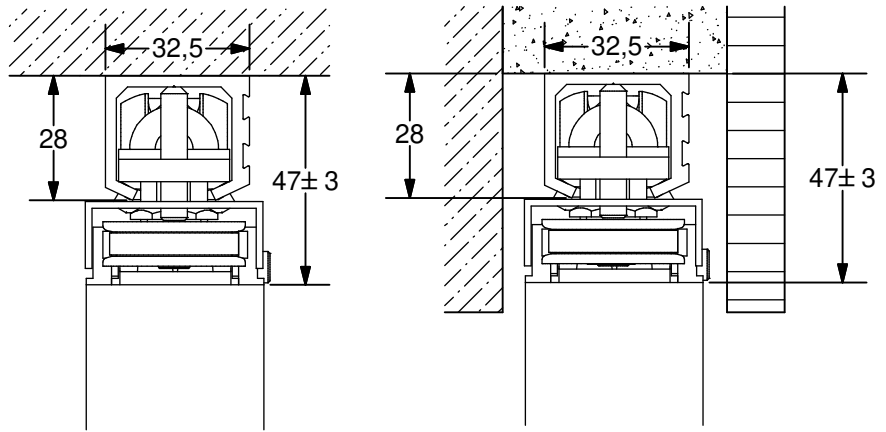

NEO 80 Holz

Synchron

Wandmontage Wall mounting

Deckenmontage Ceiling mounting

Synchron-Set / Simultaneous-Set

Irrtümer und technische Änderungen vorbehalten./Subject to errors and technical amendments.

1

2