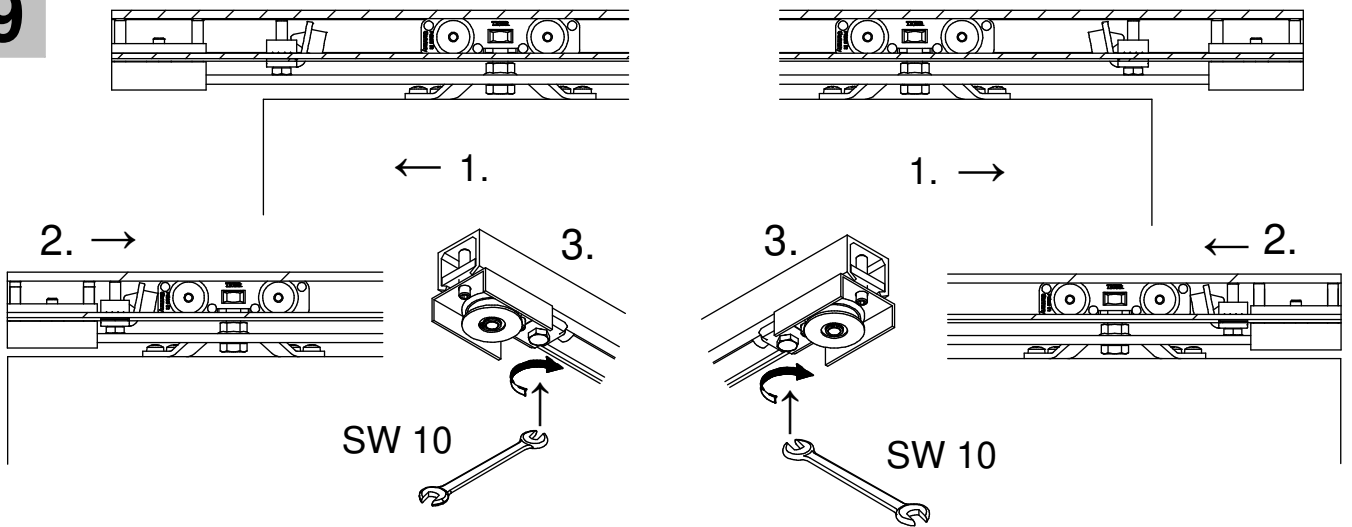

8

9

10

Irrtümer und technische Änderungen vorbehalten./Subject to errors and technical amendments.