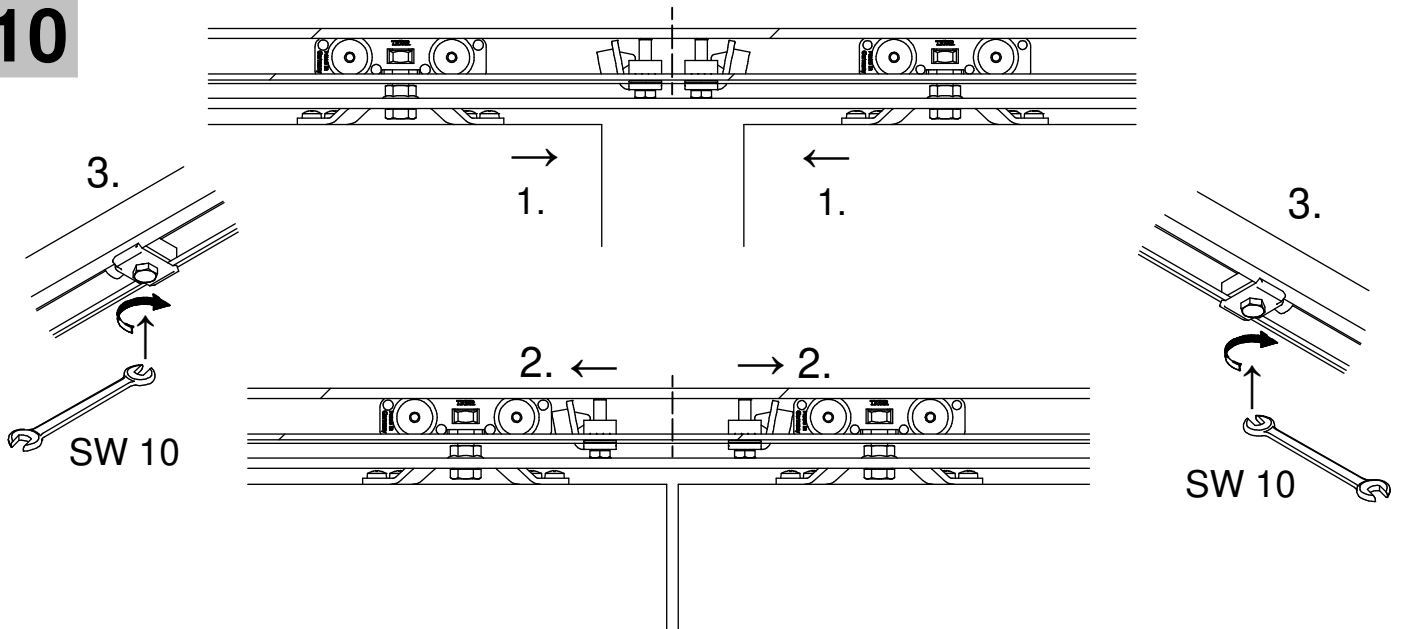

8

9

10

Irrtümer und technische Änderungen vorbehalten./Subject to errors and technical amendments.