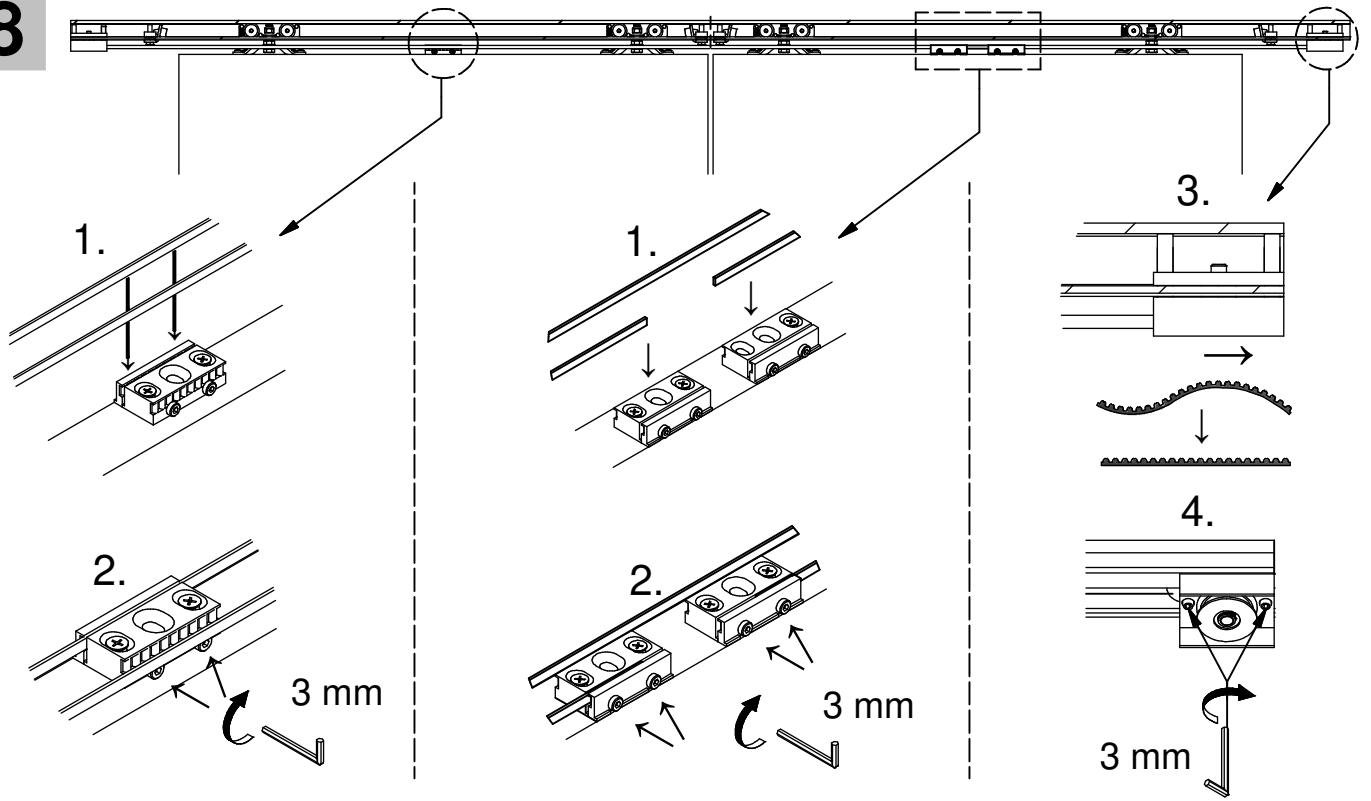

8

9

10

Irrtümer und technische Änderungen vorbehalten./Subject to errors and technical amendments.