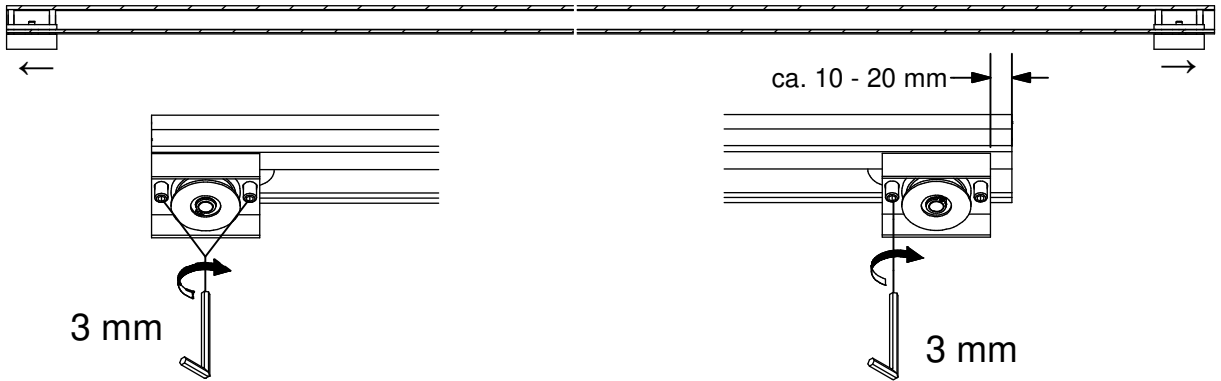

NEO 80 Holz

Synchron

Wandmontage Wall mounting

Deckenmontage Ceiling mounting

Synchron-Set / Simultaneous-Set

Irrtümer und technische Änderungen vorbehalten./Subject to errors and technical amendments.

1

2