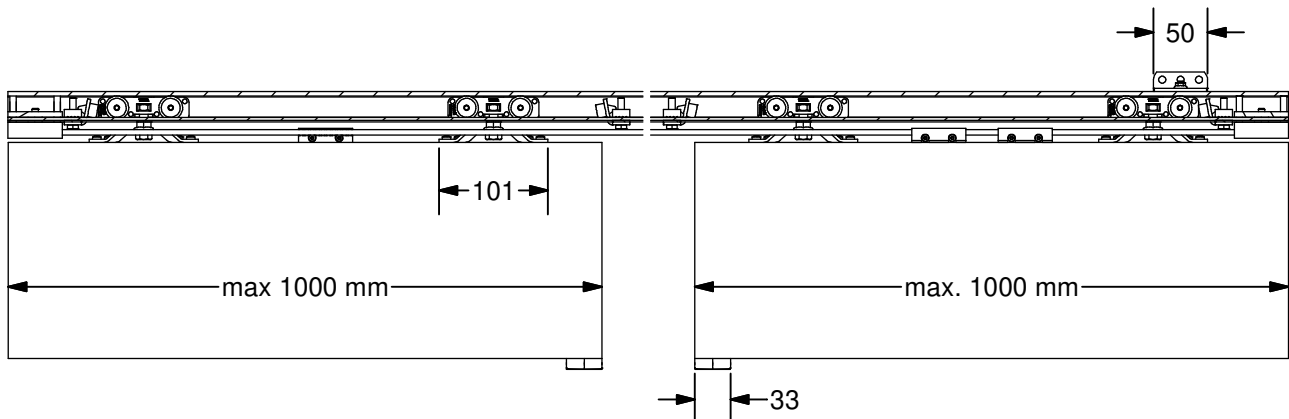

NEO 80 Holz

Synchron

Wandmontage Wall mounting

Deckenmontage Ceiling mounting

Synchron-Set / Simultaneous-Set

Irrtümer und technische Änderungen vorbehalten./Subject to errors and technical amendments.

1

2