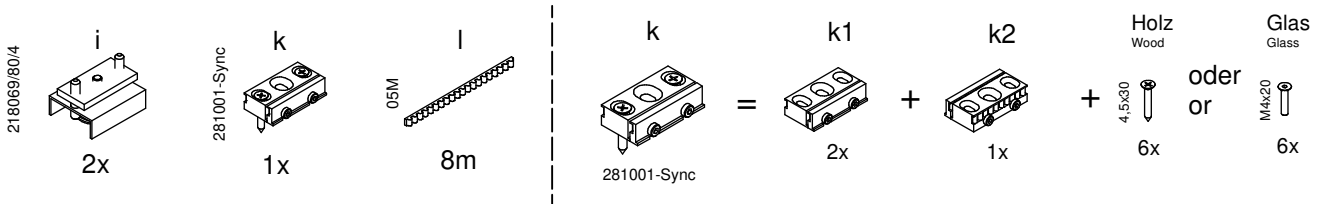

NEO 80 Holz

Synchron

Wandmontage Wall mounting

Deckenmontage Ceiling mounting

Synchron-Set / Simultaneous-Set

Irrtümer und technische Änderungen vorbehalten./Subject to errors and technical amendments.

1

2