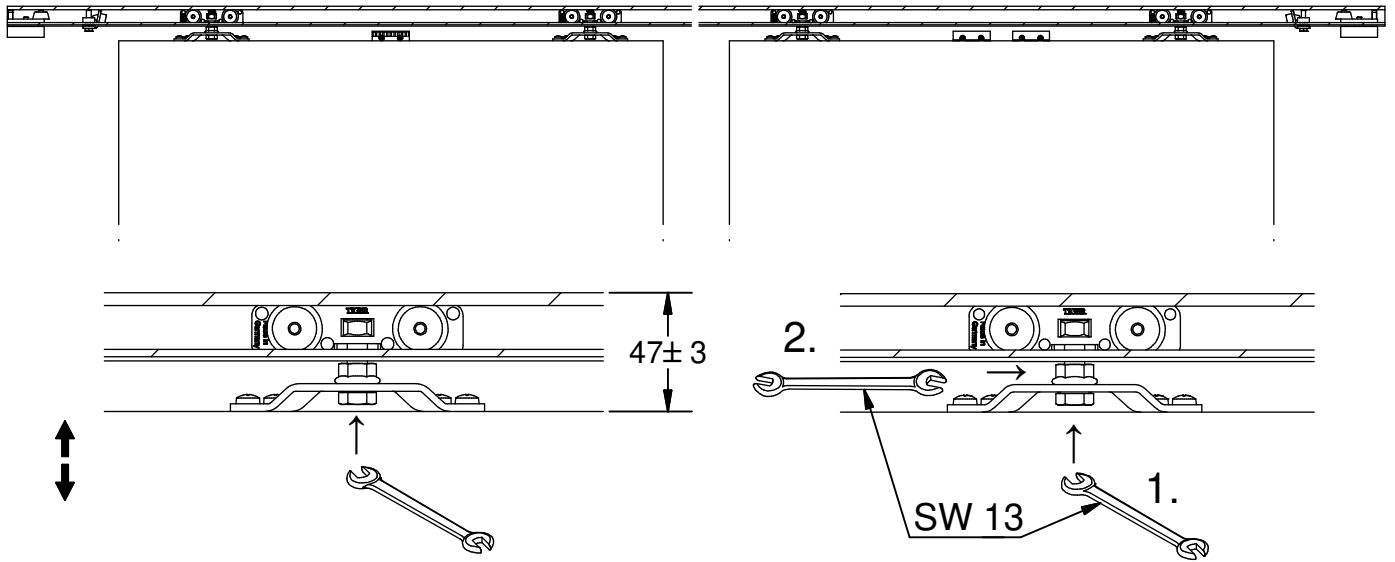

5

6

7

Irrtümer und technische Änderungen vorbehalten./Subject to errors and technical amendments.