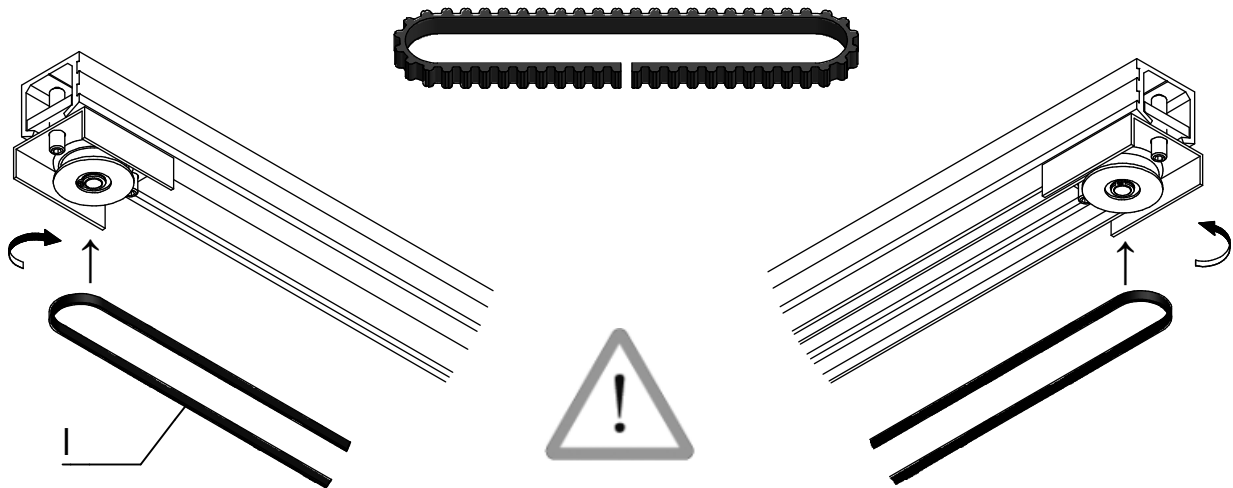

Irrtümer und technische Änderungen vorbehalten./Subject to errors and technical amendments.