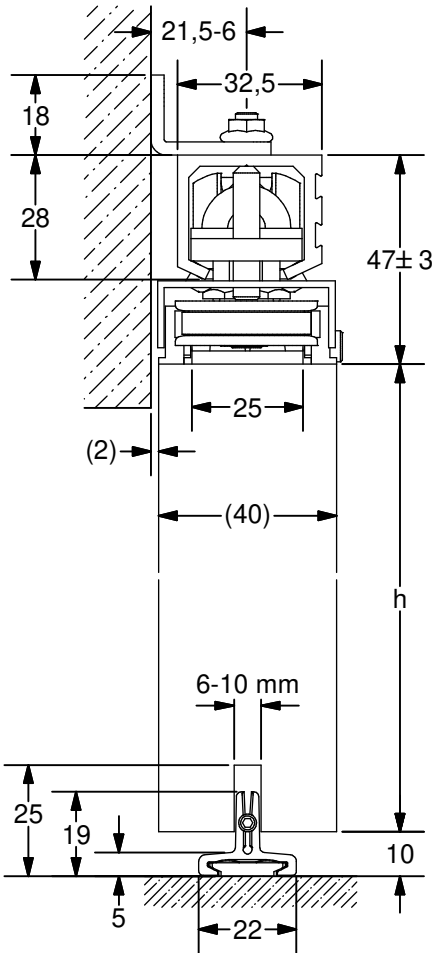

NEO 80 Holz

Synchron

Wandmontage Wall mounting

Deckenmontage Ceiling mounting

Synchron-Set / Simultaneous-Set

Irrtümer und technische Änderungen vorbehalten./Subject to errors and technical amendments.

1

2