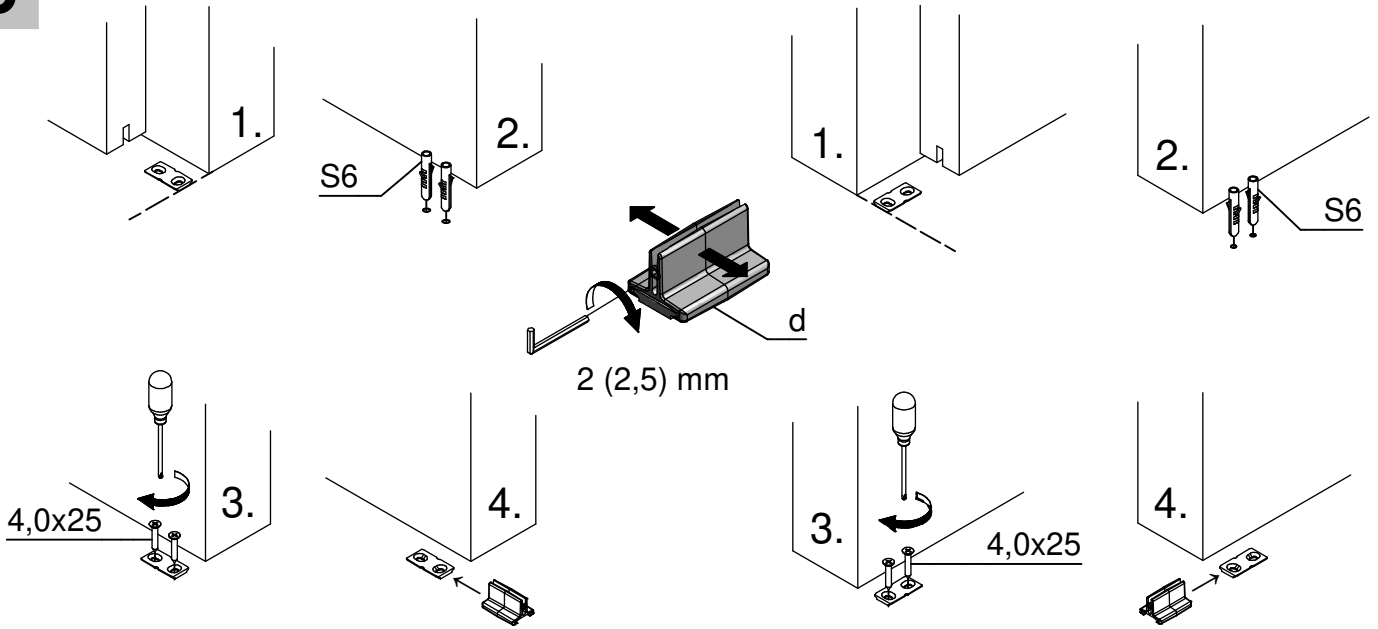

5

6

7

Irrtümer und technische Änderungen vorbehalten./Subject to errors and technical amendments.