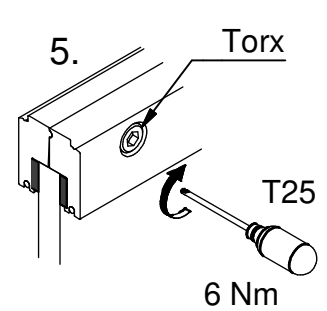

3

1.

Glas / Glass	Gummi / Rubber
8 mm	2x 3 mm
9 mm	1x 2 + 1x 3 mm
10 mm	2x 2 mm