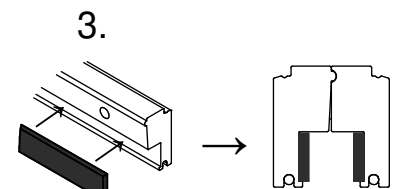

3

1.

Glas / Glass	Gummi / Rubber
8 mm	2x 3 mm
9 mm	1x 2 + 1x 3 mm
10 mm	2x 2 mm