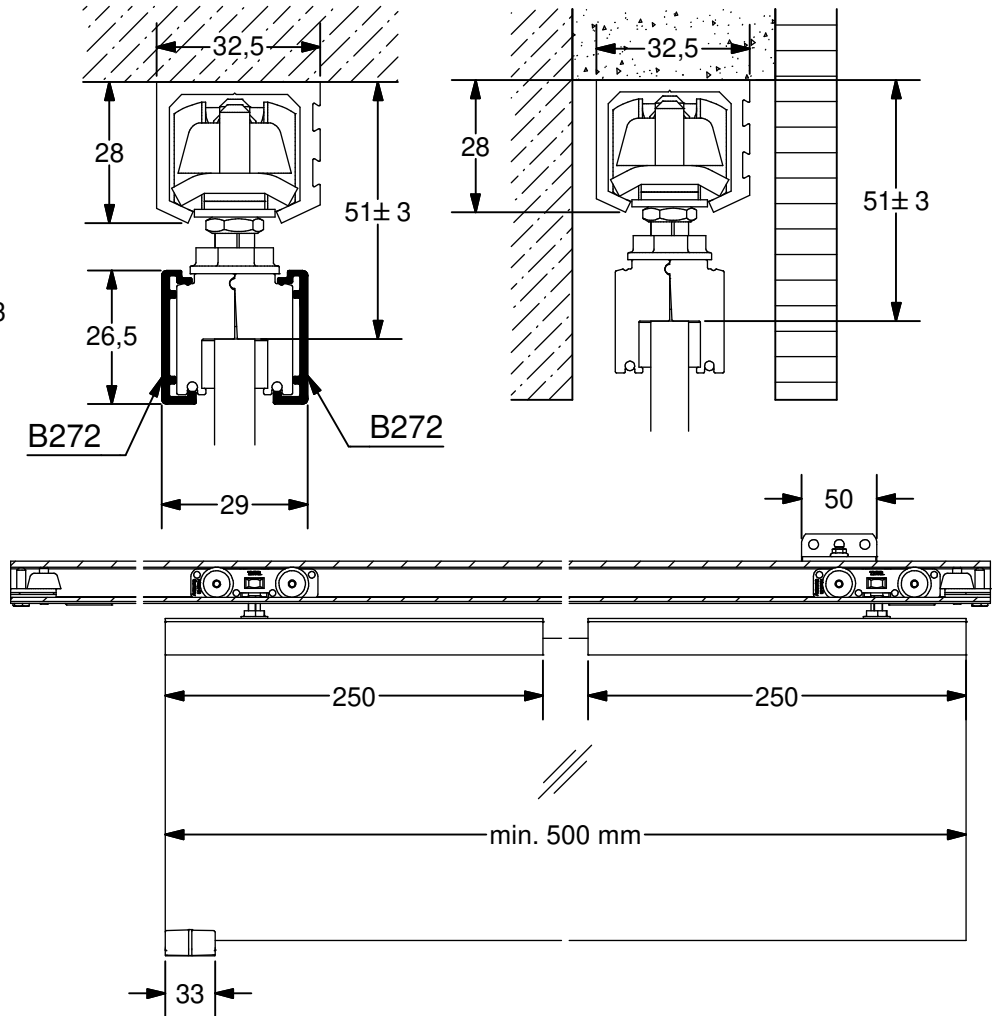

NEO 80 Glas

Wandmontage Wall mounting

Deckenmontage Ceiling mounting

Glas-Set / Glass-Set

Irrtümer und technische Änderungen vorbehalten./Subject to errors and technical amendments.

1**2****3**

1.

Glas / Glass	Gummi / Rubber
8 mm	2x 3 mm
9 mm	1x 2 + 1x 3 mm
10 mm	2x 2 mm

**4****5****6**

Irrtümer und technische Änderungen vorbehalten./Subject to errors and technical amendments.