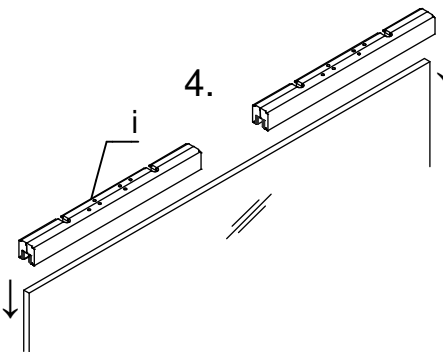

1

2

3

1.

Glas / Glass	Gummi / Rubber
8 mm	2x 3 mm
9 mm	1x 2 + 1x 3 mm
10 mm	2x 2 mm

4

5

6

Irrtümer und technische Änderungen vorbehalten./Subject to errors and technical amendments.