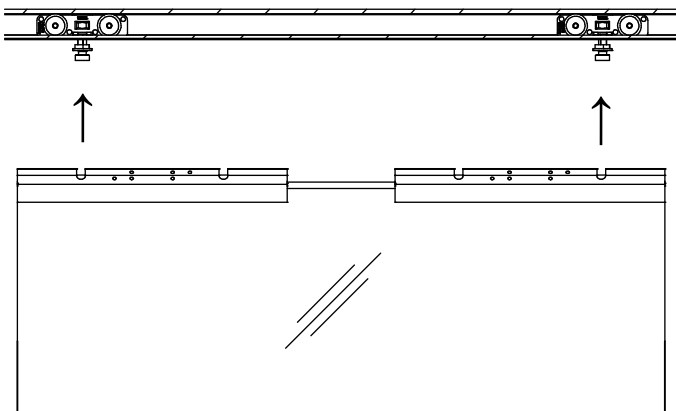

1

2

3

1.

Glas / Glass	Gummi / Rubber
8 mm	2x 3 mm
9 mm	1x 2 + 1x 3 mm
10 mm	2x 2 mm

4

5

6

Irrtümer und technische Änderungen vorbehalten./Subject to errors and technical amendments.