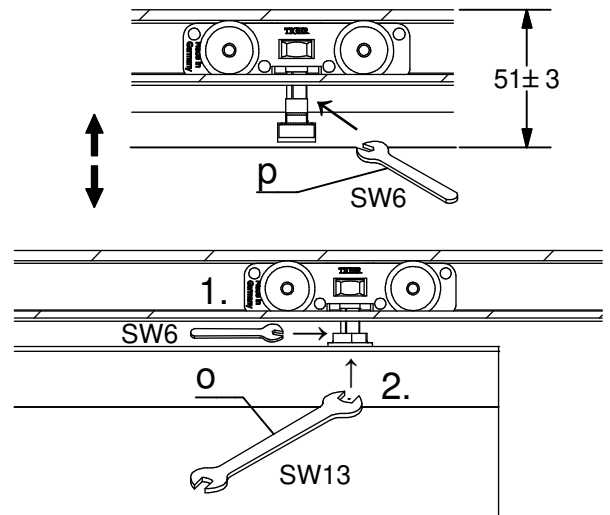

1

2

3

1.

Glas / Glass	Gummi / Rubber
8 mm	2x 3 mm
9 mm	1x 2 + 1x 3 mm
10 mm	2x 2 mm

4

5

6

Irrtümer und technische Änderungen vorbehalten./Subject to errors and technical amendments.