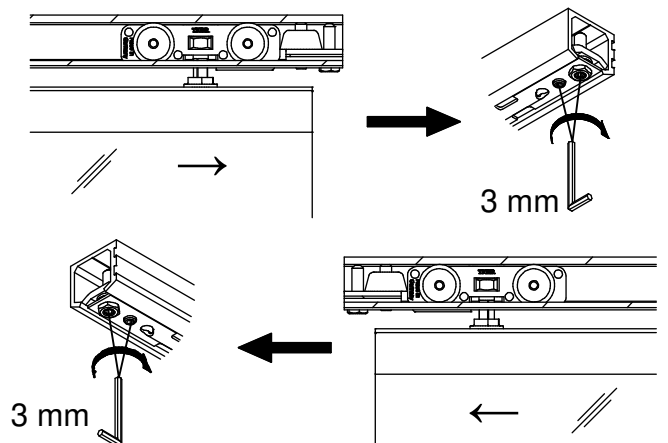

Irrtümer und technische Änderungen vorbehalten./Subject to errors and technical amendments.