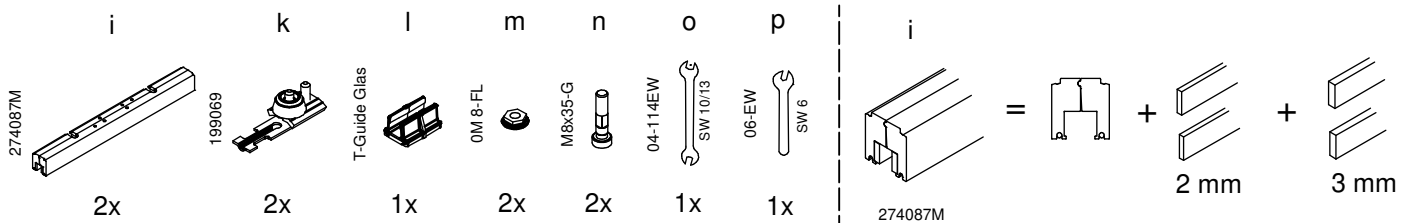

NEO 80 Glas

Wandmontage Wall mounting

Deckenmontage Ceiling mounting

Glas-Set / Glass-Set

Irrtümer und technische Änderungen vorbehalten./Subject to errors and technical amendments.

1**2****3**

1.

Glas / Glass	Gummi / Rubber
8 mm	2x 3 mm
9 mm	1x 2 + 1x 3 mm
10 mm	2x 2 mm