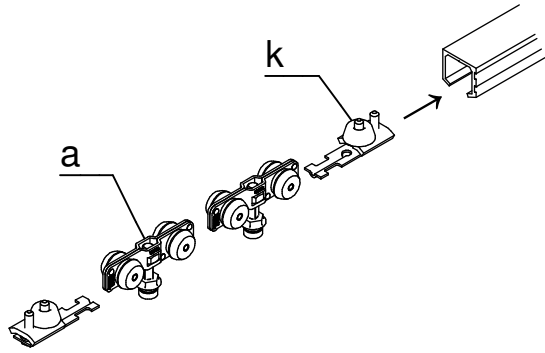

NEO 80 Glas

Wandmontage Wall mounting

Deckenmontage Ceiling mounting

Glas-Set / Glass-Set

Irrtümer und technische Änderungen vorbehalten./Subject to errors and technical amendments.

1**2****3**

1.

Glas / Glass	Gummi / Rubber
8 mm	2x 3 mm
9 mm	1x 2 + 1x 3 mm
10 mm	2x 2 mm