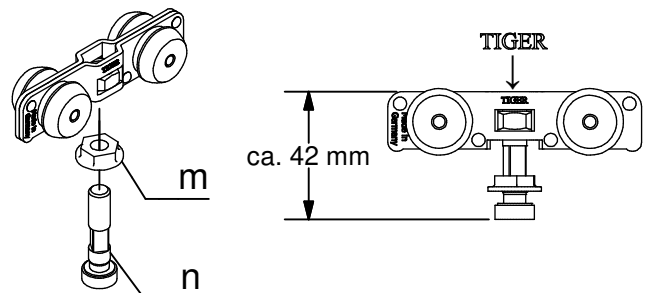

NEO 80 Glas

Wandmontage Wall mounting

Deckenmontage Ceiling mounting

Glas-Set / Glass-Set

Irrtümer und technische Änderungen vorbehalten./Subject to errors and technical amendments.

1**2****3**

1.

Glas / Glass	Gummi / Rubber
8 mm	2x 3 mm
9 mm	1x 2 + 1x 3 mm
10 mm	2x 2 mm