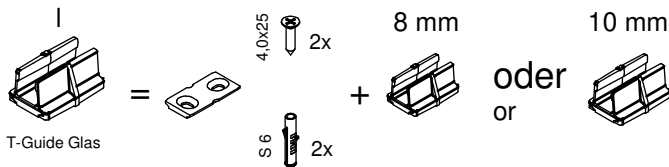

NEO 80 Glas

Wandmontage Wall mounting

Deckenmontage Ceiling mounting

Glas-Set / Glass-Set

Irrtümer und technische Änderungen vorbehalten./Subject to errors and technical amendments.

1**2****3**

1.

Glas / Glass	Gummi / Rubber
8 mm	2x 3 mm
9 mm	1x 2 + 1x 3 mm
10 mm	2x 2 mm