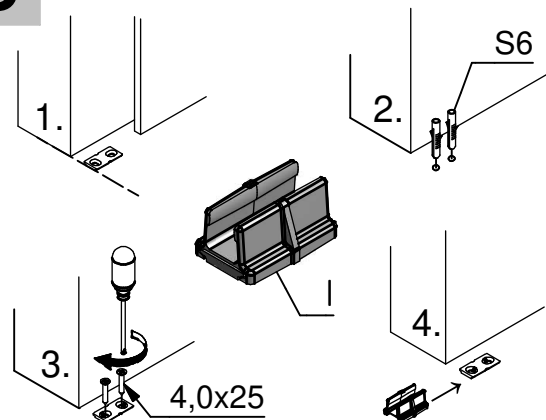

1

2

3

1.

Glas / Glass	Gummi / Rubber
8 mm	2x 3 mm
9 mm	1x 2 + 1x 3 mm
10 mm	2x 2 mm

4

5

6

Irrtümer und technische Änderungen vorbehalten./Subject to errors and technical amendments.