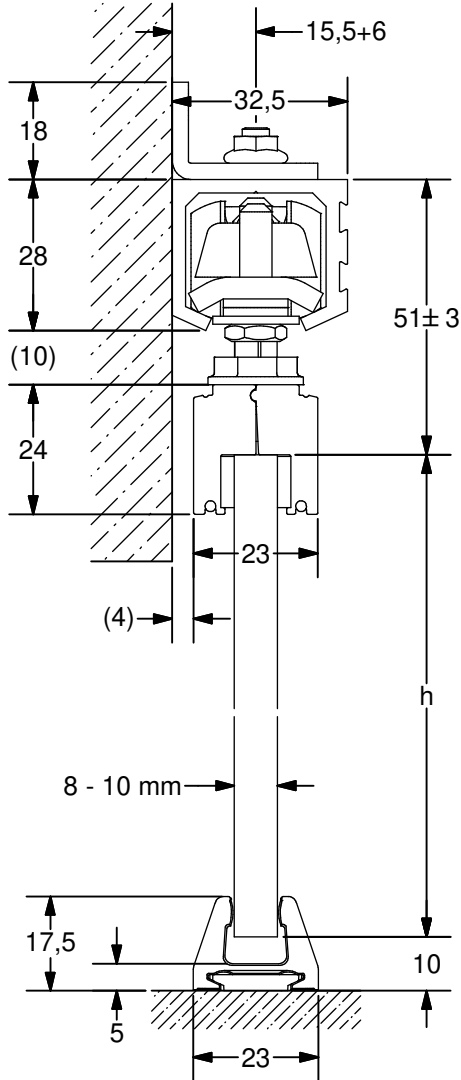

NEO 80 Glas

Wandmontage Wall mounting

Deckenmontage Ceiling mounting

Glas-Set / Glass-Set

Irrtümer und technische Änderungen vorbehalten./Subject to errors and technical amendments.

1**2****3**

1.

Glas / Glass	Gummi / Rubber
8 mm	2x 3 mm
9 mm	1x 2 + 1x 3 mm
10 mm	2x 2 mm

**4****5****6**

Irrtümer und technische Änderungen vorbehalten./Subject to errors and technical amendments.