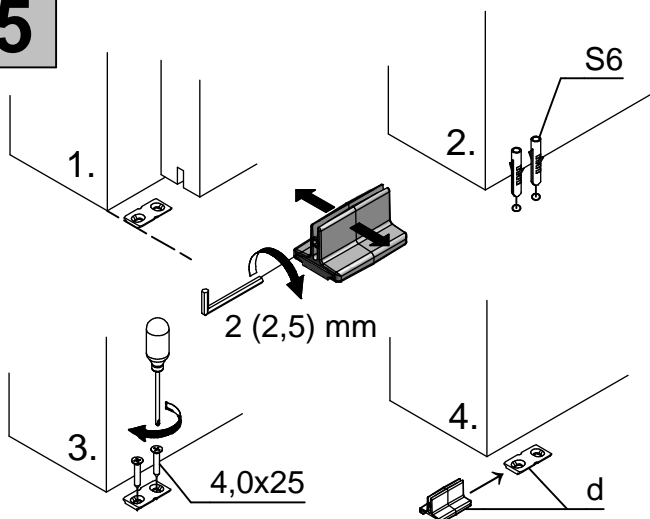

ALU 100 NEO Pro MX

W254 + T355 + B380

W255 + T355 + B380

W215 + T355 + B380

B380 + T355 + B380

Irrtümer und technische Änderungen vorbehalten.

Subject to errors and technical amendments.

1

Wandbefestigung
Wall fixing

Deckenbefestigung
Ceiling fixing

**2****3****4****5****6**

Irrtümer und technische Änderungen vorbehalten.

Subject to errors and technical amendments.