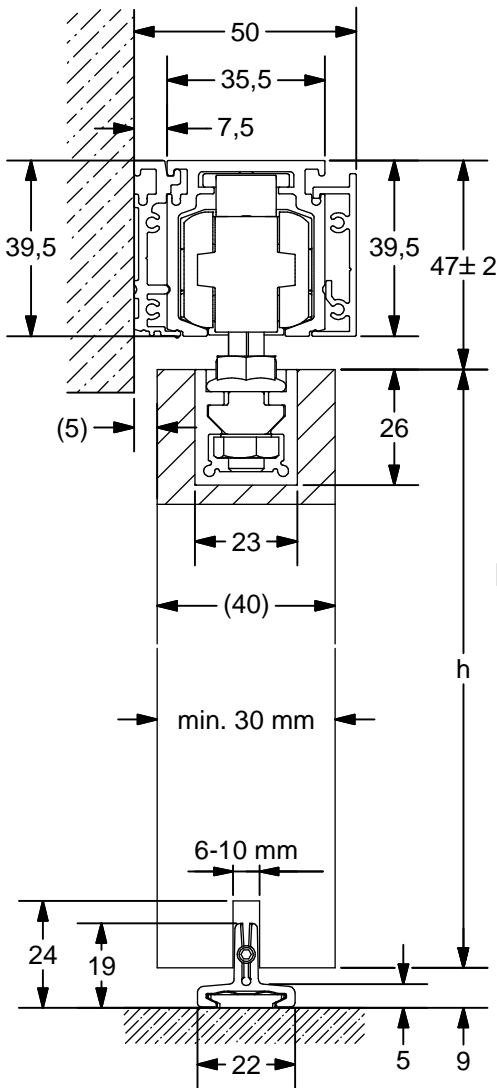

ALU 100 NEO Pro MX

W254 + T355 + B380

W255 + T355 + B380

W215 + T355 + B380

B380 + T355 + B380

Irrtümer und technische Änderungen vorbehalten.

Subject to errors and technical amendments.

1

Wandbefestigung
Wall fixing

Deckenbefestigung
Ceiling fixing

**2****3****4****5****6**

Irrtümer und technische Änderungen vorbehalten.

Subject to errors and technical amendments.