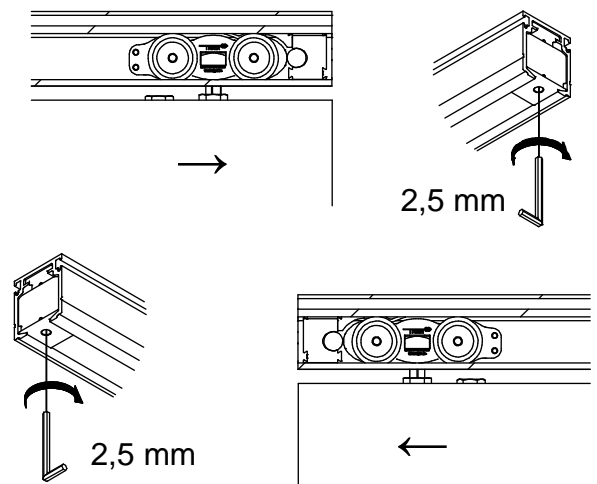

ALU 100 NEO Pro MX

W254 + T355 + B380

W255 + T355 + B380

W215 + T355 + B380

B380 + T355 + B380

Irrtümer und technische Änderungen vorbehalten.

Subject to errors and technical amendments.

1

Wandbefestigung
Wall fixing

Deckenbefestigung
Ceiling fixing

**2****3****4****5****6**

Irrtümer und technische Änderungen vorbehalten.

Subject to errors and technical amendments.