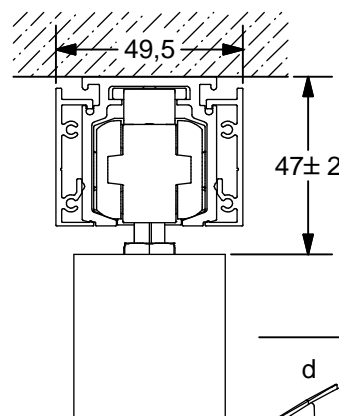

ALU 100 NEO Pro MX

W254 + T355 + B380

W255 + T355 + B380

W215 + T355 + B380

B380 + T355 + B380

Irrtümer und technische Änderungen vorbehalten.

Subject to errors and technical amendments.

1

Wandbefestigung
Wall fixing

Deckenbefestigung
Ceiling fixing

**2****3****4****5****6**

Irrtümer und technische Änderungen vorbehalten.

Subject to errors and technical amendments.