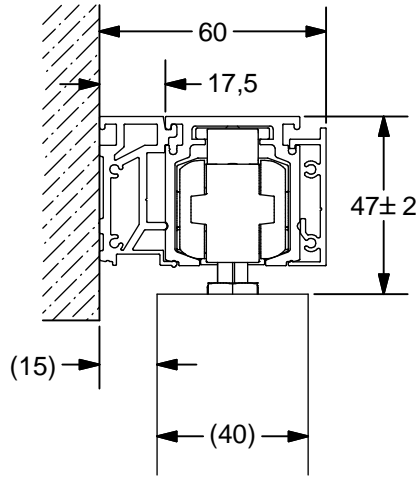

ALU 100 NEO Pro MX

W254 + T355 + B380

W255 + T355 + B380

W215 + T355 + B380

B380 + T355 + B380

Irrtümer und technische Änderungen vorbehalten.

Subject to errors and technical amendments.

1

Wandbefestigung
Wall fixing

Deckenbefestigung
Ceiling fixing

**2****3****4****5****6**

Irrtümer und technische Änderungen vorbehalten.

Subject to errors and technical amendments.