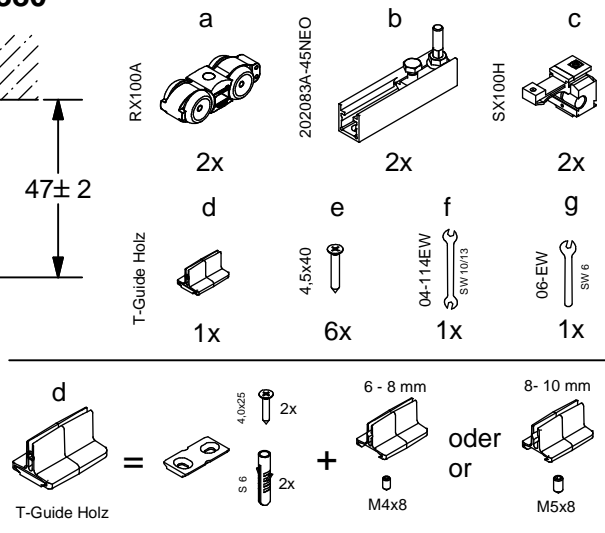

ALU 100 NEO Pro MX

W254 + T355 + B380

W255 + T355 + B380

W215 + T355 + B380

B380 + T355 + B380

Irrtümer und technische Änderungen vorbehalten.

Subject to errors and technical amendments.

1

Wandbefestigung
Wall fixing

Deckenbefestigung
Ceiling fixing

**2****3****4****5****6**

Irrtümer und technische Änderungen vorbehalten.

Subject to errors and technical amendments.