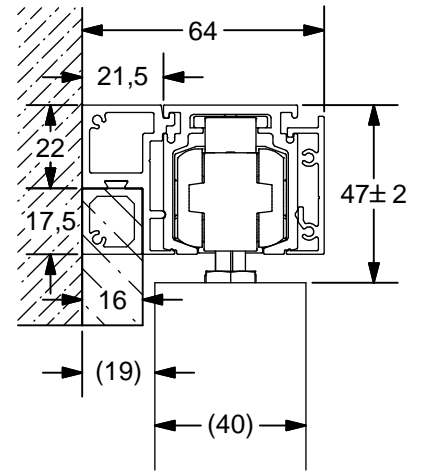

ALU 100 NEO Pro MX

W254 + T355 + B380

W255 + T355 + B380

W215 + T355 + B380

B380 + T355 + B380

Irrtümer und technische Änderungen vorbehalten.

Subject to errors and technical amendments.

1

Wandbefestigung
Wall fixing

Deckenbefestigung
Ceiling fixing

**2****3****4****5****6**

Irrtümer und technische Änderungen vorbehalten.

Subject to errors and technical amendments.