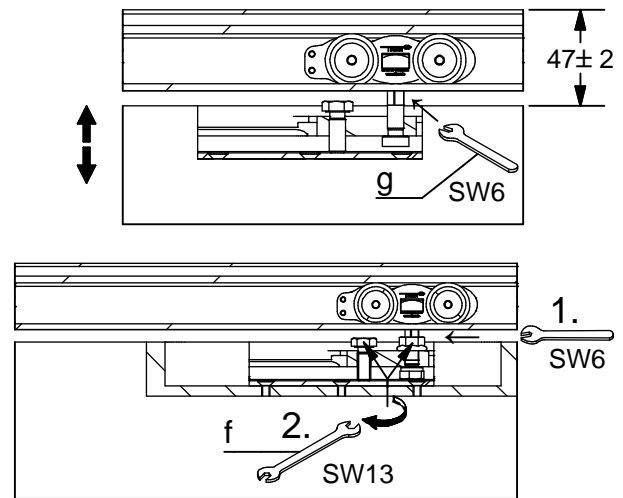

ALU 100 NEO Pro MX

W254 + T355 + B380

W255 + T355 + B380

W215 + T355 + B380

B380 + T355 + B380

Irrtümer und technische Änderungen vorbehalten.

Subject to errors and technical amendments.

1

Wandbefestigung
Wall fixing

Deckenbefestigung
Ceiling fixing

**2****3****4****5****6**

Irrtümer und technische Änderungen vorbehalten.

Subject to errors and technical amendments.