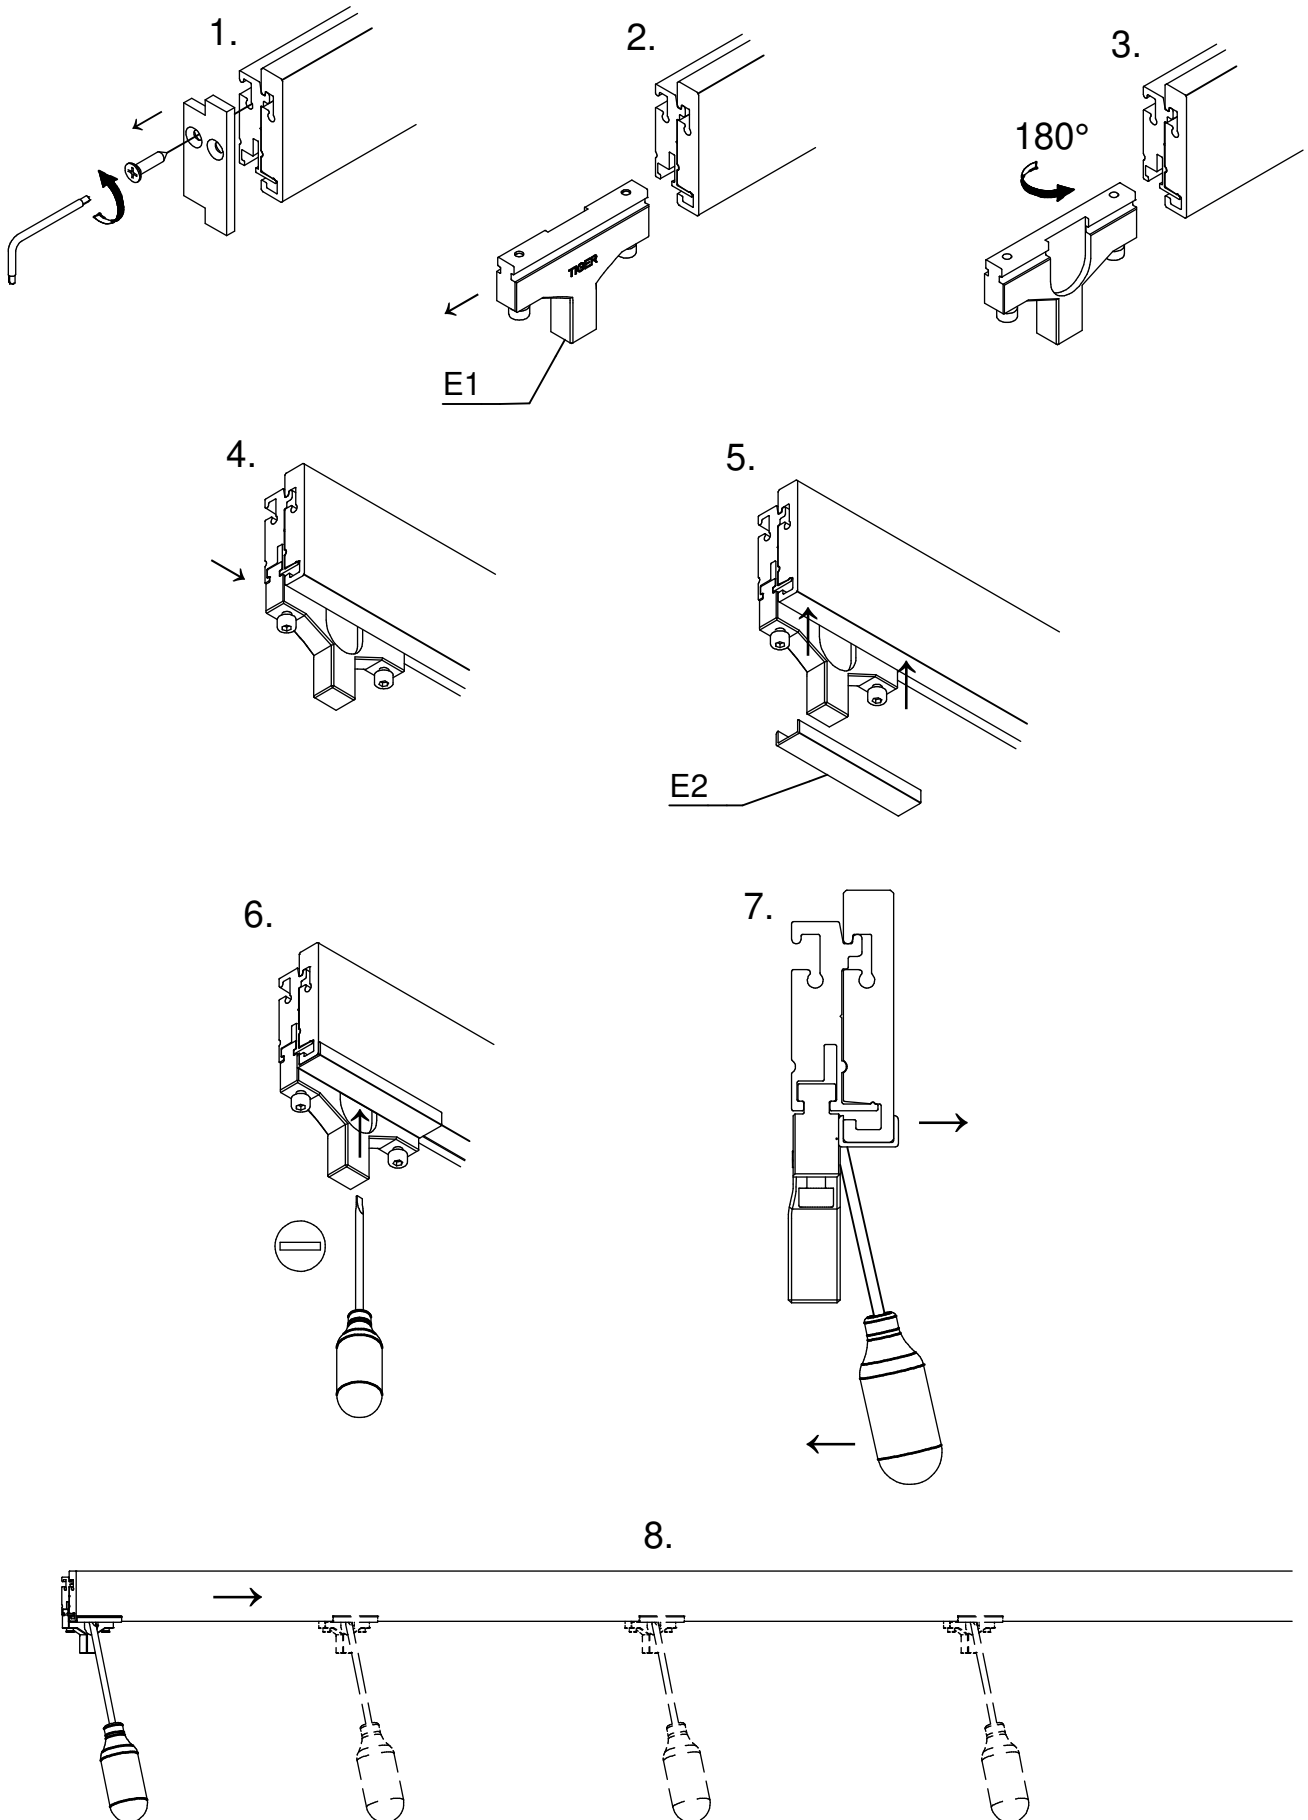

EVO3-1077-xxxx	
EVO3-1077-1650	1650 mm
EVO3-1077-2000	2000 mm
EVO3-1077-2500	2500 mm
EVO3-1077-3000	3000 mm

- 
 6,0x80
 7x
- 
 8x40
 7x
- 
 A3
 2x
- 
 2,9x13
 2x
- 
 A4
 1x

Irrtümer und technische Änderungen vorbehalten./Subject to errors and technical amendments.

1

2

3

Demontage der Laufschiene / Removal the running track

4

5

6

Irrtümer und technische Änderungen vorbehalten./Subject to errors and technical amendments.