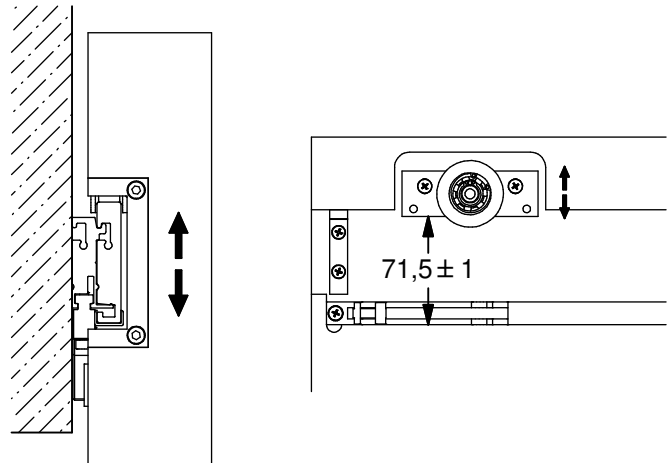

EVO3-1077-xxxx	
EVO3-1077-1650	1650 mm
EVO3-1077-2000	2000 mm
EVO3-1077-2500	2500 mm
EVO3-1077-3000	3000 mm

- 
 6,0x80
 7x
- 
 8x40
 7x
- 
 A3
 2x
- 
 2,9x13
 2x
- 
 A4
 1x

Irrtümer und technische Änderungen vorbehalten./Subject to errors and technical amendments.

1

2

3

Demontage der Laufschiene / Removal the running track

4

5

6

Irrtümer und technische Änderungen vorbehalten./Subject to errors and technical amendments.

7**8****9****10****11***

* Bei Bedarf Feinjustierung an beiden Laufwerken vornehmen.
If necessary, adjust both drives.

12**13**