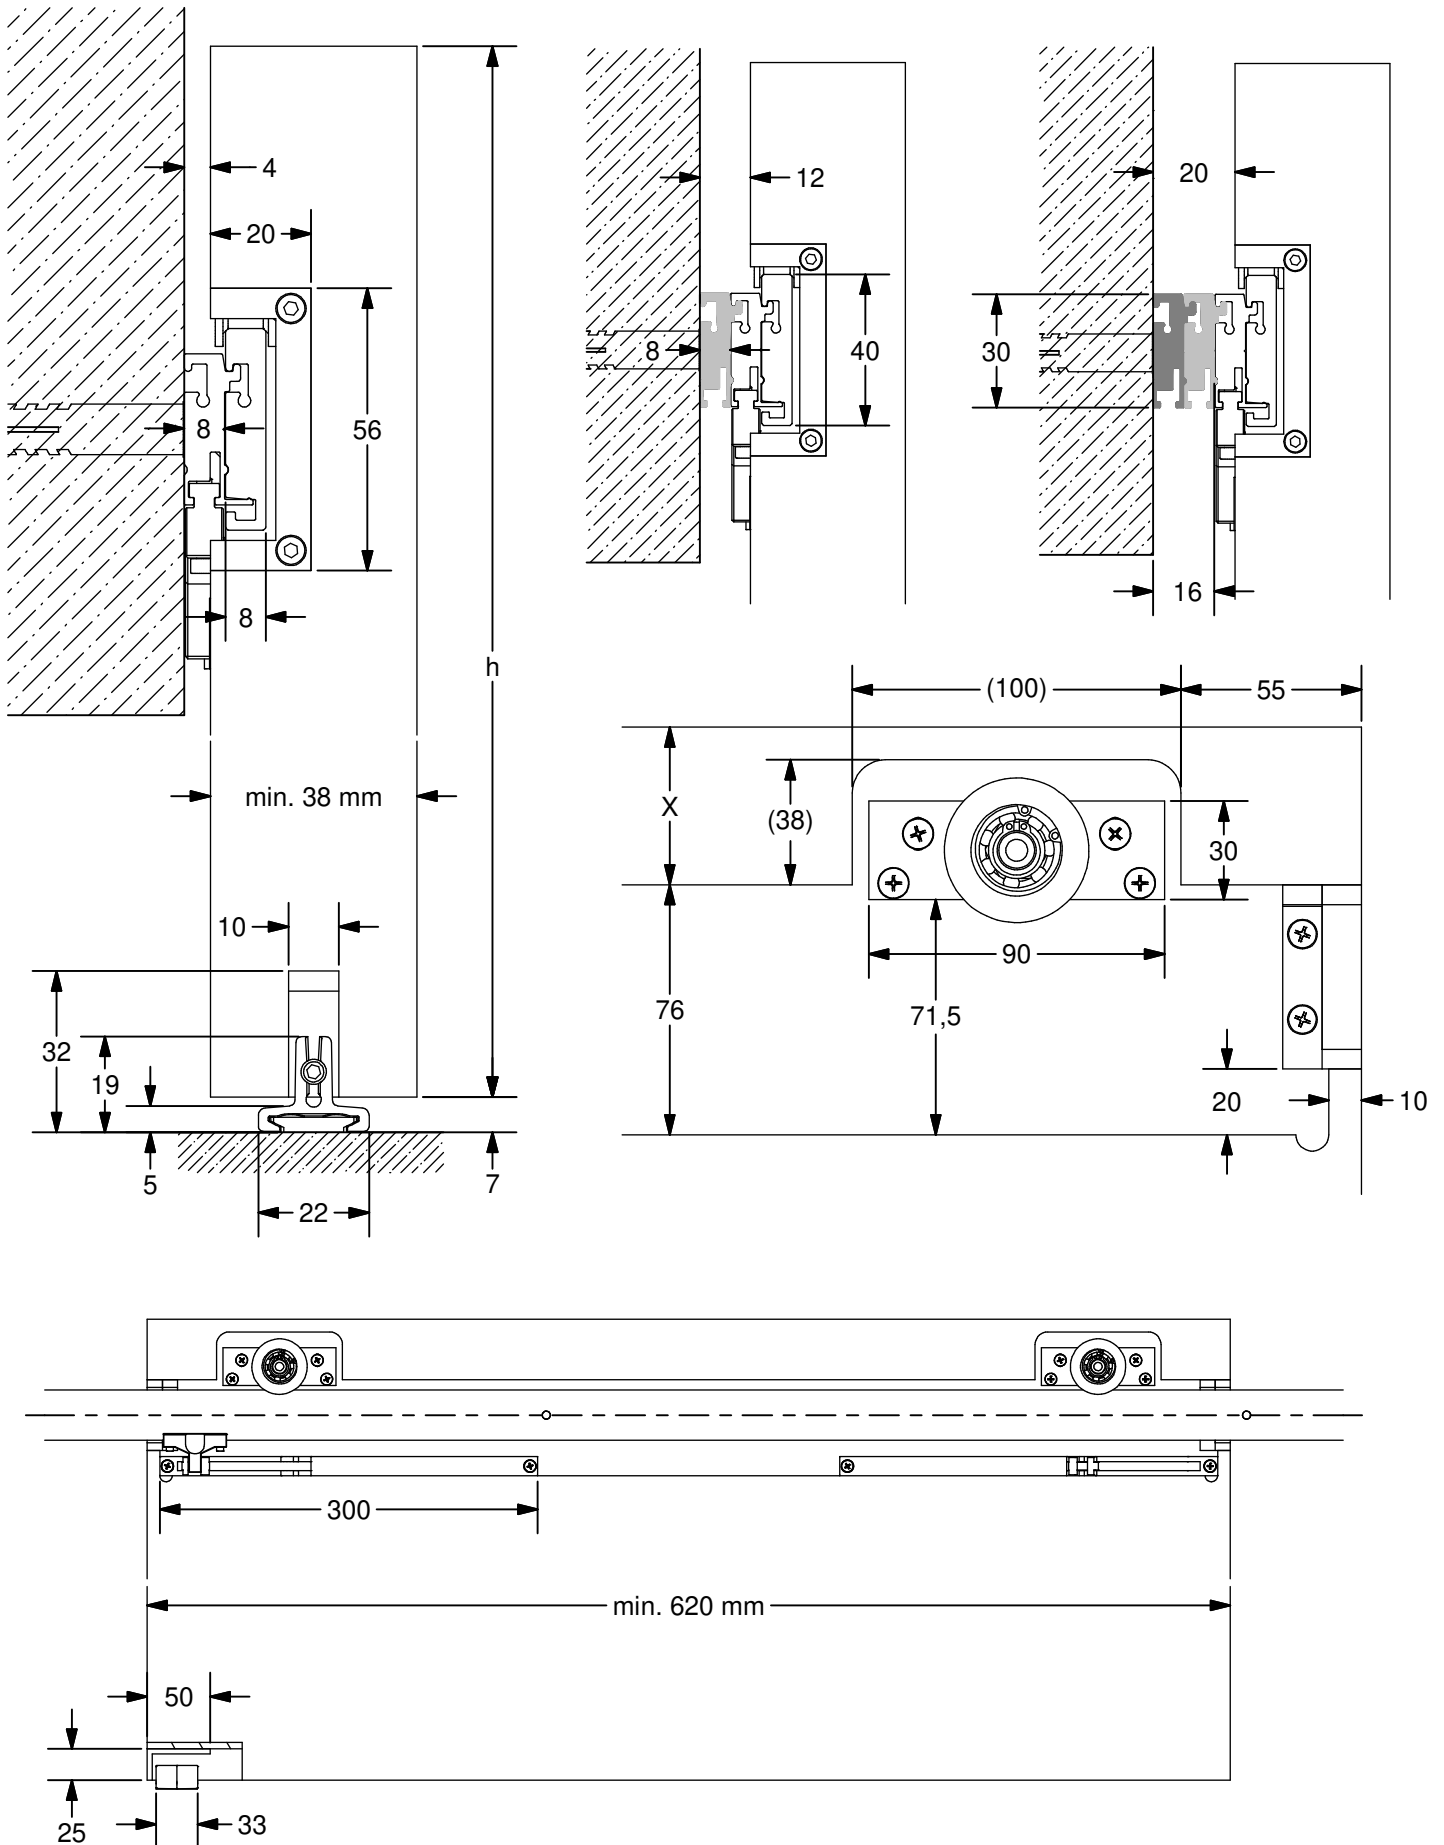

Evolution III

Irrtümer und technische Änderungen vorbehalten./Subject to errors and technical amendments.

- 
 EVO3-1077-xxxx
 1x
- 
 250379
 2x
- 
 249077
 1x
- 
 254377
 1x
- 
 EVO3-M
 1x
- 
 205381
 4,5x25
 2x
- 
 4,5x20
 8x
- 
 268377-X
 Optional

EVO3-1077-xxxx	
EVO3-1077-1650	1650 mm
EVO3-1077-2000	2000 mm
EVO3-1077-2500	2500 mm
EVO3-1077-3000	3000 mm

- 
 6,0x80
 7x
- 
 8x40
 7x
- 
 A3
 2x
- 
 2,9x13
 2x
- 
 A4
 1x

Irrtümer und technische Änderungen vorbehalten./Subject to errors and technical amendments.