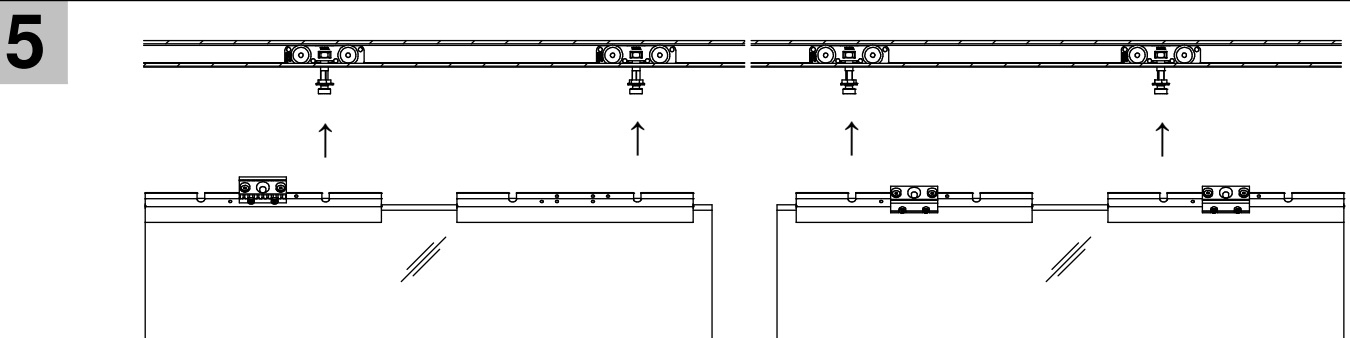

NEO 80 Glas Synchron

Wandmontage Wall mounting

Deckenmontage Ceiling mounting

Glas Synchron-Set / Glass Simultaneous-Set

Irrtümer und technische Änderungen vorbehalten./Subject to errors and technical amendments.

4

Glas / Glass	1. Gummi / Rubber
8 mm	2x 3 mm
9 mm	1x 2 + 1x 3 mm
10 mm	2x 2 mm

Irrtümer und technische Änderungen vorbehalten./Subject to errors and technical amendments.

6

7

8

9

10