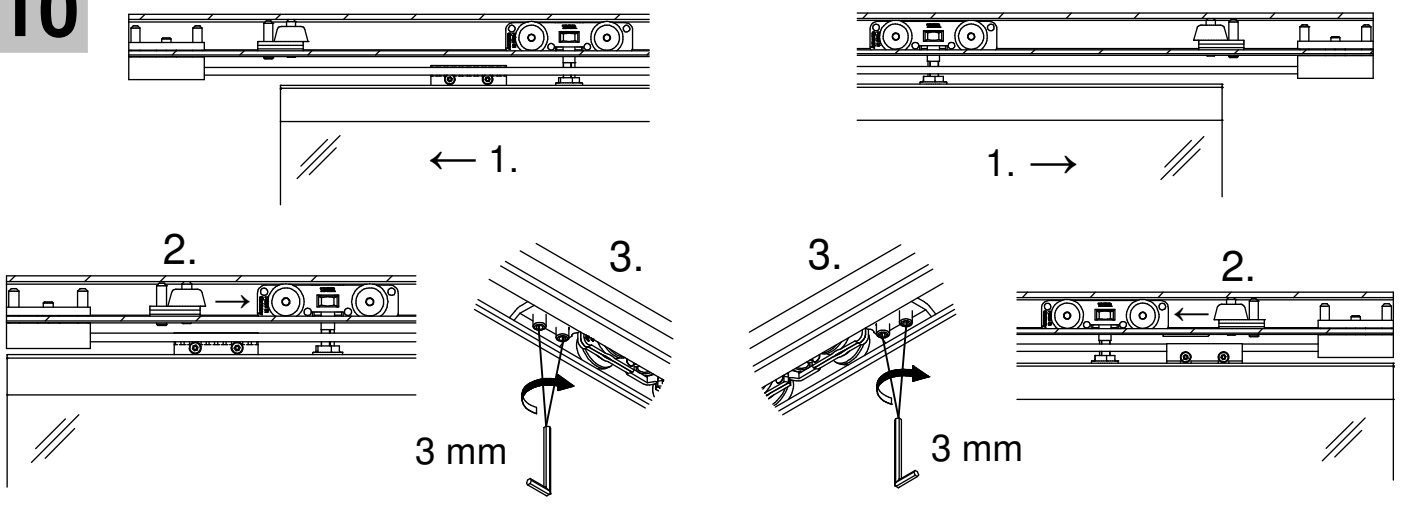

NEO 80 Glas Synchron

Wandmontage Wall mounting

Deckenmontage Ceiling mounting

Glas Synchron-Set / Glass Simultaneous-Set

Irrtümer und technische Änderungen vorbehalten./Subject to errors and technical amendments.

4

Glas / Glass	1. Gummi / Rubber
8 mm	2x 3 mm
9 mm	1x 2 + 1x 3 mm
10 mm	2x 2 mm

Irrtümer und technische Änderungen vorbehalten./Subject to errors and technical amendments.

6

7

8

9

10