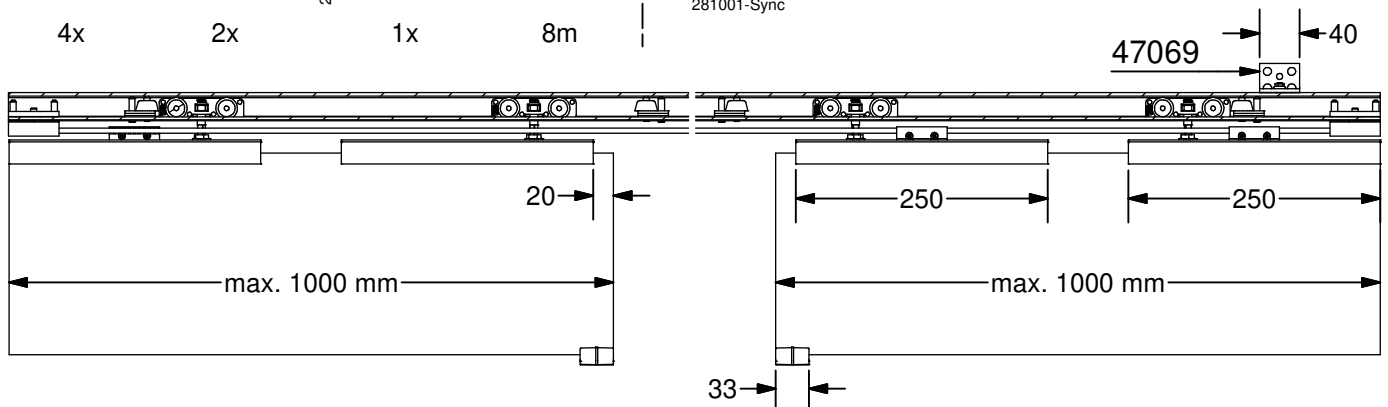

NEO 80 Glas Synchron

Wandmontage Wall mounting

Deckenmontage Ceiling mounting

Glas Synchron-Set / Glass Simultaneous-Set

Irrtümer und technische Änderungen vorbehalten./Subject to errors and technical amendments.

4

Glas / Glass	1. Gummi / Rubber
8 mm	2x 3 mm
9 mm	1x 2 + 1x 3 mm
10 mm	2x 2 mm

Irrtümer und technische Änderungen vorbehalten./Subject to errors and technical amendments.

6

7

8

9

10