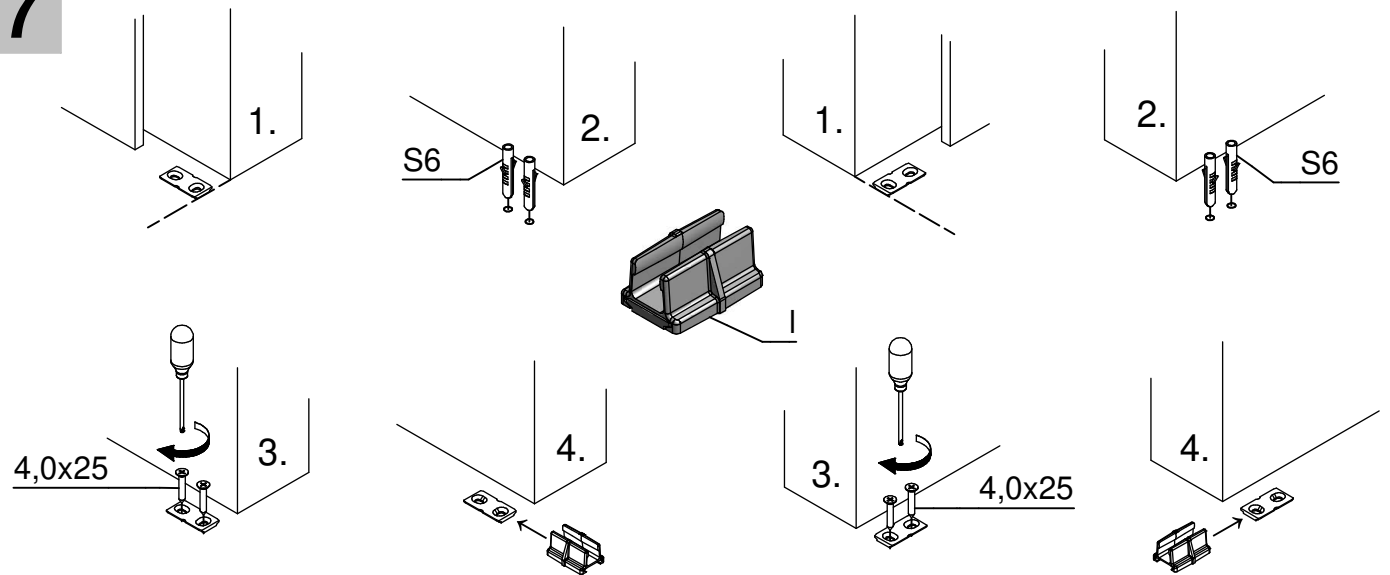

NEO 80 Glas Synchron

Wandmontage Wall mounting

Deckenmontage Ceiling mounting

Glas Synchron-Set / Glass Simultaneous-Set

Irrtümer und technische Änderungen vorbehalten./Subject to errors and technical amendments.

4

Glas / Glass	1. Gummi / Rubber
8 mm	2x 3 mm
9 mm	1x 2 + 1x 3 mm
10 mm	2x 2 mm

Irrtümer und technische Änderungen vorbehalten./Subject to errors and technical amendments.

6

7

8

9

10