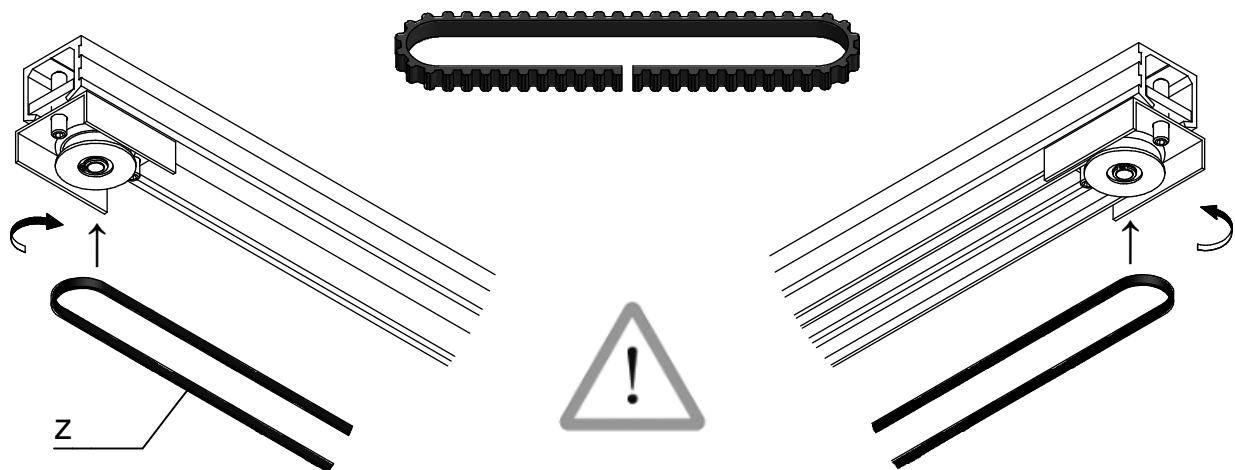

NEO 80 Glas Synchron

Wandmontage Wall mounting

Deckenmontage Ceiling mounting

Glas Synchron-Set / Glass Simultaneous-Set

Irrtümer und technische Änderungen vorbehalten./Subject to errors and technical amendments.

4

Glas / Glass	1. Gummi / Rubber
8 mm	2x 3 mm
9 mm	1x 2 + 1x 3 mm
10 mm	2x 2 mm

Irrtümer und technische Änderungen vorbehalten./Subject to errors and technical amendments.

6

7

8

9

10