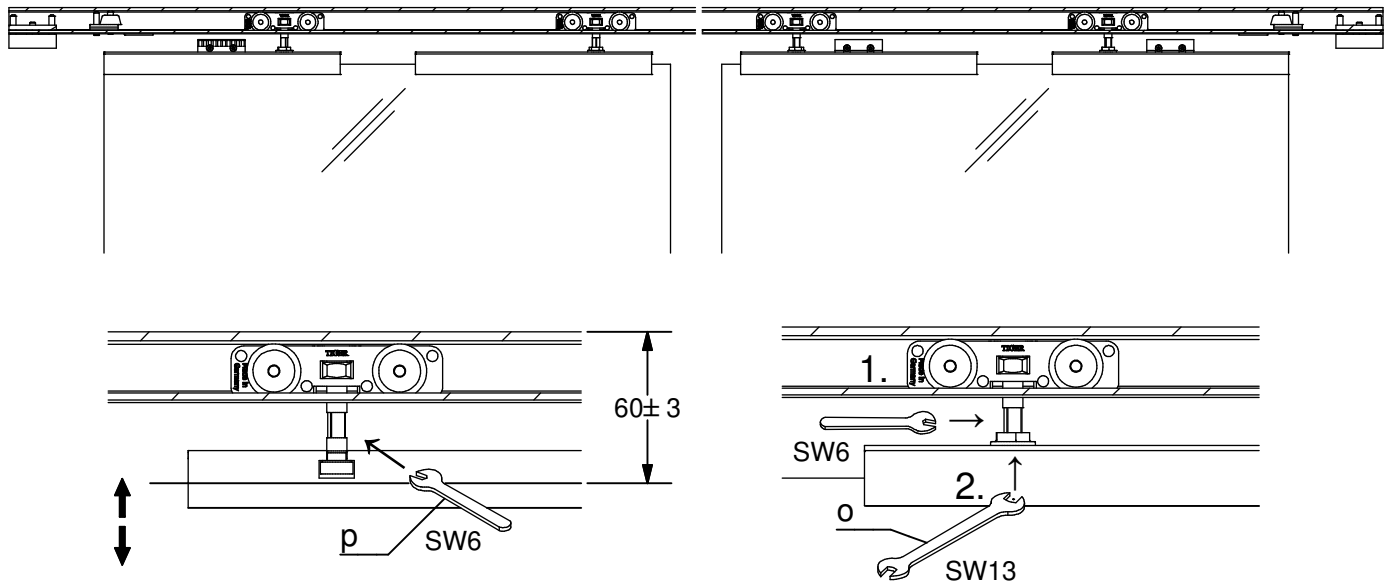

NEO 80 Glas Synchron

Wandmontage Wall mounting

Deckenmontage Ceiling mounting

Glas Synchron-Set / Glass Simultaneous-Set

Irrtümer und technische Änderungen vorbehalten./Subject to errors and technical amendments.

4

Glas / Glass	1. Gummi / Rubber
8 mm	2x 3 mm
9 mm	1x 2 + 1x 3 mm
10 mm	2x 2 mm

Irrtümer und technische Änderungen vorbehalten./Subject to errors and technical amendments.

6

7

8

9

10