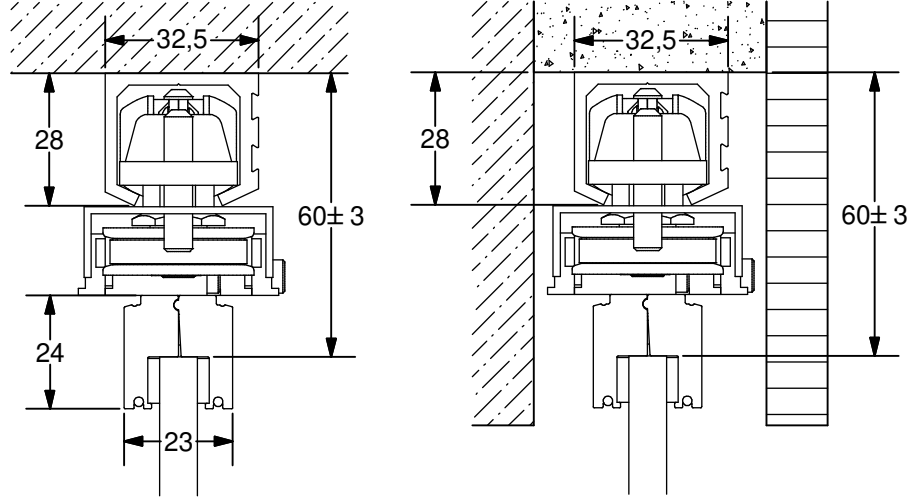

NEO 80 Glas Synchron

Wandmontage Wall mounting

Deckenmontage Ceiling mounting

Glas Synchron-Set / Glass Simultaneous-Set

Irrtümer und technische Änderungen vorbehalten./Subject to errors and technical amendments.

4

Glas / Glass	1. Gummi / Rubber
8 mm	2x 3 mm
9 mm	1x 2 + 1x 3 mm
10 mm	2x 2 mm

Irrtümer und technische Änderungen vorbehalten./Subject to errors and technical amendments.

6

7

8

9

10