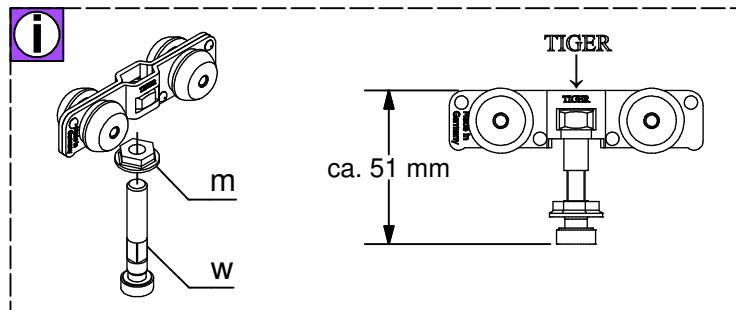

NEO 80 Glas Synchron

Wandmontage Wall mounting

Deckenmontage Ceiling mounting

Glas Synchron-Set / Glass Simultaneous-Set

Irrtümer und technische Änderungen vorbehalten./Subject to errors and technical amendments.

4

Glas / Glass	1. Gummi / Rubber
8 mm	2x 3 mm
9 mm	1x 2 + 1x 3 mm
10 mm	2x 2 mm

Irrtümer und technische Änderungen vorbehalten./Subject to errors and technical amendments.

6

7

8

9

10