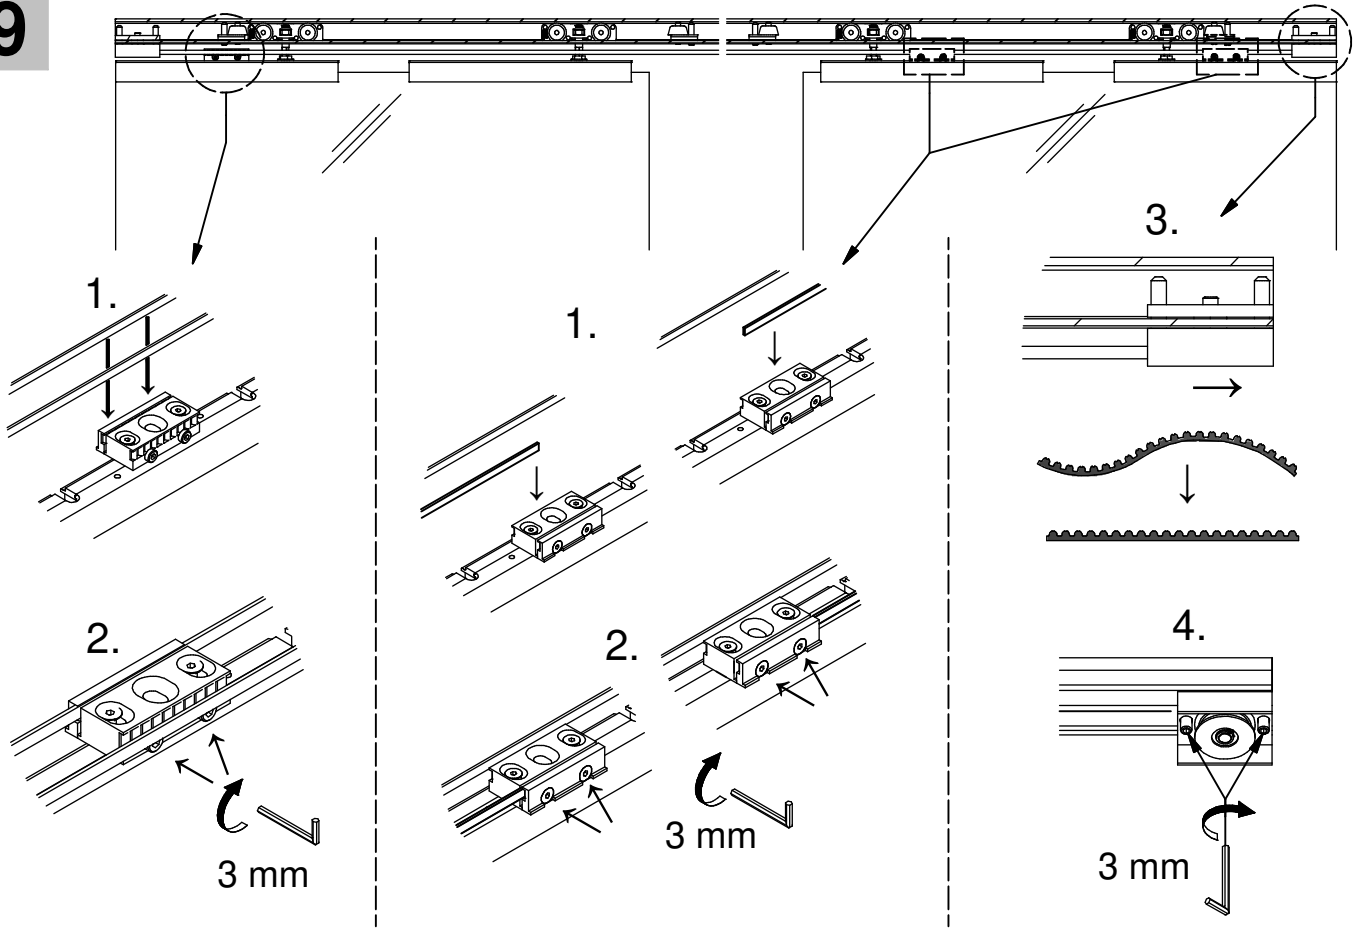

NEO 80 Glas Synchron

Wandmontage Wall mounting

Deckenmontage Ceiling mounting

Glas Synchron-Set / Glass Simultaneous-Set

Irrtümer und technische Änderungen vorbehalten./Subject to errors and technical amendments.

4

Glas / Glass	1. Gummi / Rubber
8 mm	2x 3 mm
9 mm	1x 2 + 1x 3 mm
10 mm	2x 2 mm

Irrtümer und technische Änderungen vorbehalten./Subject to errors and technical amendments.

6

7

8

9

10