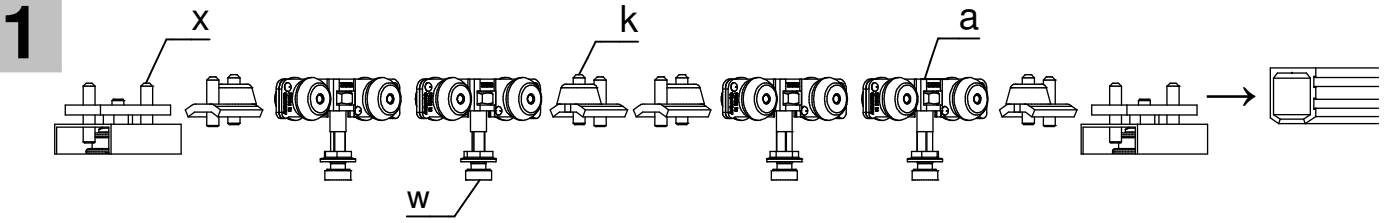

NEO 80 Glas Synchron

Wandmontage Wall mounting

Deckenmontage Ceiling mounting

Glas Synchron-Set / Glass Simultaneous-Set

Irrtümer und technische Änderungen vorbehalten./Subject to errors and technical amendments.

4

Glas / Glass	1. Gummi / Rubber
8 mm	2x 3 mm
9 mm	1x 2 + 1x 3 mm
10 mm	2x 2 mm

Irrtümer und technische Änderungen vorbehalten./Subject to errors and technical amendments.

6

7

8

9

10