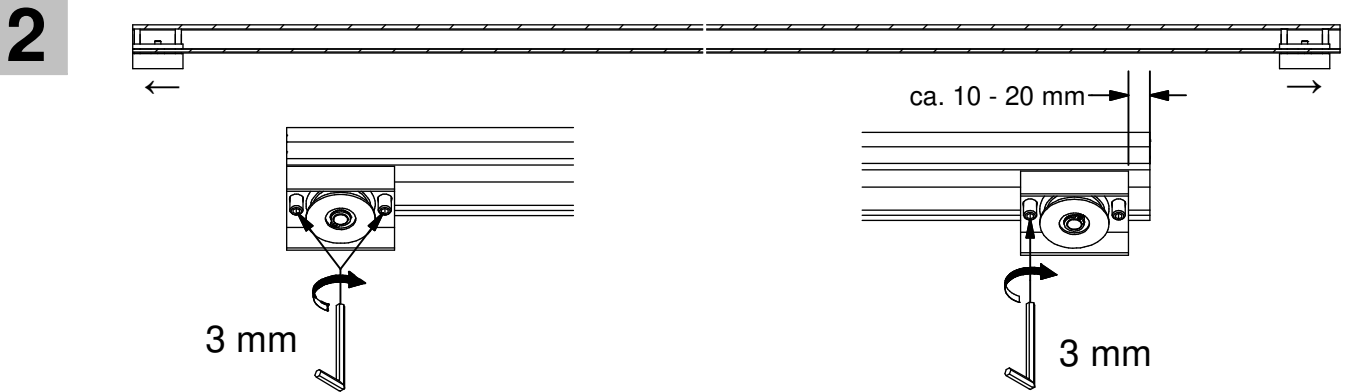

NEO 80 Glas Synchron

Wandmontage Wall mounting

Deckenmontage Ceiling mounting

Glas Synchron-Set / Glass Simultaneous-Set

Irrtümer und technische Änderungen vorbehalten./Subject to errors and technical amendments.

4

Glas / Glass	1. Gummi / Rubber
8 mm	2x 3 mm
9 mm	1x 2 + 1x 3 mm
10 mm	2x 2 mm

Irrtümer und technische Änderungen vorbehalten./Subject to errors and technical amendments.

6

7

8

9

10