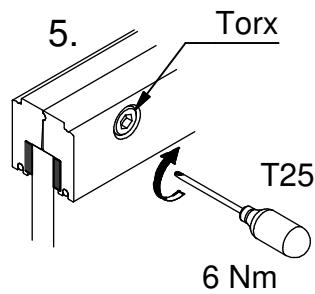

NEO 80 Glas Synchron

Wandmontage Wall mounting

Deckenmontage Ceiling mounting

Glas Synchron-Set / Glass Simultaneous-Set

Irrtümer und technische Änderungen vorbehalten./Subject to errors and technical amendments.

4

Glas / Glass	1. Gummi / Rubber
8 mm	2x 3 mm
9 mm	1x 2 + 1x 3 mm
10 mm	2x 2 mm

Irrtümer und technische Änderungen vorbehalten./Subject to errors and technical amendments.

6

7

8

9

10