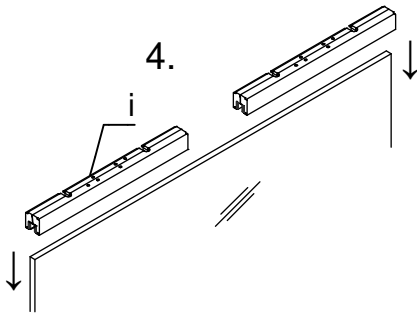

NEO 80 Glas Synchron

Wandmontage Wall mounting

Deckenmontage Ceiling mounting

Glas Synchron-Set / Glass Simultaneous-Set

Irrtümer und technische Änderungen vorbehalten./Subject to errors and technical amendments.

4

Glas / Glass	1. Gummi / Rubber
8 mm	2x 3 mm
9 mm	1x 2 + 1x 3 mm
10 mm	2x 2 mm

Irrtümer und technische Änderungen vorbehalten./Subject to errors and technical amendments.

6

7

8

9

10