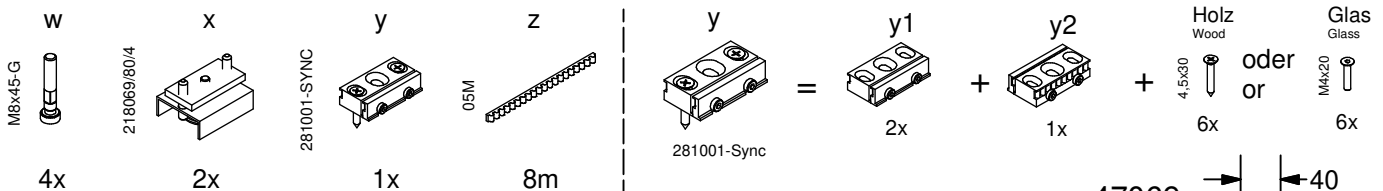

NEO 80 Glas Synchron

Wandmontage Wall mounting

Deckenmontage Ceiling mounting

Glas Synchron-Set / Glass Simultaneous-Set

Irrtümer und technische Änderungen vorbehalten./Subject to errors and technical amendments.

4

Glas / Glass	1. Gummi / Rubber
8 mm	2x 3 mm
9 mm	1x 2 + 1x 3 mm
10 mm	2x 2 mm

Irrtümer und technische Änderungen vorbehalten./Subject to errors and technical amendments.

6

7

8

9

10