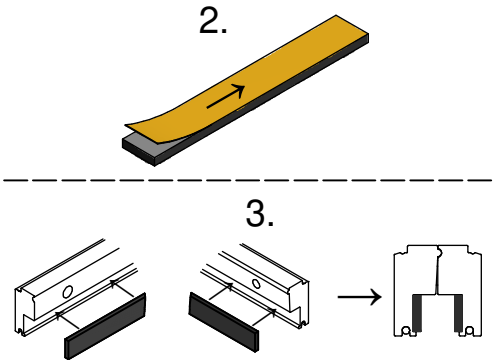

NEO 80 Glas Synchron

Wandmontage Wall mounting

Deckenmontage Ceiling mounting

Glas Synchron-Set / Glass Simultaneous-Set

Irrtümer und technische Änderungen vorbehalten./Subject to errors and technical amendments.

4

Glas / Glass	1. Gummi / Rubber
8 mm	2x 3 mm
9 mm	1x 2 + 1x 3 mm
10 mm	2x 2 mm

Irrtümer und technische Änderungen vorbehalten./Subject to errors and technical amendments.

6

7

8

9

10