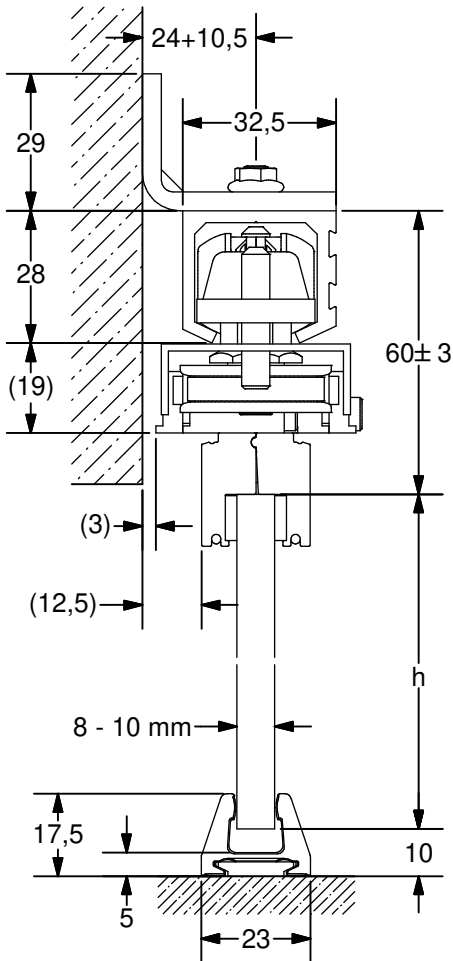

NEO 80 Glas Synchron

Wandmontage Wall mounting

Deckenmontage Ceiling mounting

Glas Synchron-Set / Glass Simultaneous-Set

Irrtümer und technische Änderungen vorbehalten./Subject to errors and technical amendments.

4

Glas / Glass	1. Gummi / Rubber
8 mm	2x 3 mm
9 mm	1x 2 + 1x 3 mm
10 mm	2x 2 mm

Irrtümer und technische Änderungen vorbehalten./Subject to errors and technical amendments.

6

7

8

9

10