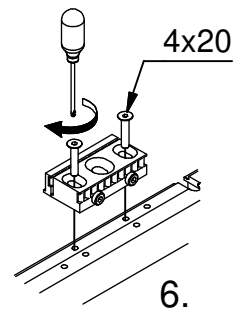

NEO 80 Glas Synchron

Wandmontage Wall mounting

Deckenmontage Ceiling mounting

Glas Synchron-Set / Glass Simultaneous-Set

Irrtümer und technische Änderungen vorbehalten./Subject to errors and technical amendments.

4

Glas / Glass	1. Gummi / Rubber
8 mm	2x 3 mm
9 mm	1x 2 + 1x 3 mm
10 mm	2x 2 mm

Irrtümer und technische Änderungen vorbehalten./Subject to errors and technical amendments.

6

7

8

9

10