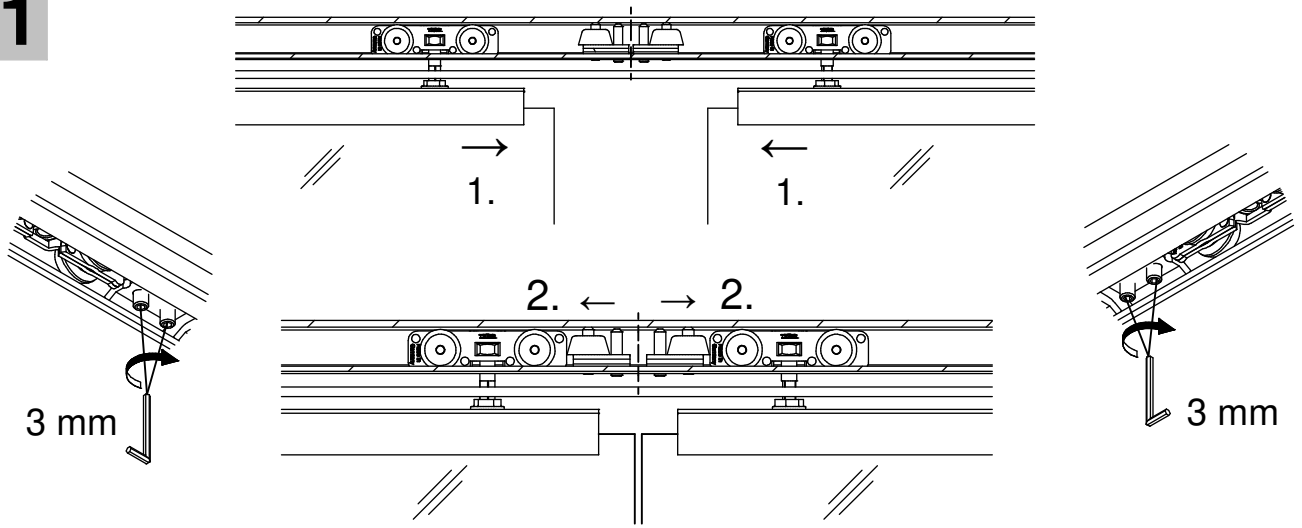

9

10

11

Irrtümer und technische Änderungen vorbehalten./Subject to errors and technical amendments.