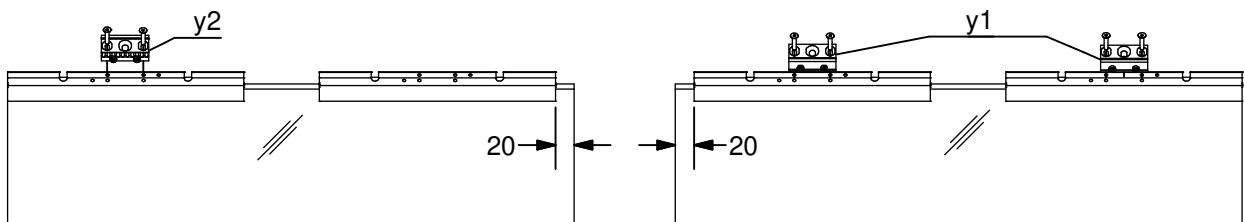

NEO 80 Glas Synchron

Wandmontage Wall mounting

Deckenmontage Ceiling mounting

Glas Synchron-Set / Glass Simultaneous-Set

Irrtümer und technische Änderungen vorbehalten./Subject to errors and technical amendments.

4

Glas / Glass	1. Gummi / Rubber
8 mm	2x 3 mm
9 mm	1x 2 + 1x 3 mm
10 mm	2x 2 mm

Irrtümer und technische Änderungen vorbehalten./Subject to errors and technical amendments.

6

7

8

9

10