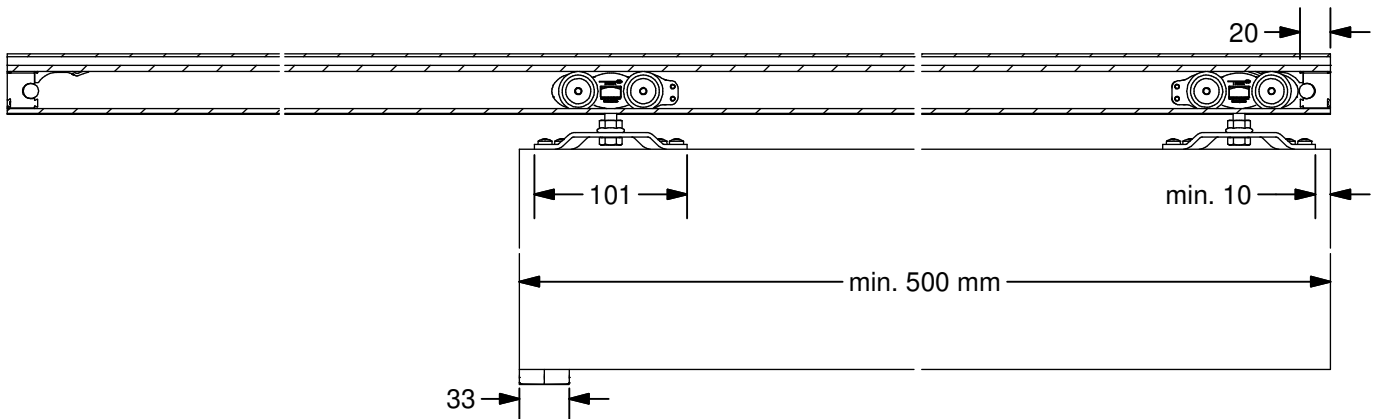

ALU 100 NEO Pro Holz

W254 + T355 + B256

W255 + T355 + B256

W215 + Z215 + T355 + B256

B256 + T355 + B256

T355

Profile + Blenden / Profiles + Covers

Irrtümer und technische Änderungen vorbehalten. / Subject to errors and technical amendments.

1

Wandbefestigung
Wall fixing

Deckenbefestigung
Ceiling fixing

2

3

4

5

6