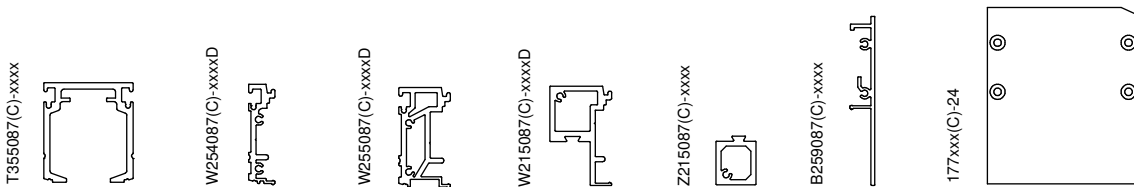

ALU 100 NEO Pro Holz

W254 + T355 + B256

W255 + T355 + B256

W215 + Z215 + T355 + B256

B256 + T355 + B256

T355

Profile + Blenden / Profiles + Covers

Irrtümer und technische Änderungen vorbehalten. / Subject to errors and technical amendments.

1

Wandbefestigung
Wall fixing

Deckenbefestigung
Ceiling fixing

2

3

4

5

6