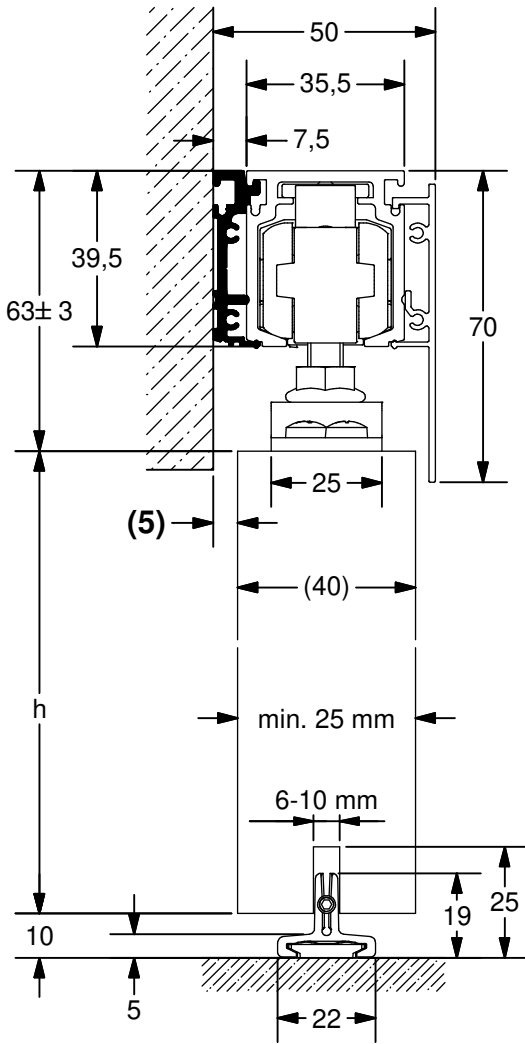

ALU 100 NEO Pro Holz

W254 + T355 + B256

W255 + T355 + B256

W215 + Z215 + T355 + B256

B256 + T355 + B256

T355

Profile + Blenden / Profiles + Covers

Irrtümer und technische Änderungen vorbehalten. / Subject to errors and technical amendments.

1

Wandbefestigung
Wall fixing

Deckenbefestigung
Ceiling fixing

2

3

4

5

6