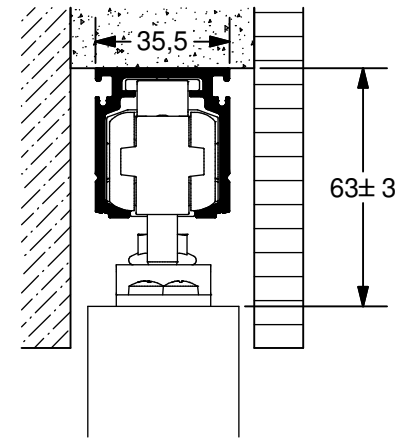

ALU 100 NEO Pro Holz

W254 + T355 + B256

W255 + T355 + B256

W215 + Z215 + T355 + B256

B256 + T355 + B256

T355

Profile + Blenden / Profiles + Covers

Irrtümer und technische Änderungen vorbehalten. / Subject to errors and technical amendments.

1

Wandbefestigung
Wall fixing

Deckenbefestigung
Ceiling fixing

2

3

4

5

6