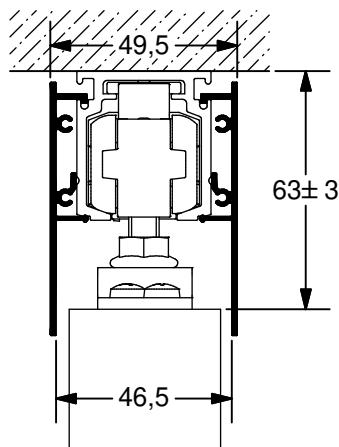

ALU 100 NEO Pro Holz

W254 + T355 + B256

W255 + T355 + B256

W215 + Z215 + T355 + B256

B256 + T355 + B256

T355

Profile + Blenden / Profiles + Covers

Irrtümer und technische Änderungen vorbehalten. / Subject to errors and technical amendments.

1

Wandbefestigung
Wall fixing

Deckenbefestigung
Ceiling fixing

2

3

4

5

6