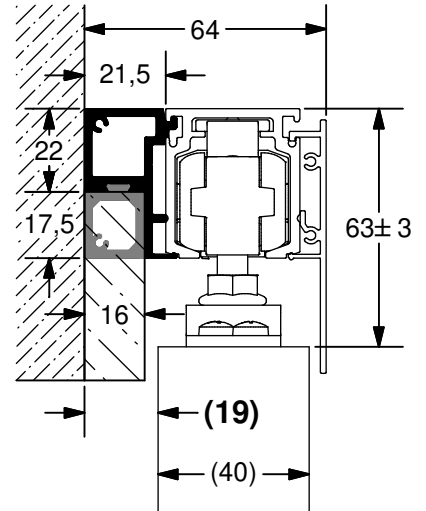

ALU 100 NEO Pro Holz

W254 + T355 + B256

W255 + T355 + B256

W215 + Z215 + T355 + B256

B256 + T355 + B256

T355

Profile + Blenden / Profiles + Covers

Irrtümer und technische Änderungen vorbehalten. / Subject to errors and technical amendments.

1

Wandbefestigung
Wall fixing

Deckenbefestigung
Ceiling fixing

2

3

4

5

6