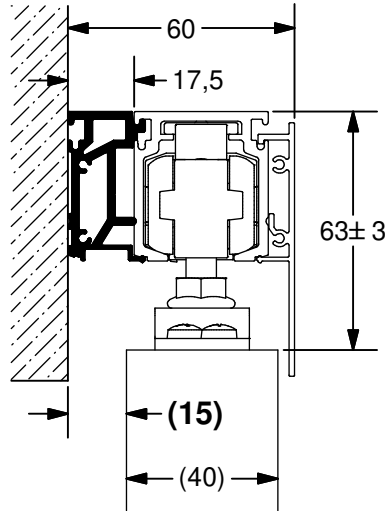

ALU 100 NEO Pro Holz

W254 + T355 + B256

W255 + T355 + B256

W215 + Z215 + T355 + B256

B256 + T355 + B256

T355

Profile + Blenden / Profiles + Covers

Irrtümer und technische Änderungen vorbehalten. / Subject to errors and technical amendments.

1

Wandbefestigung
Wall fixing

Deckenbefestigung
Ceiling fixing

2

3

4

5

6