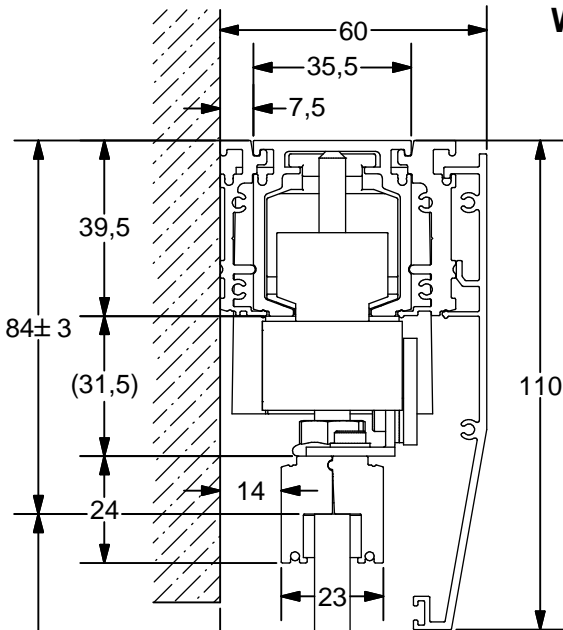

ALU 100 NEO Pro ET3 Glas Synchron

W254 + T355 + W258 + B261

W255 + T355 + W258 + B261

W215 + T355 + W258 + B261

B261 + W258 + T355 + W258 + B261

Irrtümer und technische Änderungen vorbehalten.

Subject to errors and technical amendments.