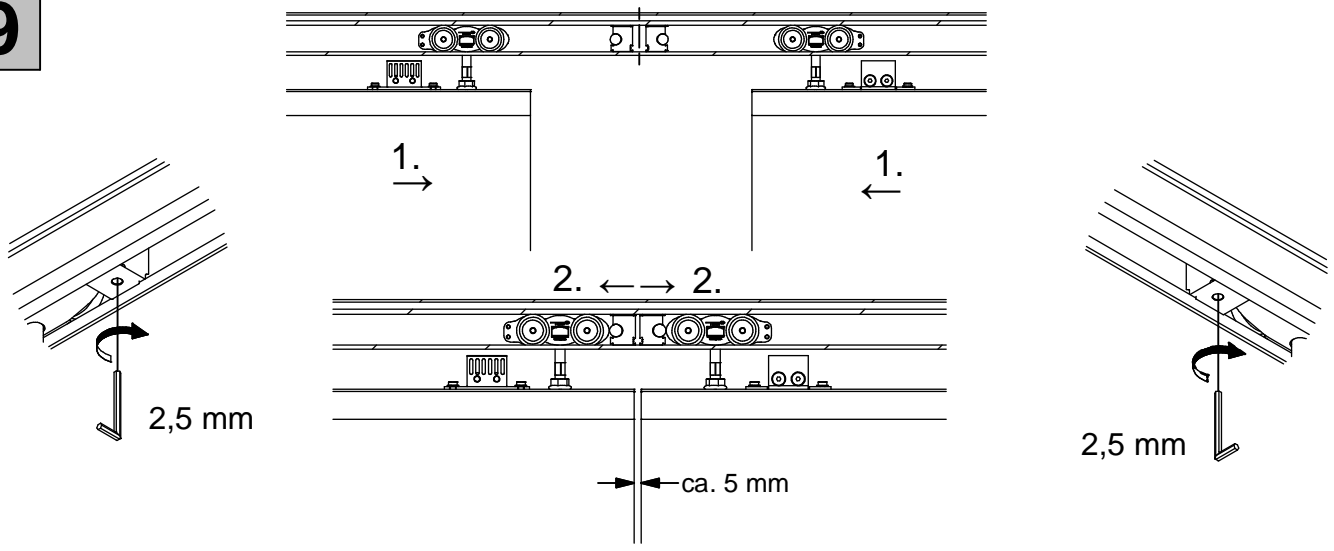

9

10

11

12

Irrtümer und technische Änderungen vorbehalten.

Subject to errors and technical amendments.