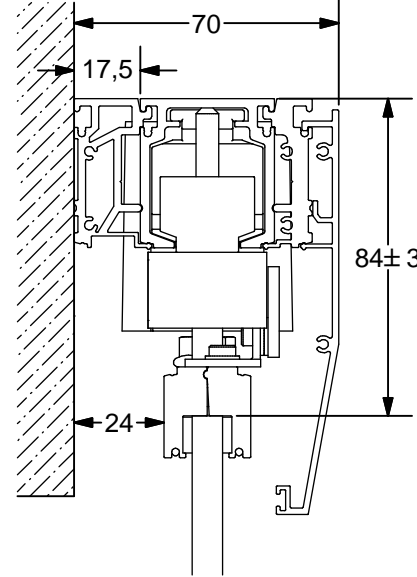

ALU 100 NEO Pro ET3 Glas Synchron

W254 + T355 + W258 + B261

W255 + T355 + W258 + B261

W215 + T355 + W258 + B261

B261 + W258 + T355 + W258 + B261

Irrtümer und technische Änderungen vorbehalten.

Subject to errors and technical amendments.