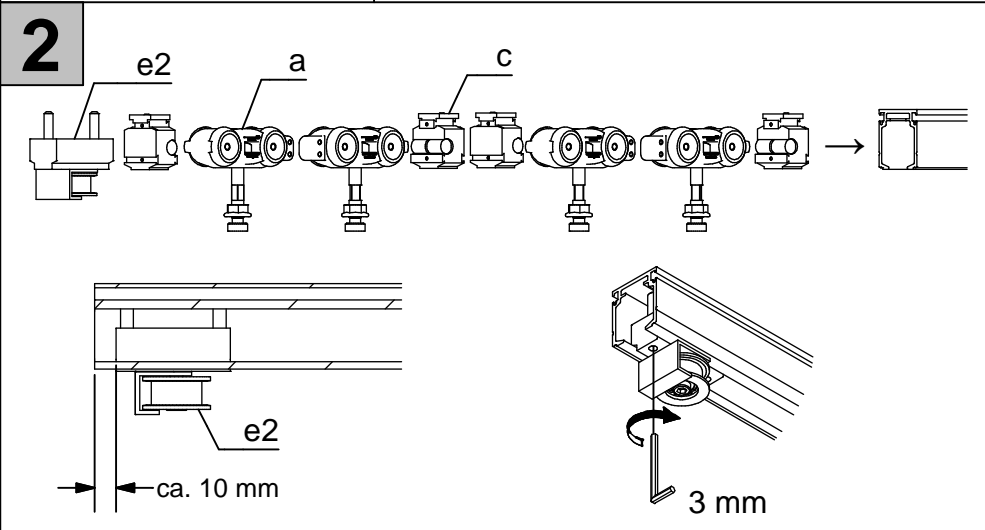

ALU 100 NEO Pro ET3 Glas Synchron

W254 + T355 + W258 + B261

W255 + T355 + W258 + B261

W215 + T355 + W258 + B261

B261 + W258 + T355 + W258 + B261

Irrtümer und technische Änderungen vorbehalten.

Subject to errors and technical amendments.