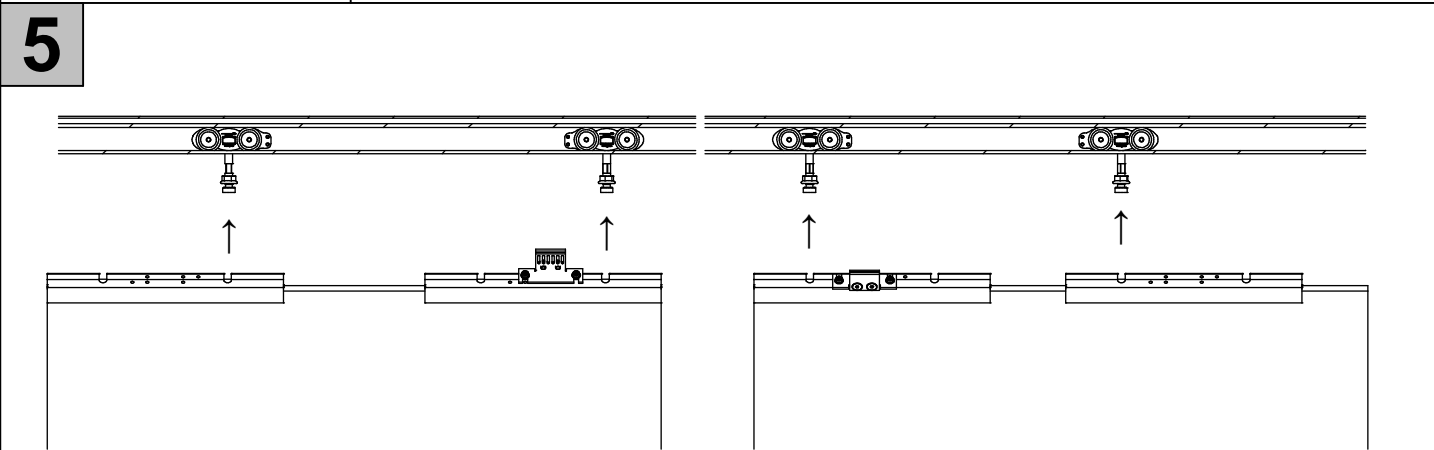

ALU 100 NEO Pro ET3 Glas Synchron

W254 + T355 + W258 + B261

W255 + T355 + W258 + B261

W215 + T355 + W258 + B261

B261 + W258 + T355 + W258 + B261

Irrtümer und technische Änderungen vorbehalten.

Subject to errors and technical amendments.