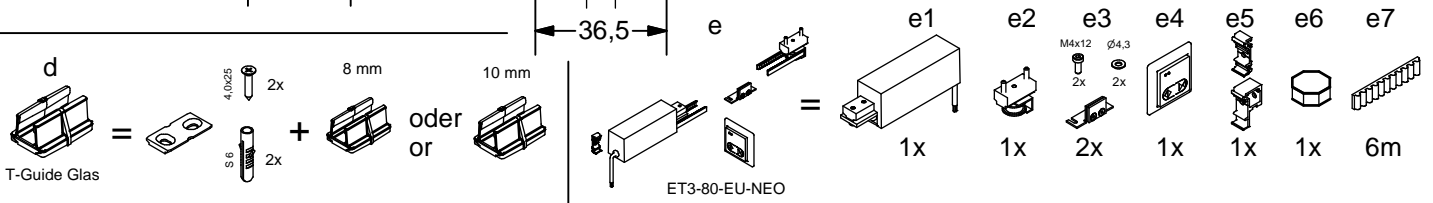

ALU 100 NEO Pro ET3 Glas Synchron

W254 + T355 + W258 + B261

W255 + T355 + W258 + B261

W215 + T355 + W258 + B261

B261 + W258 + T355 + W258 + B261

Irrtümer und technische Änderungen vorbehalten.

Subject to errors and technical amendments.