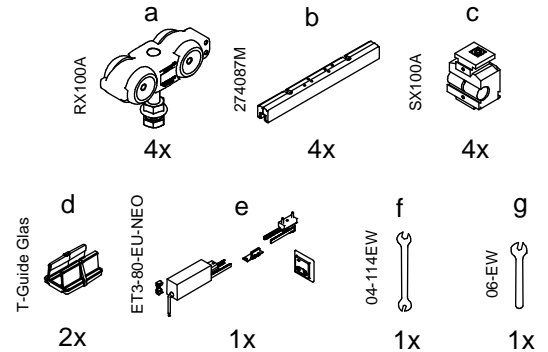

ALU 100 NEO Pro ET3 Glas Synchron

W254 + T355 + W258 + B261

W255 + T355 + W258 + B261

W215 + T355 + W258 + B261

B261 + W258 + T355 + W258 + B261

Irrtümer und technische Änderungen vorbehalten.

Subject to errors and technical amendments.