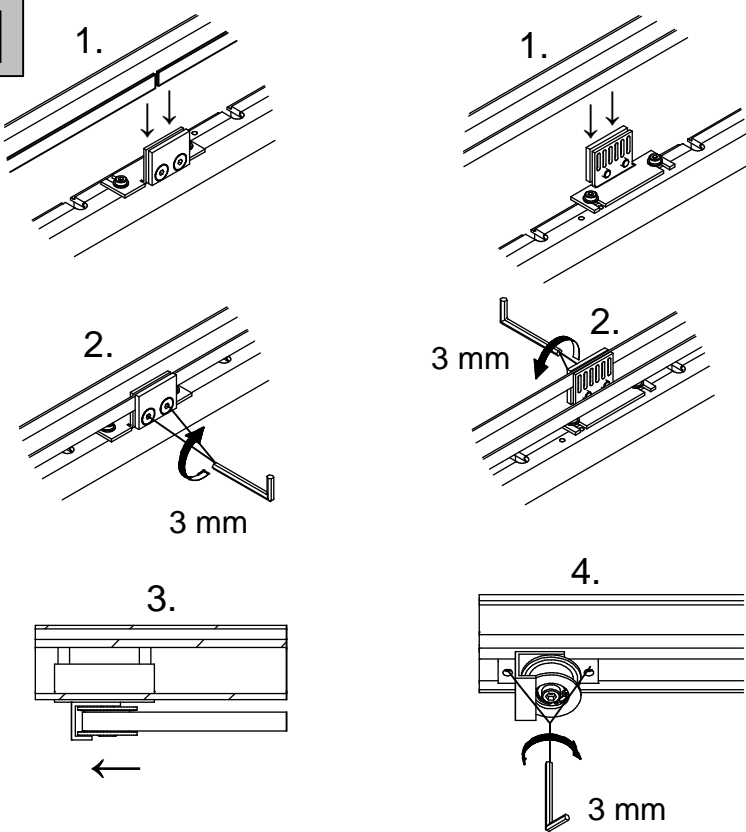

9

10

11

12

Irrtümer und technische Änderungen vorbehalten.

Subject to errors and technical amendments.