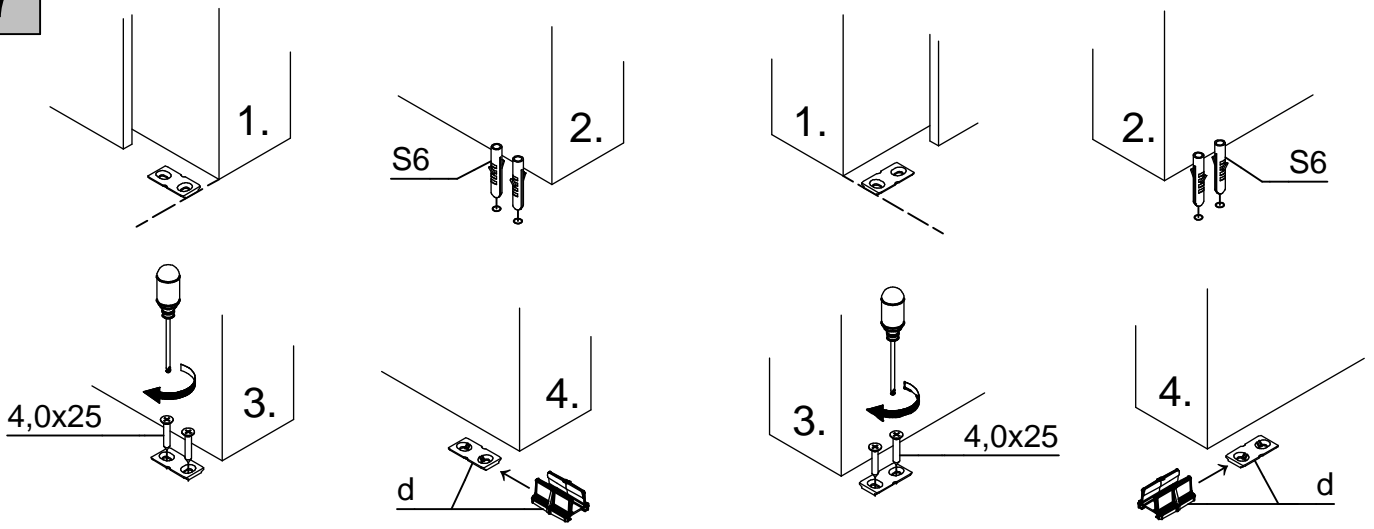

6

7

8

Irrtümer und technische Änderungen vorbehalten.

Subject to errors and technical amendments.