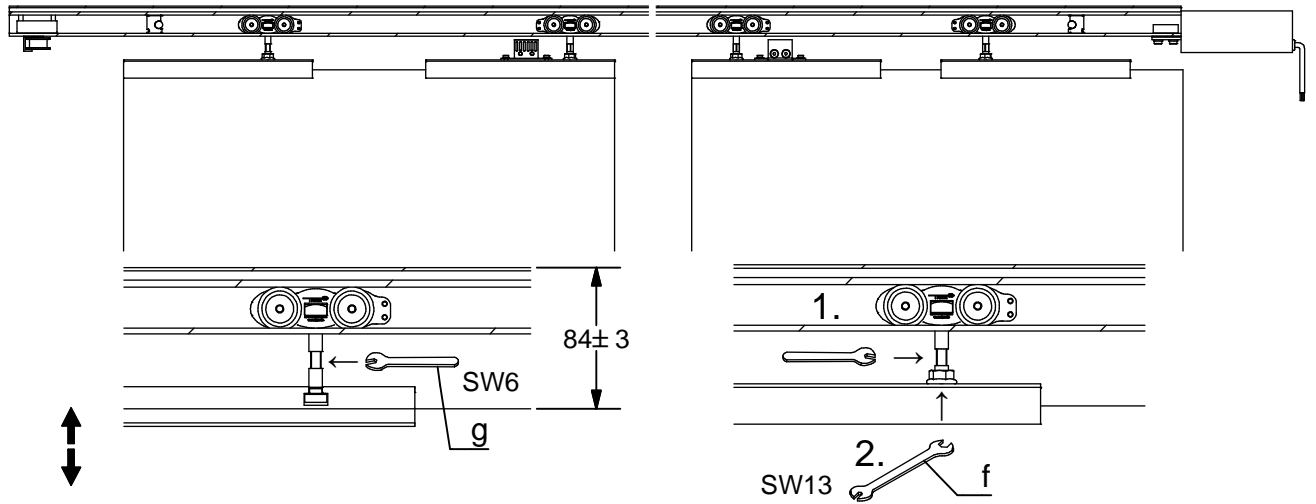

6

7

8

Irrtümer und technische Änderungen vorbehalten.

Subject to errors and technical amendments.