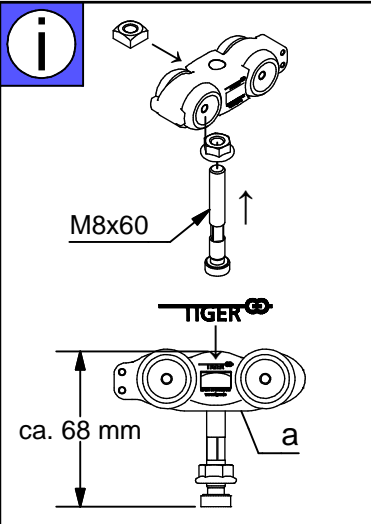

ALU 100 NEO Pro ET3 Glas Synchron

W254 + T355 + W258 + B261

W255 + T355 + W258 + B261

W215 + T355 + W258 + B261

B261 + W258 + T355 + W258 + B261

Irrtümer und technische Änderungen vorbehalten.

Subject to errors and technical amendments.