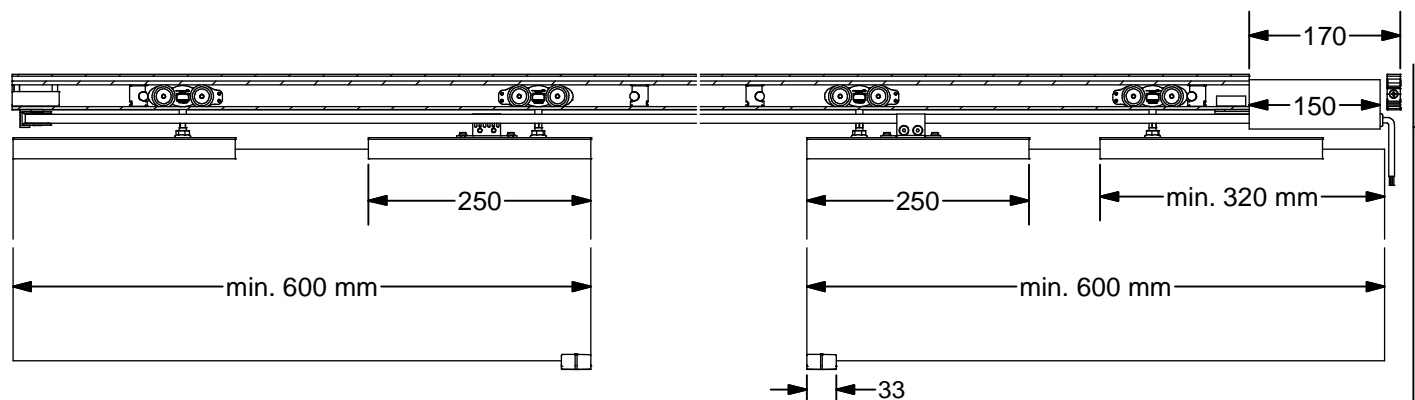

ALU 100 NEO Pro ET3 Glas Synchron

W254 + T355 + W258 + B261

W255 + T355 + W258 + B261

W215 + T355 + W258 + B261

B261 + W258 + T355 + W258 + B261

Irrtümer und technische Änderungen vorbehalten.

Subject to errors and technical amendments.