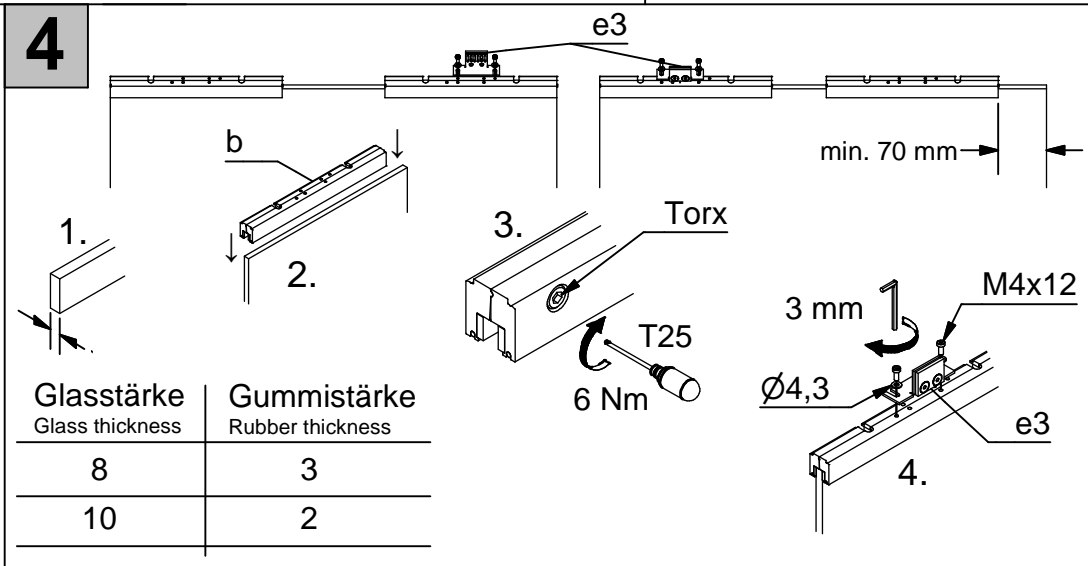

ALU 100 NEO Pro ET3 Glas Synchron

W254 + T355 + W258 + B261

W255 + T355 + W258 + B261

W215 + T355 + W258 + B261

B261 + W258 + T355 + W258 + B261

Irrtümer und technische Änderungen vorbehalten.

Subject to errors and technical amendments.