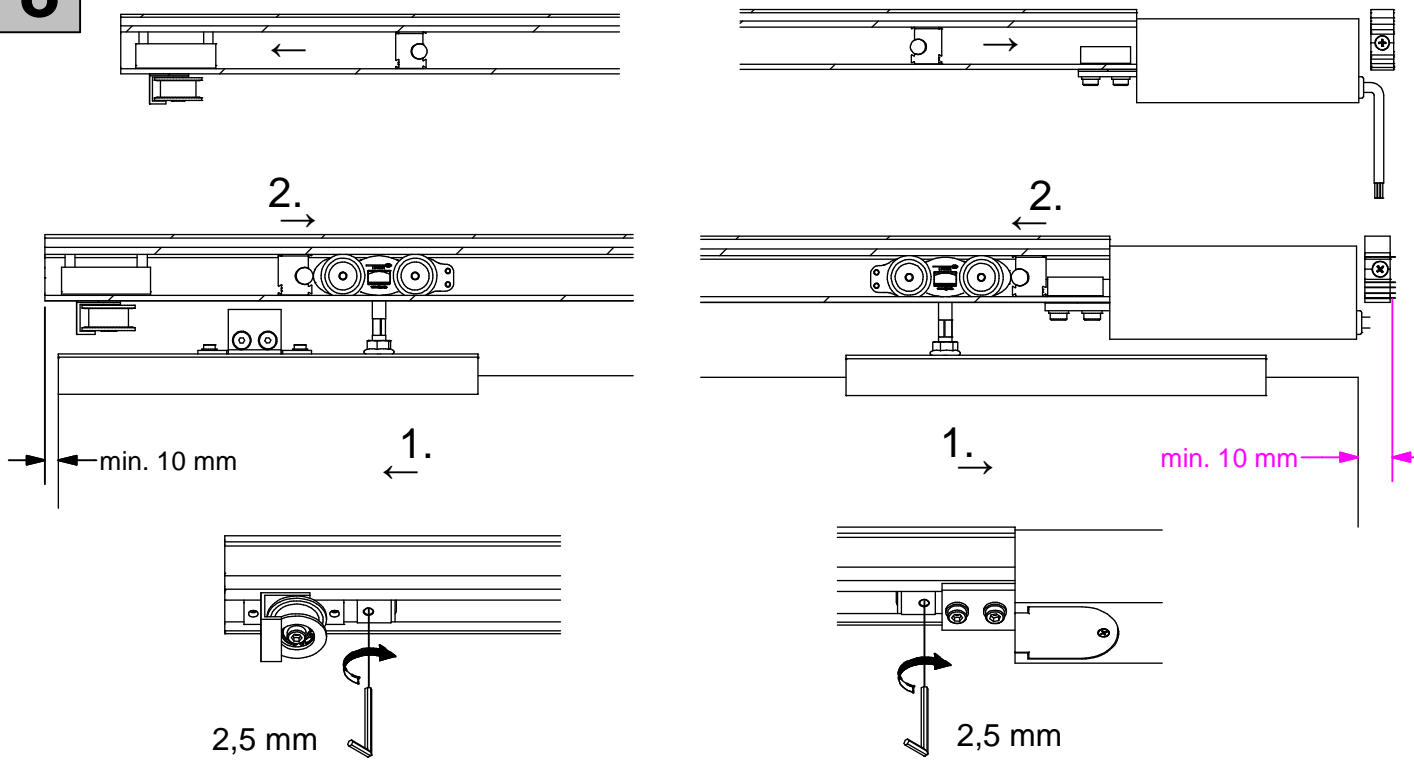

6

7

8

Irrtümer und technische Änderungen vorbehalten.

Subject to errors and technical amendments.