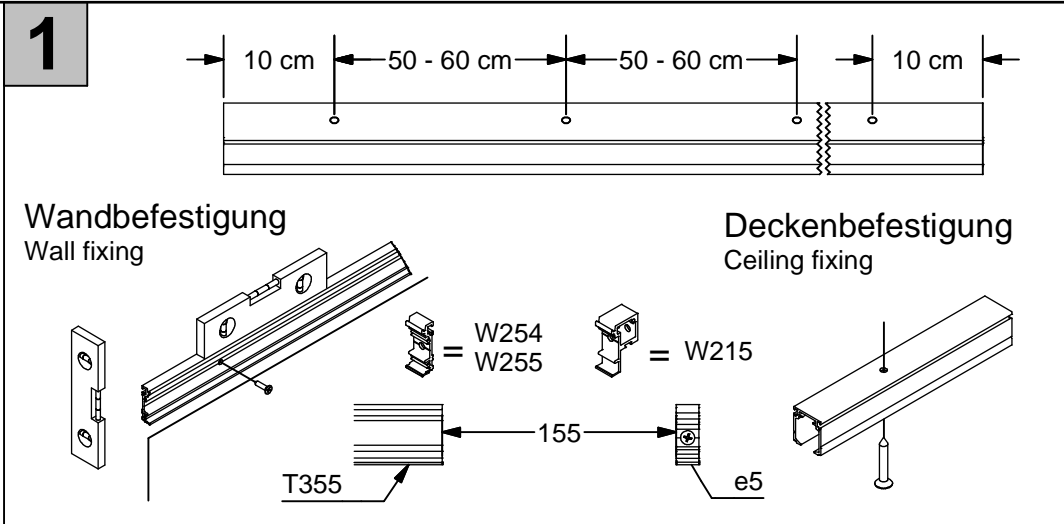

ALU 100 NEO Pro ET3 Glas Synchron

W254 + T355 + W258 + B261

W255 + T355 + W258 + B261

W215 + T355 + W258 + B261

B261 + W258 + T355 + W258 + B261

Irrtümer und technische Änderungen vorbehalten.

Subject to errors and technical amendments.