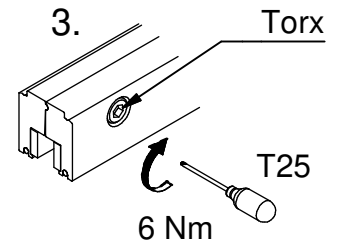

ALU 100 NEO Pro Glas

Irrtümer und technische Änderungen vorbehalten.

Subject to errors and technical amendments.

1

Wandbefestigung
Wall fixing

Deckenbefestigung
Ceiling fixing

2

3

Irrtümer und technische Änderungen vorbehalten.

4

Glas / Glass	Gummi / Rubber
8 mm	3 mm
10 mm	2 mm

5

6

7

Montage und Demontage der Laufschiene / Assembly and dismantling of the running track

Montage Abdeckblende / Mounting cover