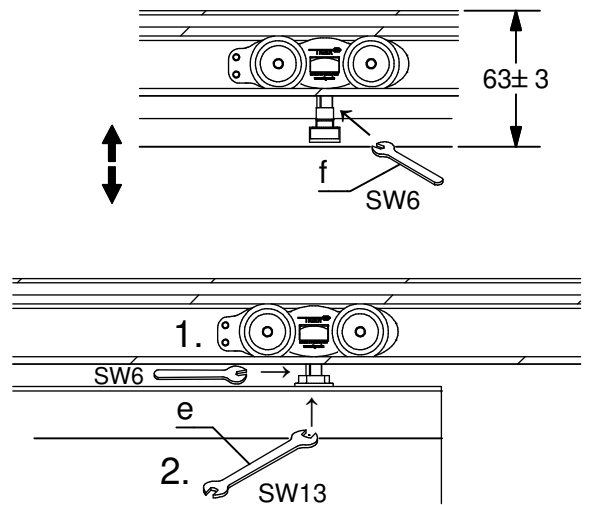

ALU 100 NEO Pro Glas

Irrtümer und technische Änderungen vorbehalten.

Subject to errors and technical amendments.

1

Wandbefestigung
Wall fixing

Deckenbefestigung
Ceiling fixing

2

3

Irrtümer und technische Änderungen vorbehalten.

4

Glas / Glass	Gummi / Rubber
8 mm	3 mm
10 mm	2 mm

5

6

7

Montage und Demontage der Laufschiene / Assembly and dismantling of the running track

Montage Abdeckblende / Mounting cover