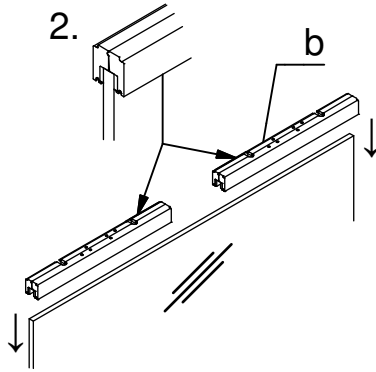

ALU 100 NEO Pro Glas

Irrtümer und technische Änderungen vorbehalten.

Subject to errors and technical amendments.

1

Wandbefestigung
Wall fixing

Deckenbefestigung
Ceiling fixing

2

3

Irrtümer und technische Änderungen vorbehalten.

4

Glas / Glass	Gummi / Rubber
8 mm	3 mm
10 mm	2 mm

5

6

7

Montage und Demontage der Laufschiene / Assembly and dismantling of the running track

Montage Abdeckblende / Mounting cover