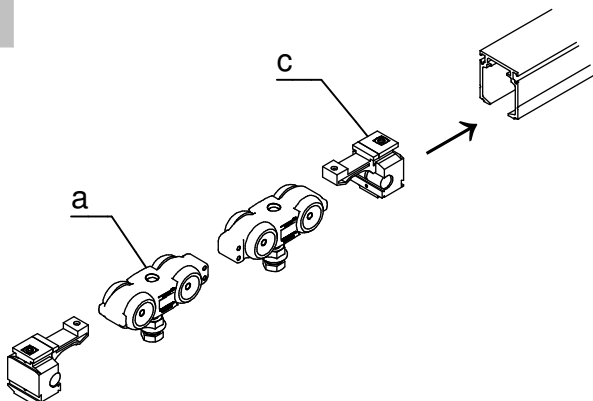

ALU 100 NEO Pro Glas

Irrtümer und technische Änderungen vorbehalten.

Subject to errors and technical amendments.

1

Wandbefestigung
Wall fixing

Deckenbefestigung
Ceiling fixing

2

3

Irrtümer und technische Änderungen vorbehalten.

4

Glas / Glass	Gummi / Rubber
8 mm	3 mm
10 mm	2 mm

5

6

7

Montage und Demontage der Laufschiene / Assembly and dismantling of the running track

Montage Abdeckblende / Mounting cover