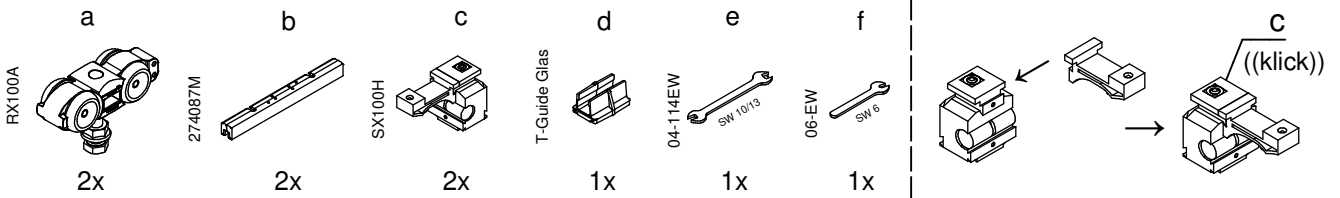

ALU 100 NEO Pro Glas

Irrtümer und technische Änderungen vorbehalten.

Subject to errors and technical amendments.

1

Wandbefestigung
Wall fixing

Deckenbefestigung
Ceiling fixing

2

3

Irrtümer und technische Änderungen vorbehalten.

4

Glas / Glass	Gummi / Rubber
8 mm	3 mm
10 mm	2 mm

5

6

7

Montage und Demontage der Laufschiene / Assembly and dismantling of the running track

Montage Abdeckblende / Mounting cover