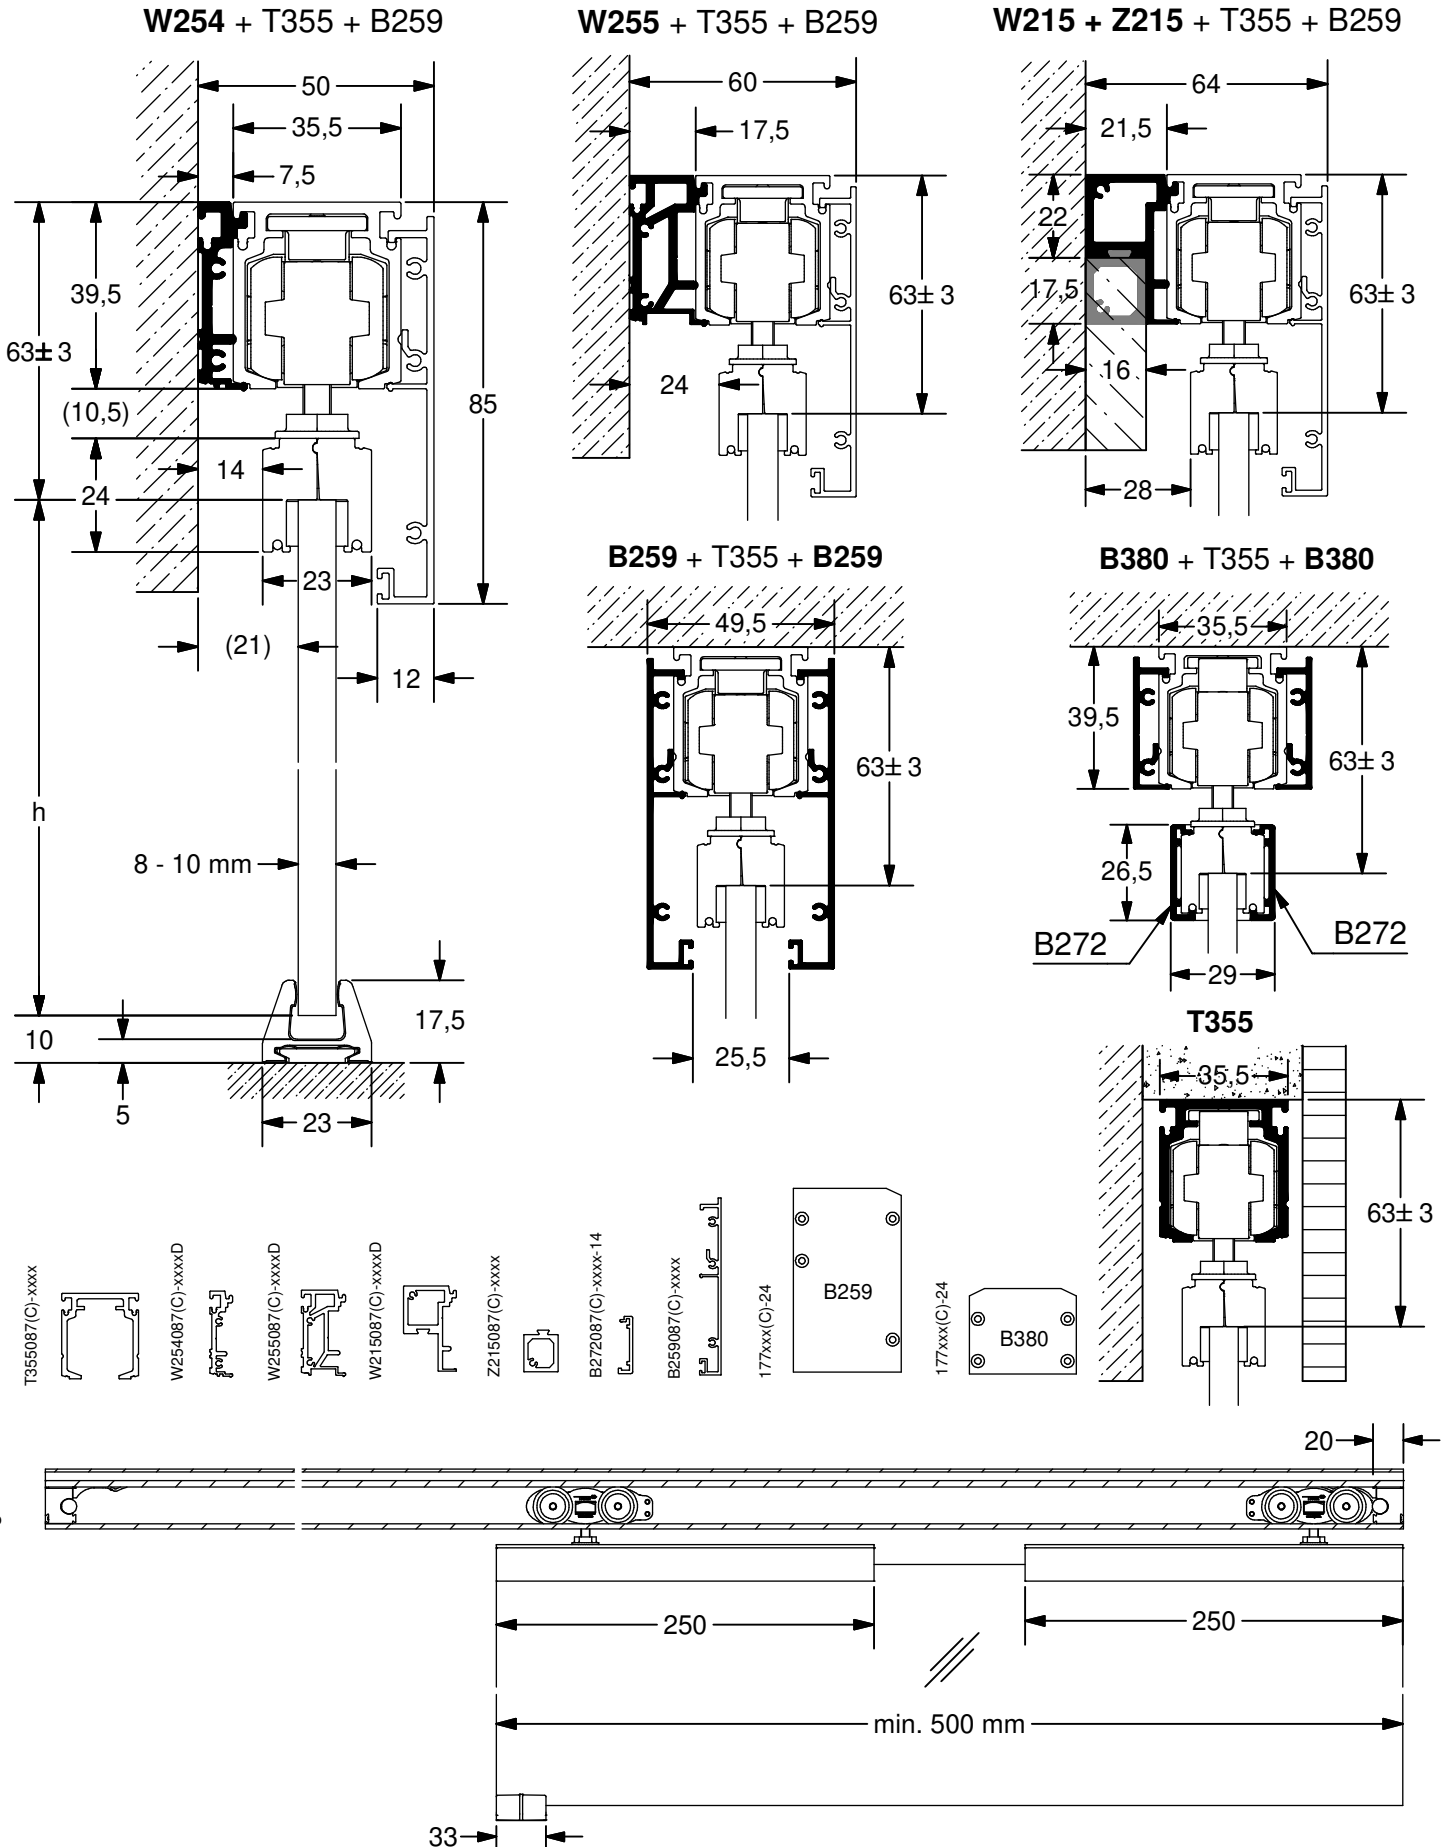

ALU 100 NEO Pro Glas

Irrtümer und technische Änderungen vorbehalten.

Subject to errors and technical amendments.

1

Wandbefestigung
Wall fixing

Deckenbefestigung
Ceiling fixing

2

3

Irrtümer und technische Änderungen vorbehalten.

4

Glas / Glass	Gummi / Rubber
8 mm	3 mm
10 mm	2 mm

5

6

7

Montage und Demontage der Laufschiene / Assembly and dismantling of the running track

Montage Abdeckblende / Mounting cover