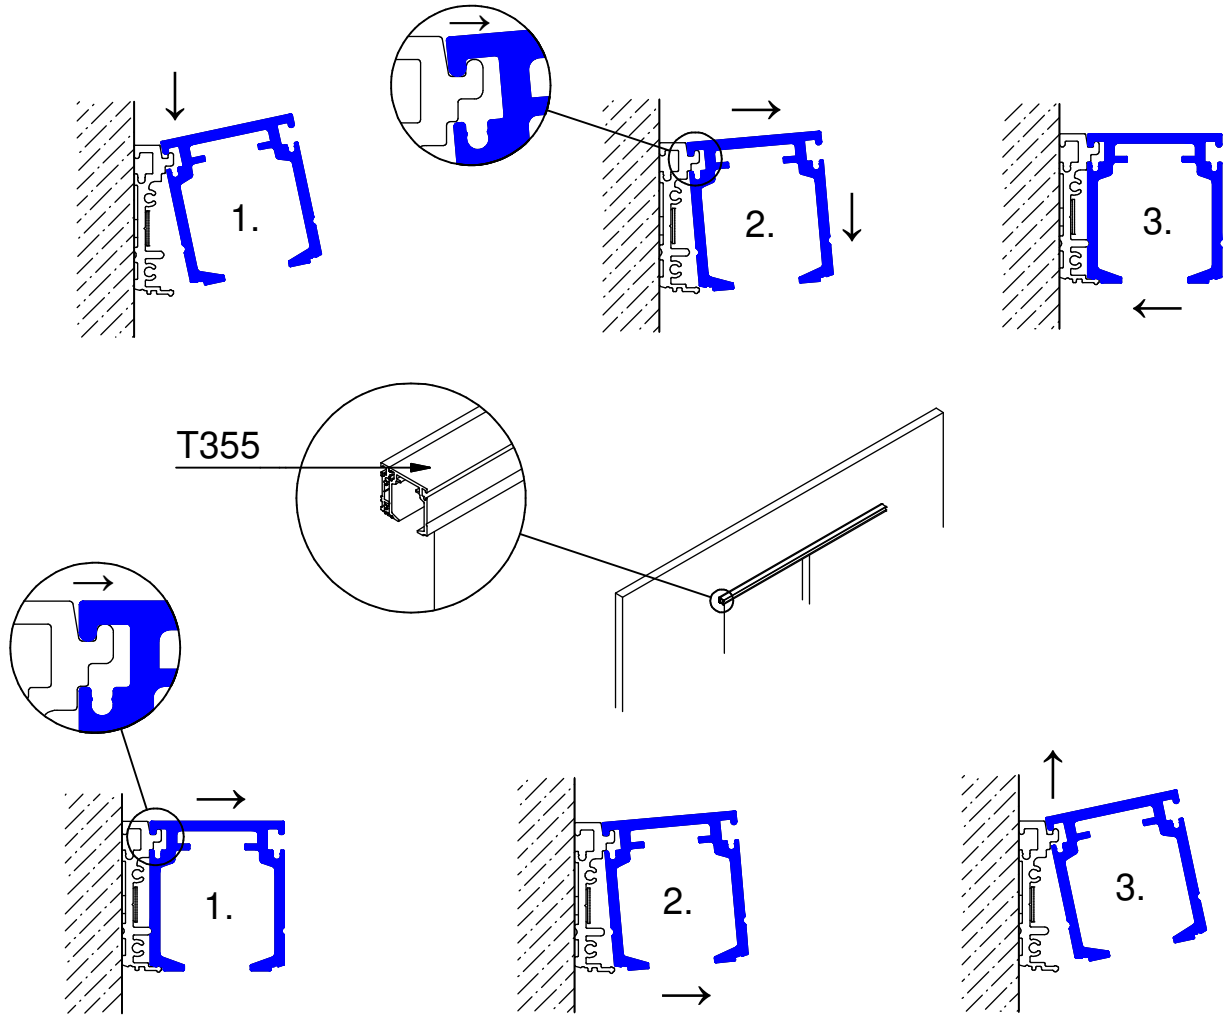

ALU 100 NEO Pro Glas

Irrtümer und technische Änderungen vorbehalten.

Subject to errors and technical amendments.

1

Wandbefestigung
Wall fixing

Deckenbefestigung
Ceiling fixing

2

3

Irrtümer und technische Änderungen vorbehalten.

4

Glas / Glass	Gummi / Rubber
8 mm	3 mm
10 mm	2 mm

5

6

7

Montage und Demontage der Laufschiene / Assembly and dismantling of the running track

Montage Abdeckblende / Mounting cover