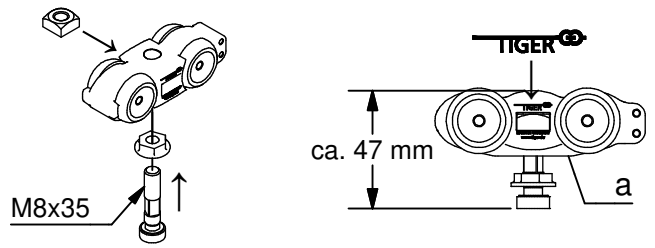

ALU 100 NEO Pro Glas

Irrtümer und technische Änderungen vorbehalten.

Subject to errors and technical amendments.

1

Wandbefestigung
Wall fixing

Deckenbefestigung
Ceiling fixing

2

3

Irrtümer und technische Änderungen vorbehalten.

4

Glas / Glass	Gummi / Rubber
8 mm	3 mm
10 mm	2 mm

5

6

7

Montage und Demontage der Laufschiene / Assembly and dismantling of the running track

Montage Abdeckblende / Mounting cover