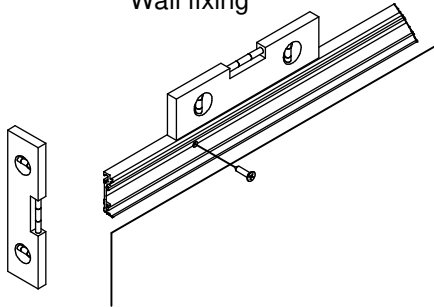

ALU 100 NEO Pro Glas

Irrtümer und technische Änderungen vorbehalten.

Subject to errors and technical amendments.

1

Wandbefestigung
Wall fixing

Deckenbefestigung
Ceiling fixing

2

3

Irrtümer und technische Änderungen vorbehalten.

4

Glas / Glass	Gummi / Rubber
8 mm	3 mm
10 mm	2 mm

5

6

7

Montage und Demontage der Laufschiene / Assembly and dismantling of the running track

Montage Abdeckblende / Mounting cover