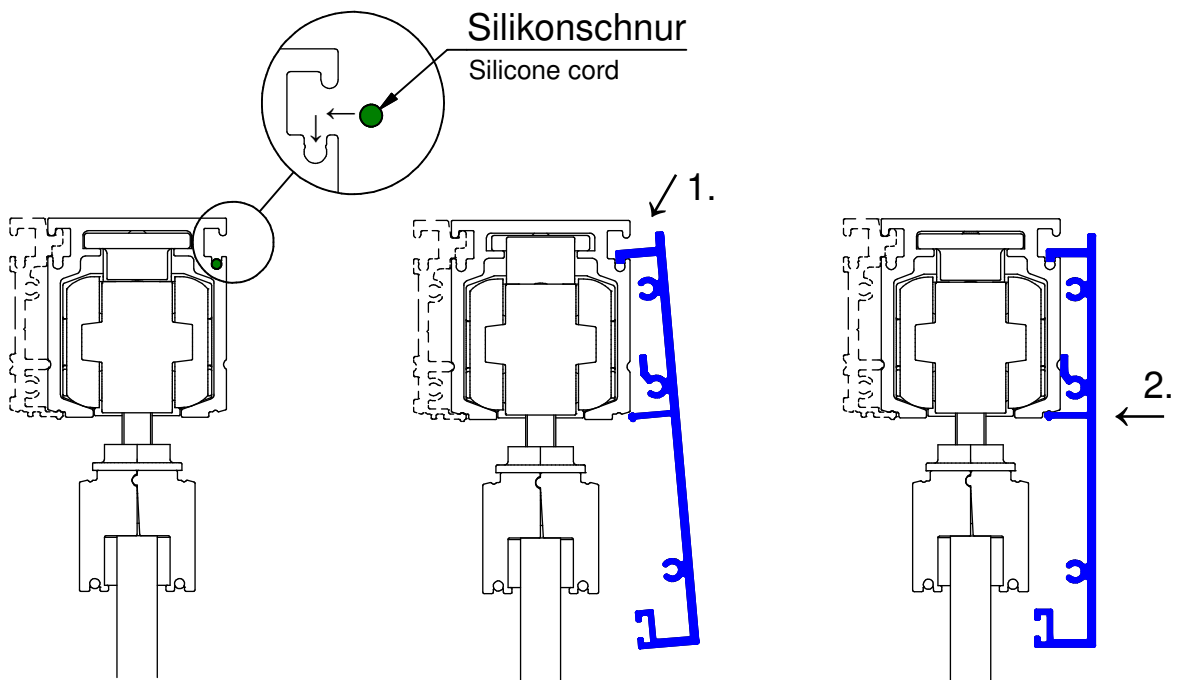

ALU 100 NEO Pro Glas

Irrtümer und technische Änderungen vorbehalten.

Subject to errors and technical amendments.

1

Wandbefestigung
Wall fixing

Deckenbefestigung
Ceiling fixing

2

3

Irrtümer und technische Änderungen vorbehalten.

4

Glas / Glass	Gummi / Rubber
8 mm	3 mm
10 mm	2 mm

5

6

7

Montage und Demontage der Laufschiene / Assembly and dismantling of the running track

Montage Abdeckblende / Mounting cover