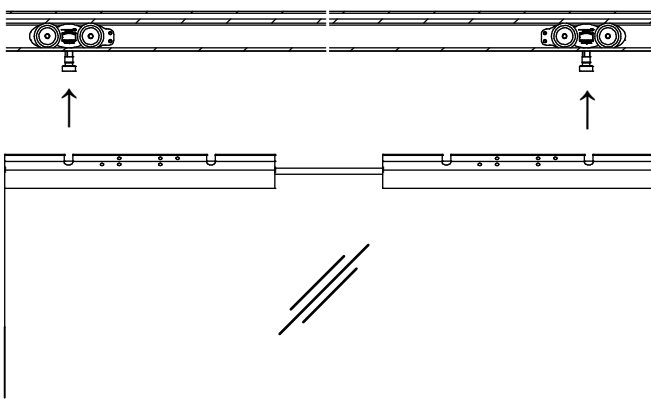

ALU 100 NEO Pro Glas

Irrtümer und technische Änderungen vorbehalten.

Subject to errors and technical amendments.

1

Wandbefestigung
Wall fixing

Deckenbefestigung
Ceiling fixing

2

3

Irrtümer und technische Änderungen vorbehalten.

4

Glas / Glass	Gummi / Rubber
8 mm	3 mm
10 mm	2 mm

5

6

7

Montage und Demontage der Laufschiene / Assembly and dismantling of the running track

Montage Abdeckblende / Mounting cover