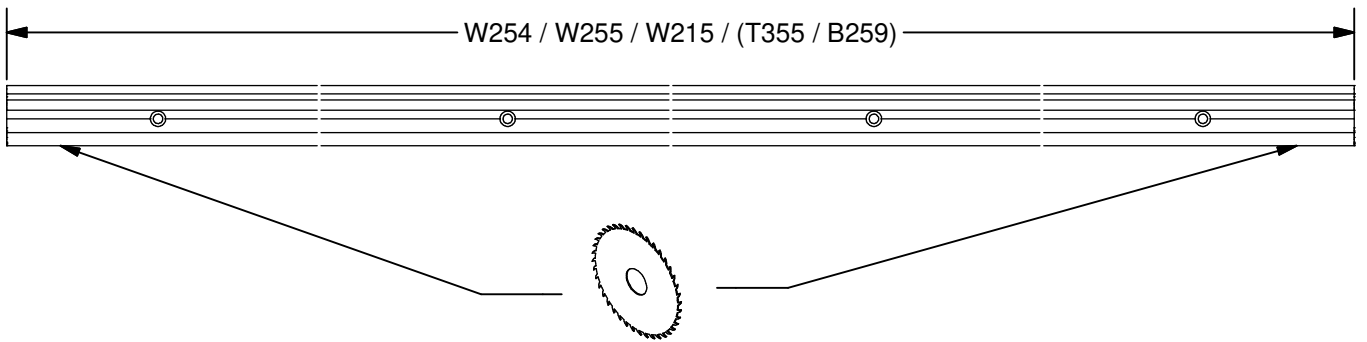

ALU 100 NEO Pro Glas

Irrtümer und technische Änderungen vorbehalten.

Subject to errors and technical amendments.

1

Wandbefestigung
Wall fixing

Deckenbefestigung
Ceiling fixing

2

3

Irrtümer und technische Änderungen vorbehalten.

4

Glas / Glass	Gummi / Rubber
8 mm	3 mm
10 mm	2 mm

5

6

7

Montage und Demontage der Laufschiene / Assembly and dismantling of the running track

Montage Abdeckblende / Mounting cover