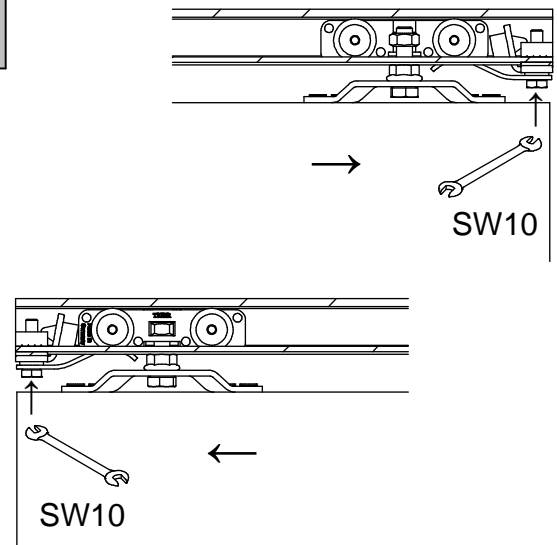

Irrtümer und technische Änderungen vorbehalten./Subject to errors and technical amendments.