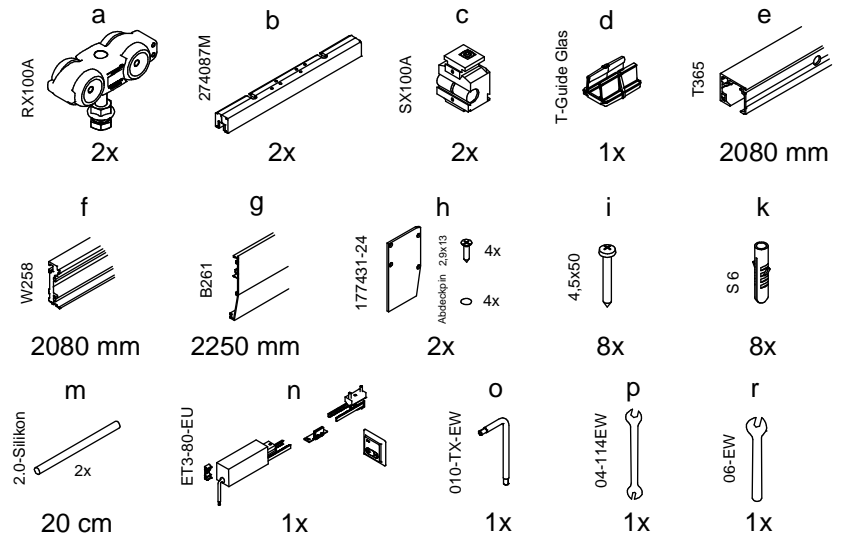

ALU 100 NEO ET3 Glas

Irrtümer und technische Änderungen vorbehalten./Subject to errors and technical amendments.

Irrtümer und technische Änderungen vorbehalten./Subject to errors and technical amendments.

7**8****9****10**

11

12

13

14

15

Irrtümer und technische Änderungen vorbehalten./Subject to errors and technical amendments.