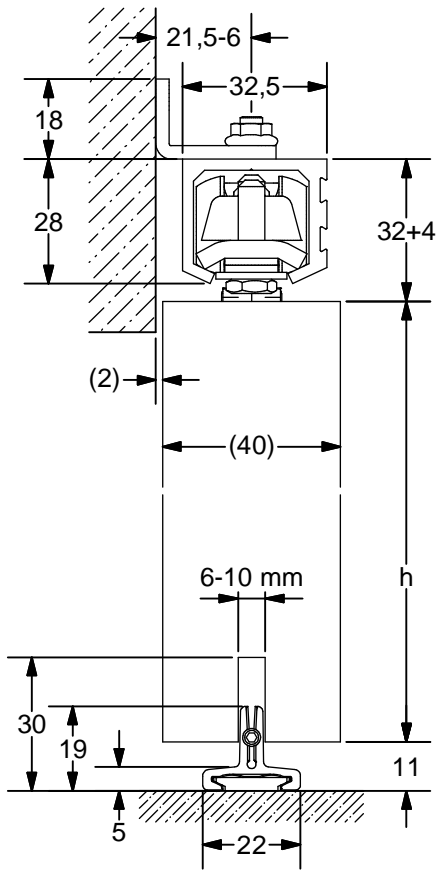

Wandmontage Wall mounting

Deckenmontage Ceiling mounting

MX-Set / MX-Set

202083A-40NEO

2x

2x

4.5x40

6x

04-114EW
SW 10/13

1x

06-EW
SW 6

1x

Türfräsmaße / Routing dimensions

1

2

3