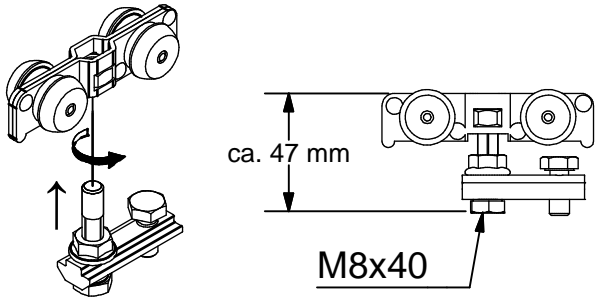

Wandmontage Wall mounting

Deckenmontage Ceiling mounting

MX-Set / MX-Set

202083A-40NEO

2x

2x

4.5x40

6x

04-114EW
SW 10/13

1x

06-EW
SW 6

1x

Türfräsmaße / Routing dimensions

1

2

3