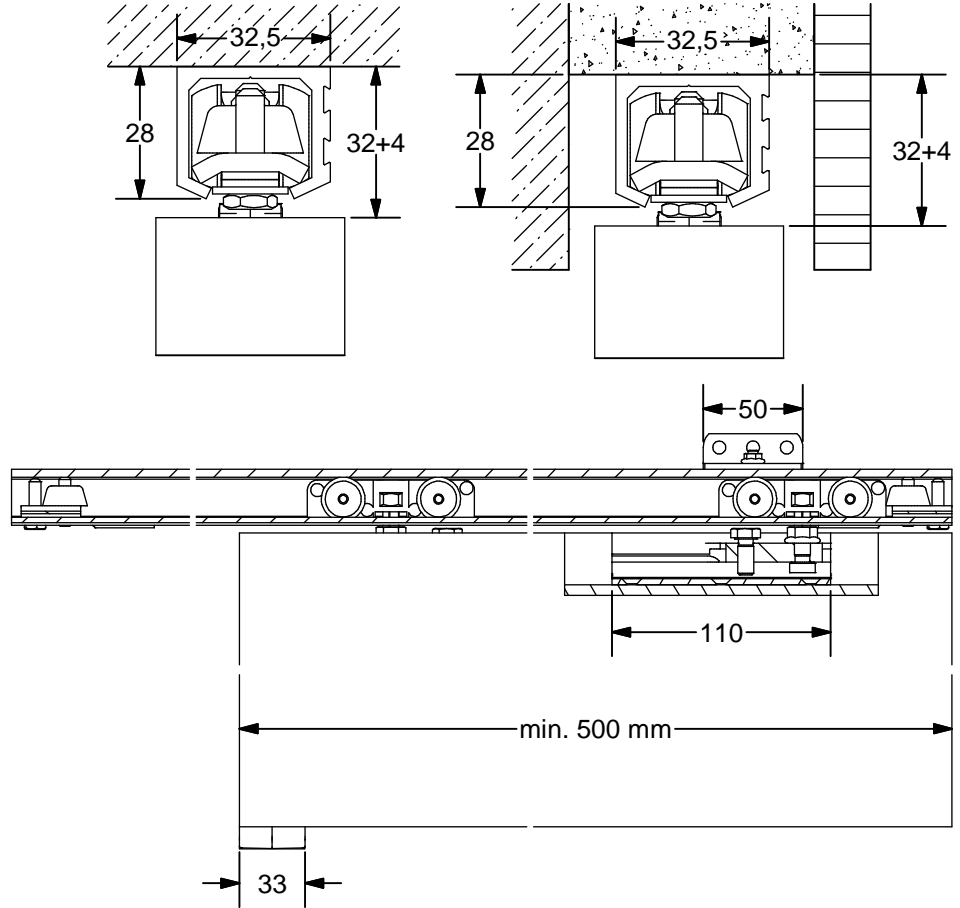

Wandmontage Wall mounting

Deckenmontage Ceiling mounting

MX-Set / MX-Set

202083A-40NEO

2x

2x

4.5x40

6x

04-114EW
SW 10/13

1x

06-EW
SW 6

1x

Türfräsmaße / Routing dimensions

1

2

3

4

5