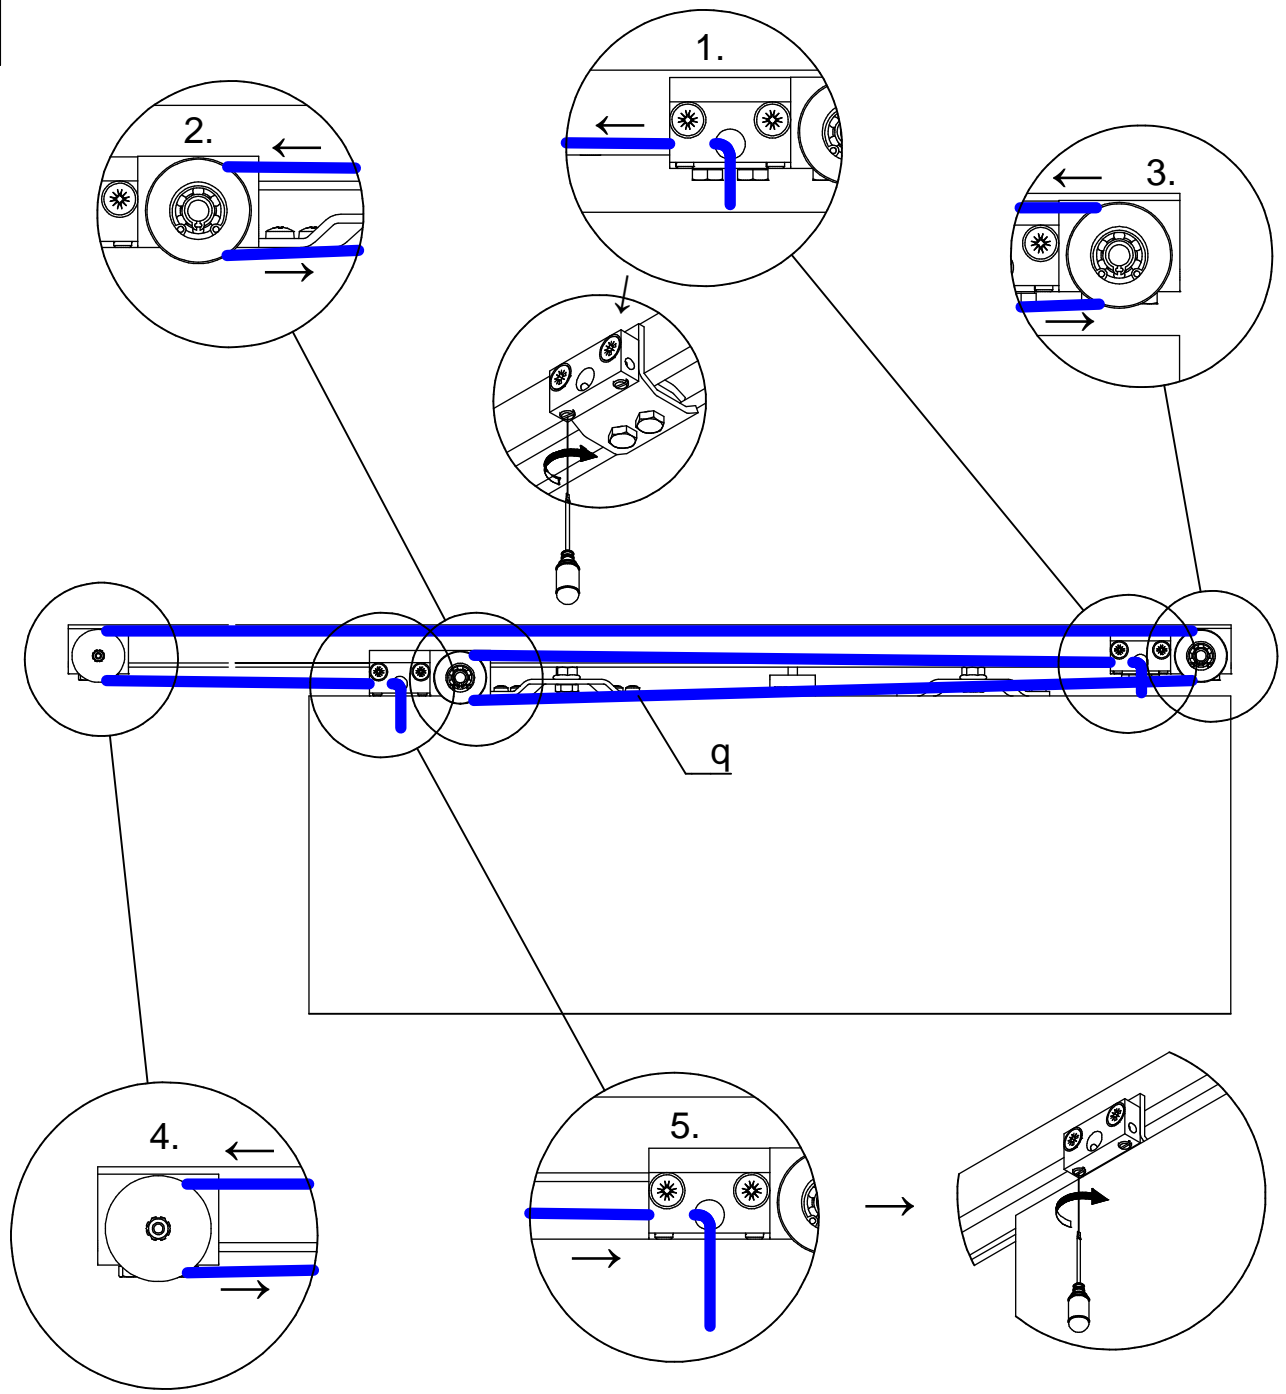

NEO 80 Linear Rücklauf

Deckenmontage Ceiling mounting

Wandmontage Wall mounting

Linear Rücklauf-Set / Linear Return-Set

1**2****3****4**

5

6

7

9

Schließgeschwindigkeit durch Einstellen der Bremse an der Umlenkeinheit regulieren.
 Closing speed by Adjusting the brake on the deflecting unit to regulate.

10

Rückansicht / Rear view