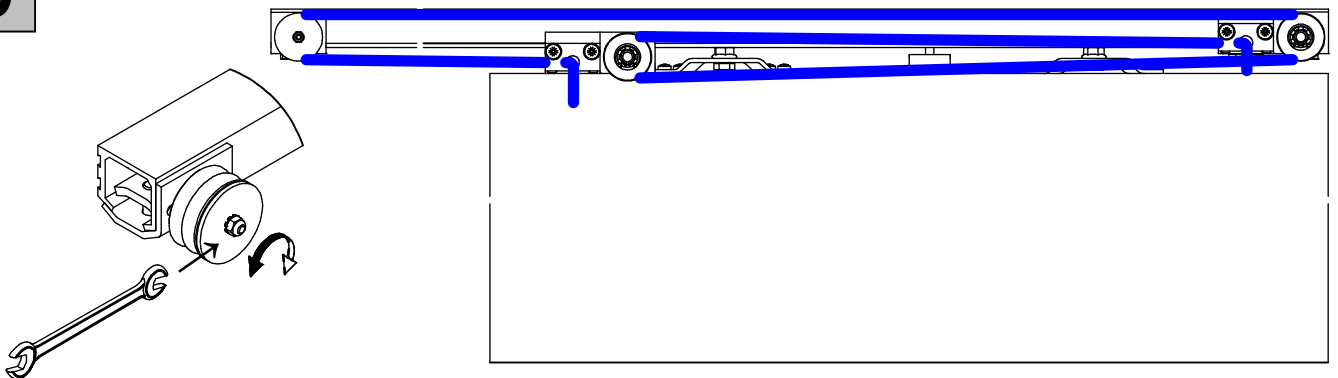

Achtung!!! Gummizug nur leicht spannen. Zu starke Spannung kann zu Beschädigungen führen.
Attention!!! Elastic stretch only easily. Too strong tension can lead to damages.

9