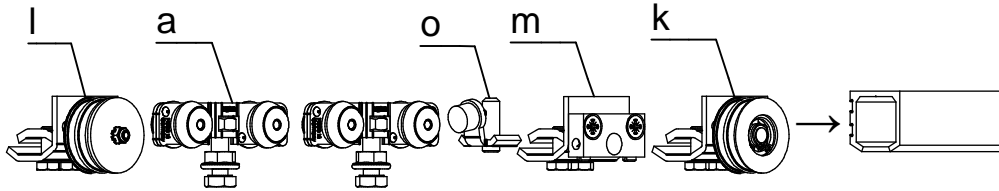

NEO 80 Linear Rücklauf

Deckenmontage Ceiling mounting

Wandmontage Wall mounting

Linear Rücklauf-Set / Linear Return-Set

1**2****3****4**

5

6

7

Irrtümer und technische Änderungen vorbehalten./Subject to errors and technical amendments.

8

Achtung!!! Gummizug nur leicht spannen. Zu starke Spannung kann zu Beschädigungen führen.
 Attention!!! Elastic stretch only easily. Too strong tension can lead to damages.

9

Schließgeschwindigkeit durch Einstellen der Bremse an der Umlenkeinheit regulieren.
 Closing speed by Adjusting the brake on the deflecting unit to regulate.

10

Rückansicht / Rear view