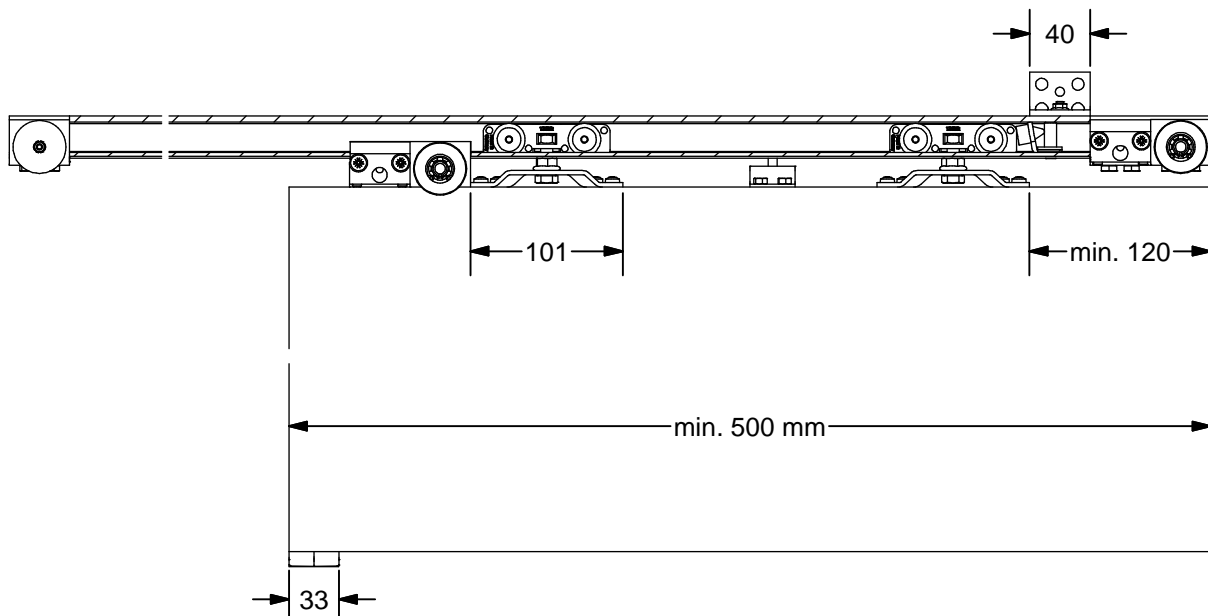

NEO 80 Linear Rücklauf

Deckenmontage Ceiling mounting

Wandmontage Wall mounting

Linear Rücklauf-Set / Linear Return-Set

1**2****3****4**

5

6

7