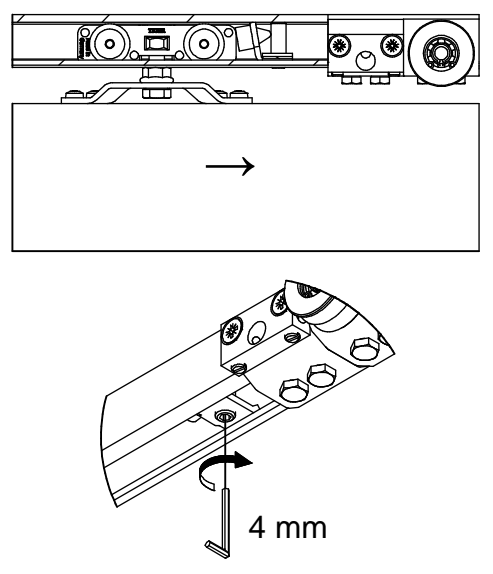

NEO 80 Linear Rücklauf

Deckenmontage Ceiling mounting

Wandmontage Wall mounting

Linear Rücklauf-Set / Linear Return-Set

1**2****3****4**

5

6

7

Irrtümer und technische Änderungen vorbehalten./Subject to errors and technical amendments.

8

Achtung!!! Gummizug nur leicht spannen. Zu starke Spannung kann zu Beschädigungen führen.
 Attention!!! Elastic stretch only easily. Too strong tension can lead to damages.