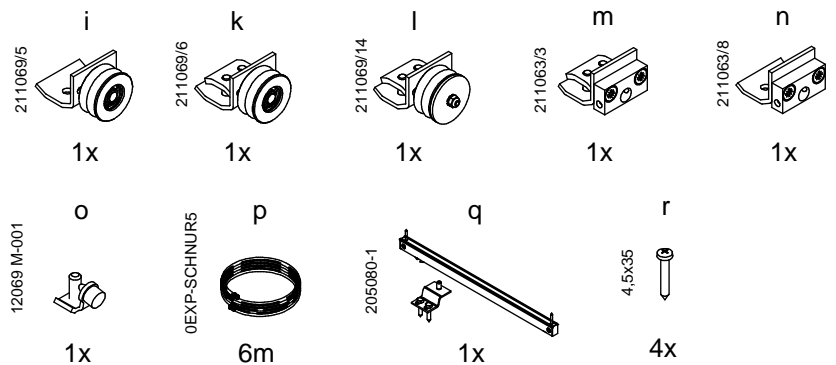

NEO 80 Linear Rücklauf

Deckenmontage Ceiling mounting

Wandmontage Wall mounting

Linear Rücklauf-Set / Linear Return-Set

1**2****3****4**

5

6

7

Irrtümer und technische Änderungen vorbehalten./Subject to errors and technical amendments.

8

Achtung!!! Gummizug nur leicht spannen. Zu starke Spannung kann zu Beschädigungen führen.
 Attention!!! Elastic stretch only easily. Too strong tension can lead to damages.

9

Schließgeschwindigkeit durch Einstellen der Bremse an der Umlenkeinheit regulieren.
 Closing speed by Adjusting the brake on the deflecting unit to regulate.

10

Rückansicht / Rear view