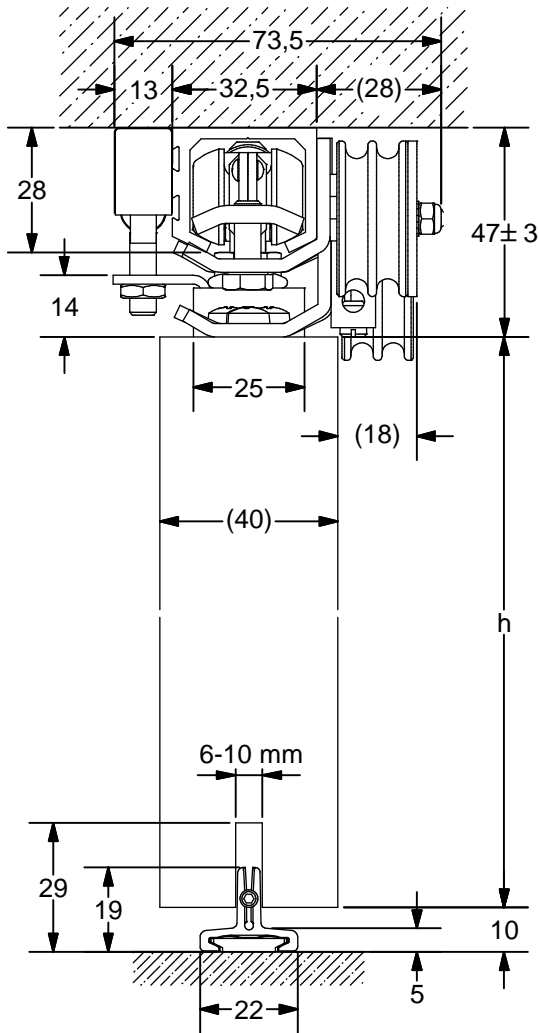

NEO 80 Linear Rücklauf

Deckenmontage Ceiling mounting

Wandmontage Wall mounting

Linear Rücklauf-Set / Linear Return-Set

1**2****3****4**

5

6

7