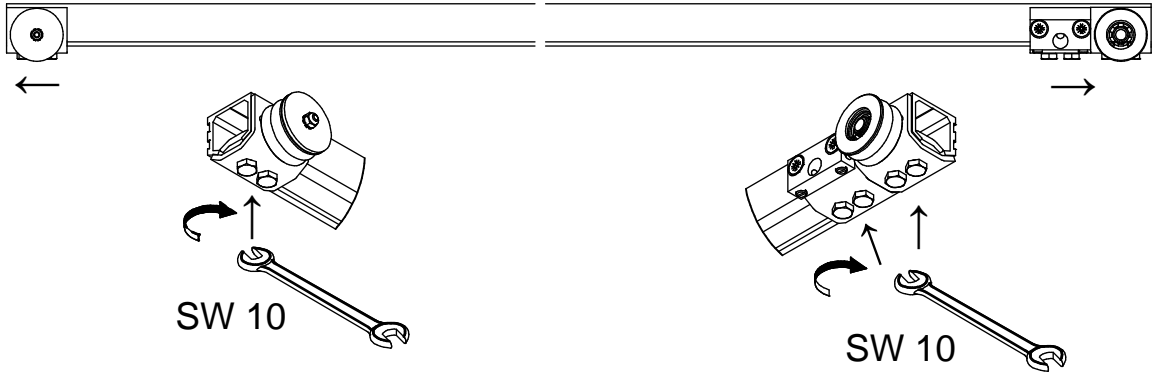

NEO 80 Linear Rücklauf

Deckenmontage Ceiling mounting

Wandmontage Wall mounting

Linear Rücklauf-Set / Linear Return-Set

1**2****3****4**

5

6

7

Irrtümer und technische Änderungen vorbehalten./Subject to errors and technical amendments.

8

Achtung!!! Gummizug nur leicht spannen. Zu starke Spannung kann zu Beschädigungen führen.
 Attention!!! Elastic stretch only easily. Too strong tension can lead to damages.

9

Schließgeschwindigkeit durch Einstellen der Bremse an der Umlenkeinheit regulieren.
 Closing speed by Adjusting the brake on the deflecting unit to regulate.

10

Rückansicht / Rear view