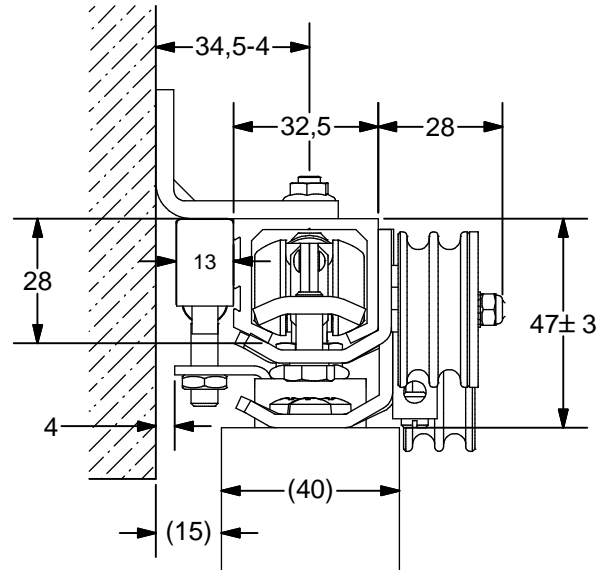

NEO 80 Linear Rücklauf

Deckenmontage Ceiling mounting

Wandmontage Wall mounting

Linear Rücklauf-Set / Linear Return-Set

1**2****3****4**

5

6

7