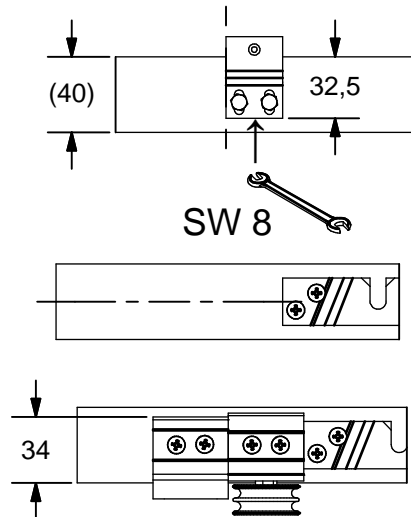

NEO 80 Linear Rücklauf

Deckenmontage Ceiling mounting

Wandmontage Wall mounting

Linear Rücklauf-Set / Linear Return-Set

1**2****3****4**

5

6

7

Irrtümer und technische Änderungen vorbehalten./Subject to errors and technical amendments.

8

Achtung!!! Gummizug nur leicht spannen. Zu starke Spannung kann zu Beschädigungen führen.
 Attention!!! Elastic stretch only easily. Too strong tension can lead to damages.

9

Schließgeschwindigkeit durch Einstellen der Bremse an der Umlenkeinheit regulieren.
 Closing speed by Adjusting the brake on the deflecting unit to regulate.

10

Rückansicht / Rear view