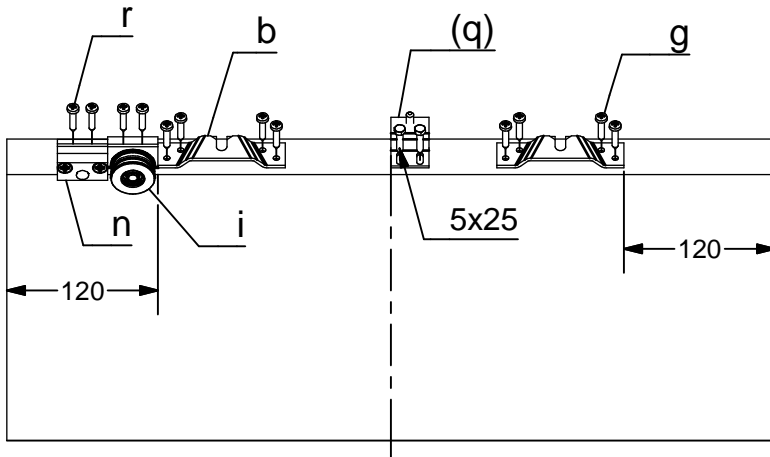

NEO 80 Linear Rücklauf

Deckenmontage Ceiling mounting

Wandmontage Wall mounting

Linear Rücklauf-Set / Linear Return-Set

1**2****3****4**

5

6

7

9

Schließgeschwindigkeit durch Einstellen der Bremse an der Umlenkeinheit regulieren.
 Closing speed by Adjusting the brake on the deflecting unit to regulate.

10

Rückansicht / Rear view