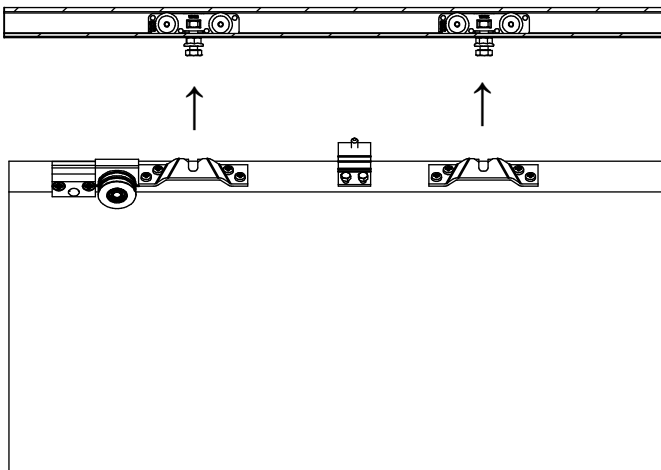

NEO 80 Linear Rücklauf

Deckenmontage Ceiling mounting

Wandmontage Wall mounting

Linear Rücklauf-Set / Linear Return-Set

1**2****3****4**

5

6

7