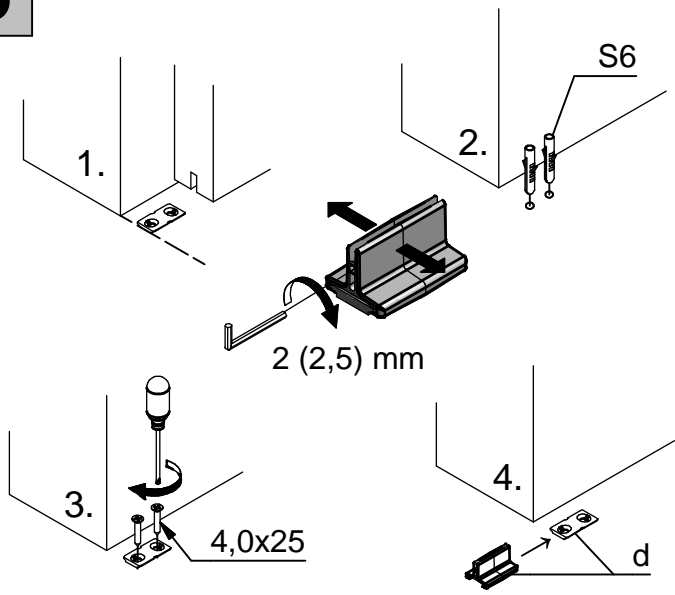

NEO 80 Linear Rücklauf

Deckenmontage Ceiling mounting

Wandmontage Wall mounting

Linear Rücklauf-Set / Linear Return-Set

1**2****3****4**

5

6

7

9

Schließgeschwindigkeit durch Einstellen der Bremse an der Umlenkeinheit regulieren.
 Closing speed by Adjusting the brake on the deflecting unit to regulate.

10

Rückansicht / Rear view