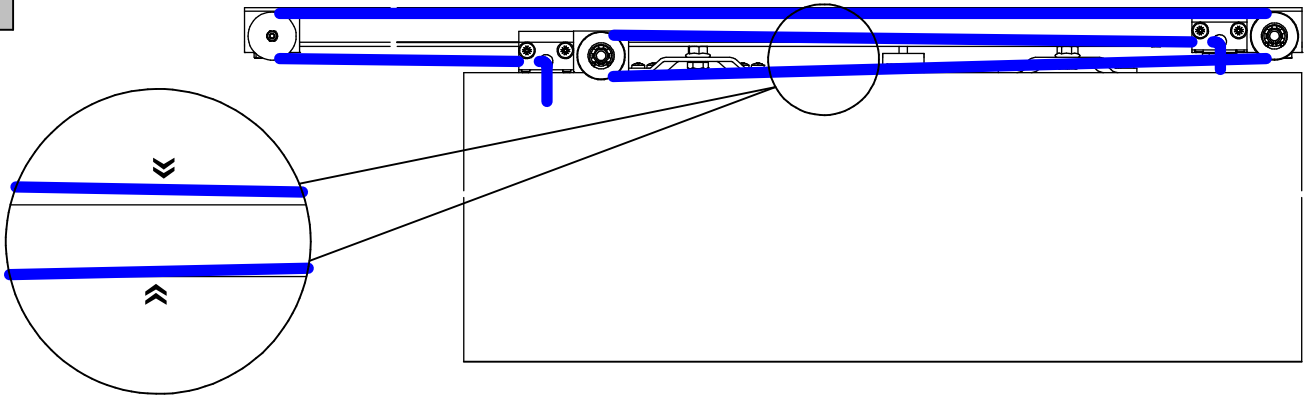

NEO 80 Linear Rücklauf

Deckenmontage Ceiling mounting

Wandmontage Wall mounting

Linear Rücklauf-Set / Linear Return-Set

1**2****3****4**

5

6

7

Irrtümer und technische Änderungen vorbehalten./Subject to errors and technical amendments.

8

Achtung!!! Gummizug nur leicht spannen. Zu starke Spannung kann zu Beschädigungen führen.
 Attention!!! Elastic stretch only easily. Too strong tension can lead to damages.

9

Schließgeschwindigkeit durch Einstellen der Bremse an der Umlenkeinheit regulieren.
 Closing speed by Adjusting the brake on the deflecting unit to regulate.

10

Rückansicht / Rear view